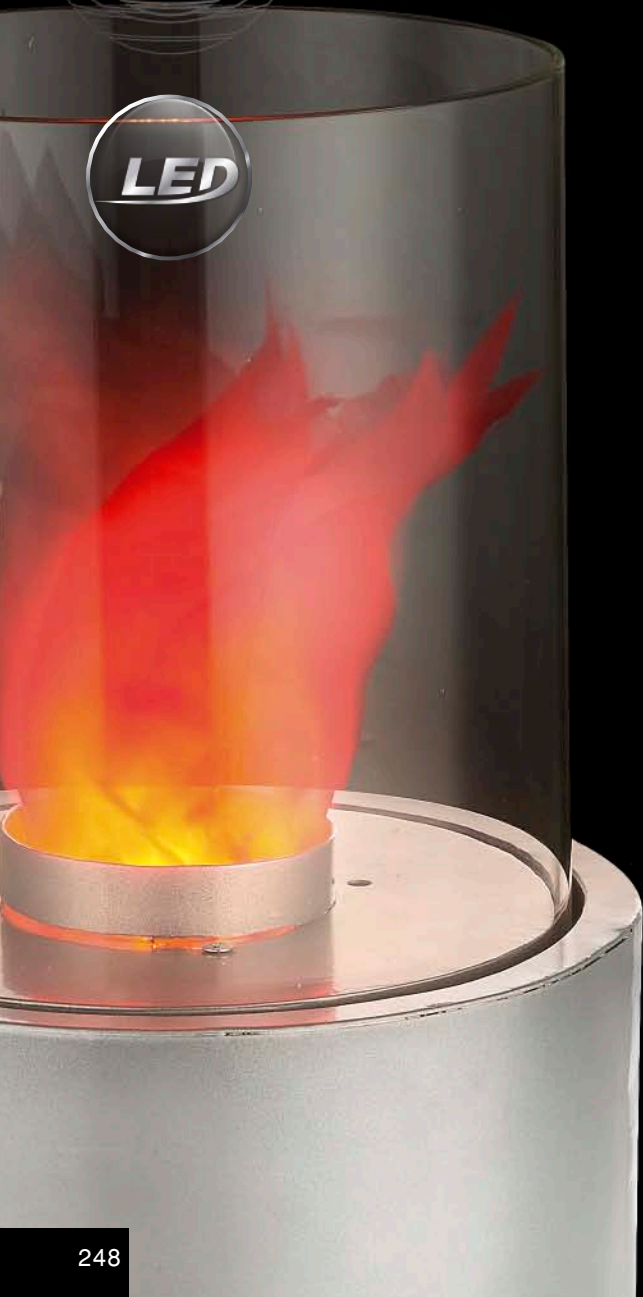

93100

FIRE

93100

incl. 8x LED 0,4W
fan: 3,6W
VPE: 4
Ø21cm | ↓29cm

93101

incl. 8x LED 0,4W
fan: 3,6W
VPE: 4
↔30,5cm x 15cm | ↓28,5cm