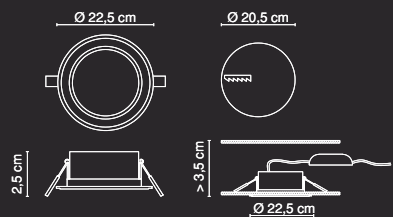

12373W
incl. LED 18W
VPE: 10