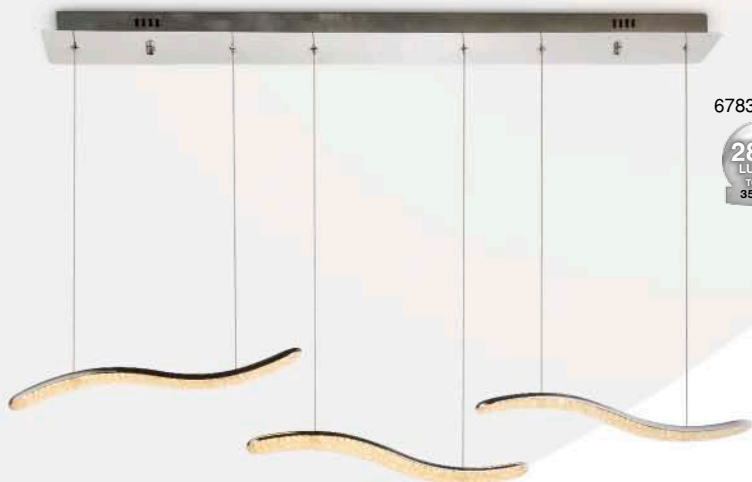

4721
LUMEN
TOTAL
3500 K

67833-36

2834
LUMEN
TOTAL
3500 K

NABRO

67833-12W
incl. LED 12W
VPE: 4
↔ 8cm | ↑ 45cm | ↳ 12cm

67833-96
incl. LED 96W
VPE: 2
↔ 65cm x 65cm | ↓ 13cm

67833-48
incl. LED 48W
VPE: 2
↔ 74cm x 32cm | ↓ 13cm

67833-60
incl. LED 60W
VPE: 2
Ø 56cm | ↓ 13cm

67833-36
incl. LED 36W
VPE: 2
Ø 54cm | ↓ 13cm

67833-36H

2834
LUMEN
TOTAL
3500 K

67833-60H

4721
LUMEN
TOTAL
3500 K

NABRO

67833-36H

incl. LED 36W
VPE: 2

↔ 110cm x 10cm | ↓ 150cm

67833-60H

incl. LED 60W
VPE: 2

Ø60cm | ↓ 150cm

GLOBO
LIGHTING

LED

A