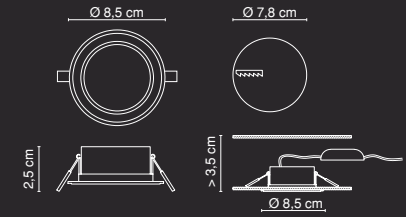

12370N
incl. LED 3W
VPE: 10