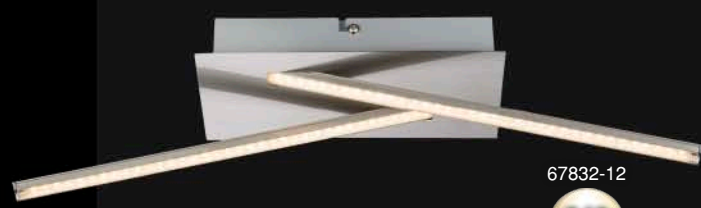

67832-12
840
LUMEN
TOTAL
3000 K

67832-6
420
LUMEN
TOTAL
3000 K

FUEGO

67832-6
incl. LED 6W
VPE: 4

↔ 6,5cm | ↑ 35cm | ↳ 11cm

67832-12
incl. LED 12W
VPE: 3

↔ 48cm x 12cm | ↓ 11cm

67832-30
incl. LED 30W
VPE: 2

↔ 48cm x 38cm | ↓ 12cm