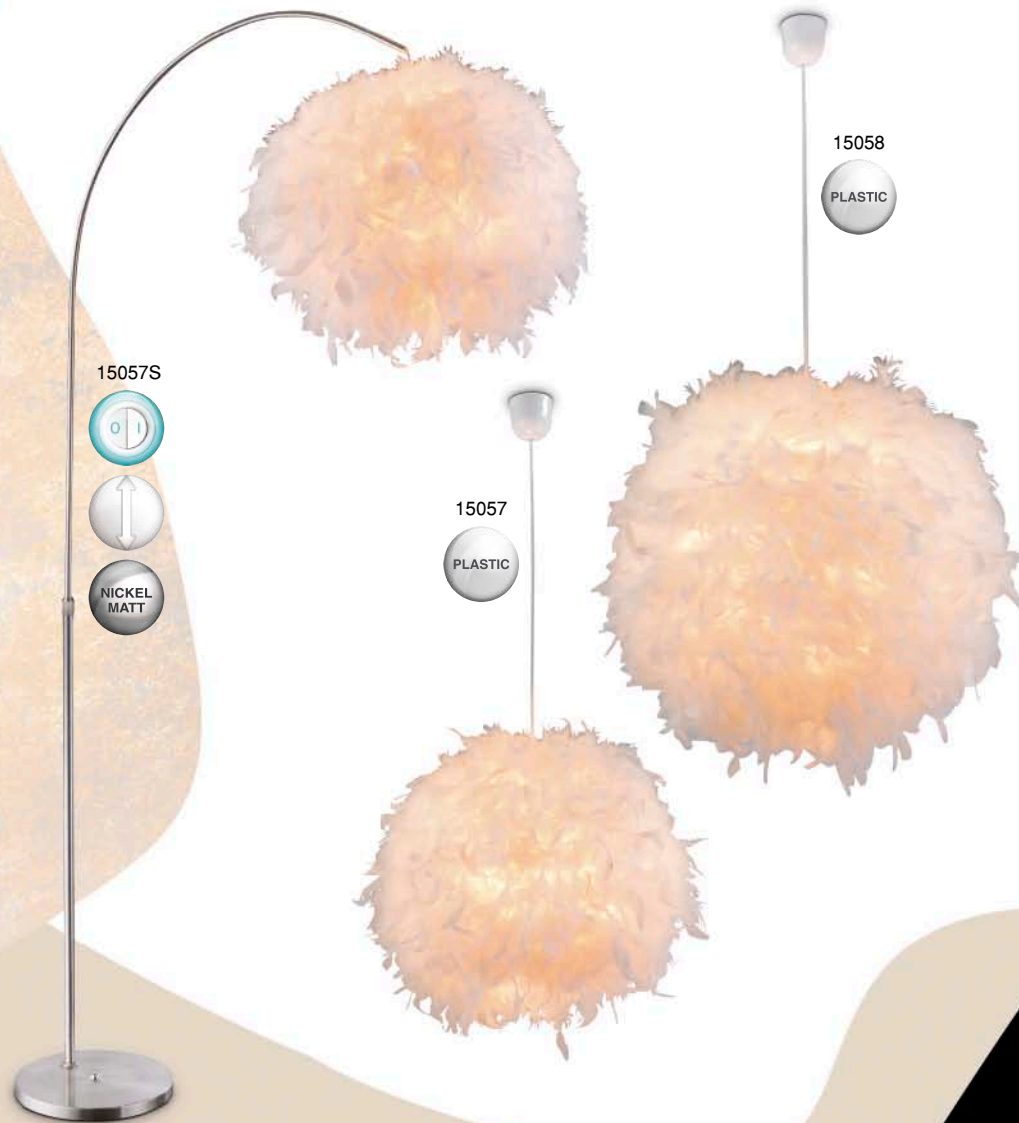

15291 | 15290

excl. 1x E27 60W
VPE: 10
Ø28cm | 26cm

16017

excl. 1x E27 60W
VPE: 5
Ø30cm | 42,5cm

15720

excl. 1x E27 60W
VPE: 1
Ø30cm | 120cm

GLOBO
LIGHTING

KATUNGA