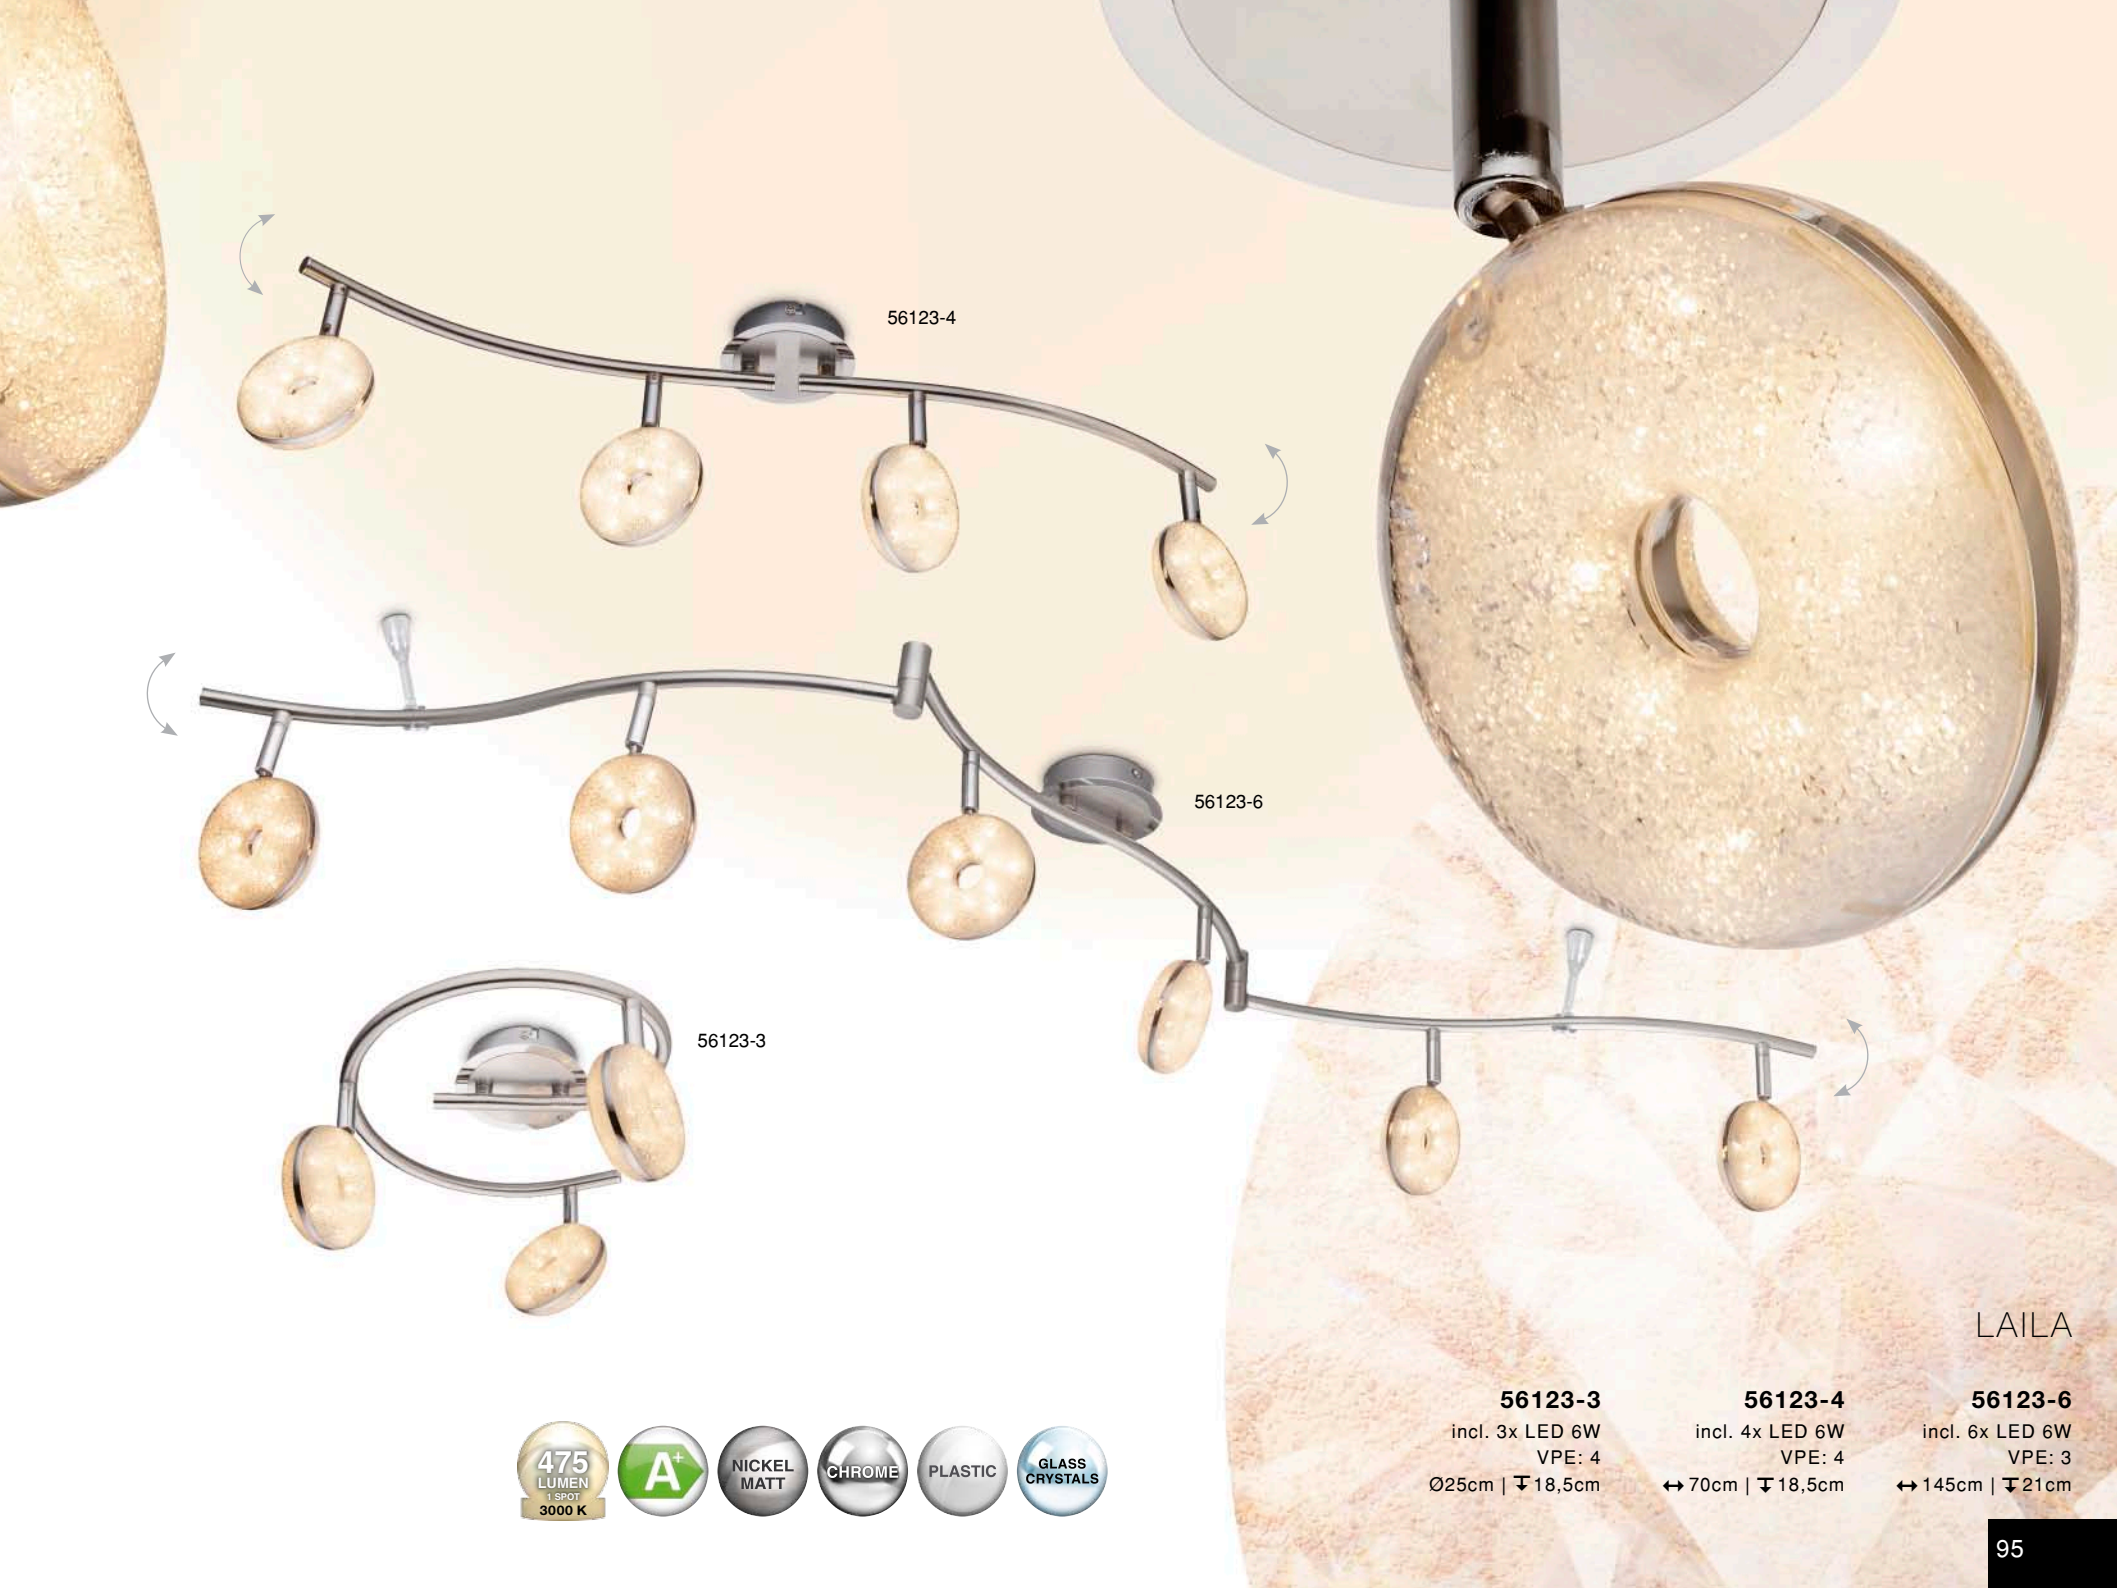

56123-1

incl. 1x LED 6W
VPE: 6
↔ 10cm | ↓ 15cm | ↳ 16cm

56123-2

incl. 2x LED 6W
VPE: 6
↔ 28cm | ↓ 18,5cm

56123-3D

incl. 3x LED 6W
VPE: 6
Ø40cm | ↓ 23,5cm

56123-4

56123-6