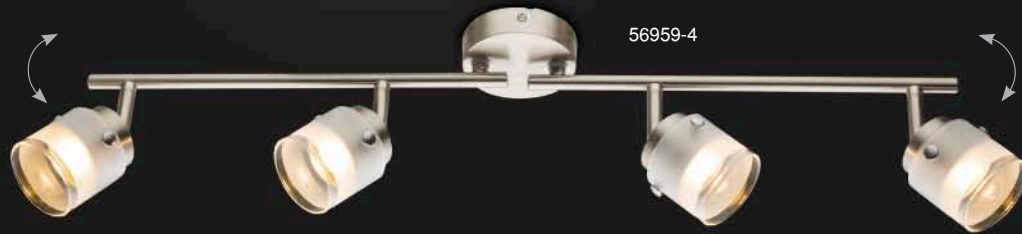

56959-4

incl. 4x LED 5W
VPE: 4
↔ 67,5cm | ↓ 16,5cm

56959-4