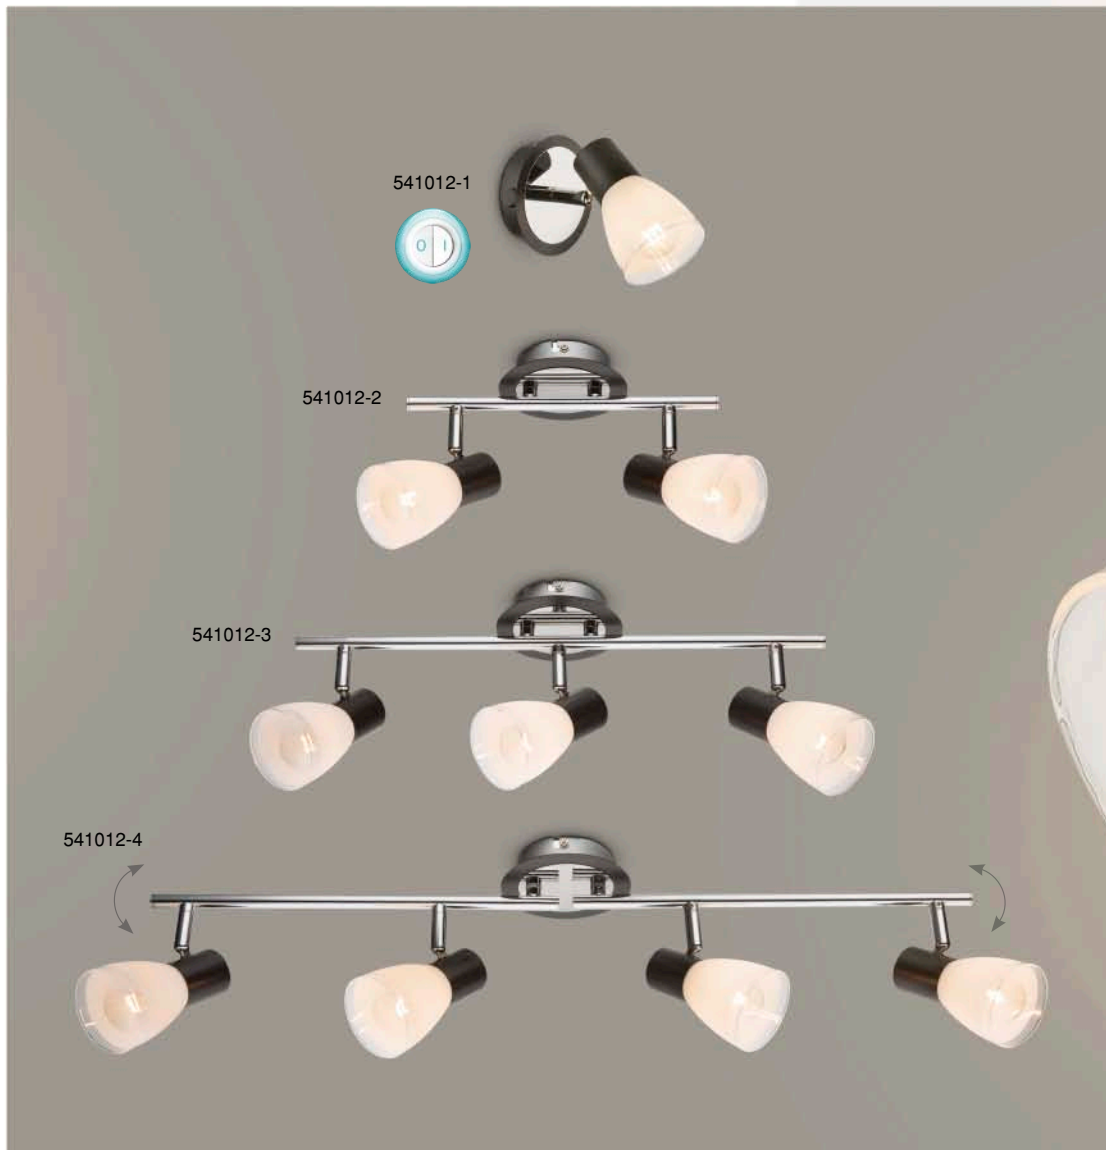

54644-40

54644-20

54644-10

54644-3DO

BECKY

VISOKE

541013-1
excl. 1x E14 40W
VPE: 12
↔ 8cm | ↑ 12,5cm | ↳ 14cm

541013-2
excl. 2x E14 40W
VPE: 8
↔ 25,5cm | ↓ 14,5cm

541013-3
excl. 3x E14 40W
VPE: 6
Ø 25cm | ↓ 14,5cm

541013-4
excl. 4x E14 40W
VPE: 4
↔ 60cm | ↓ 14,5cm

VIRUNGA

541012-1

excl. 1x E14 40W
VPE: 8

↔ 10cm | ↑ 13,5cm | ↳ 12cm

541012-2

excl. 2x E14 40W
VPE: 6

↔ 26cm | ↓ 14,5cm

541012-3

excl. 3x E14 40W
VPE: 4

↔ 45cm | ↓ 14,5cm

541012-4

excl. 4x E14 40W
VPE: 6

↔ 69cm | ↓ 14,5cm

GLOBO
LIGHTING