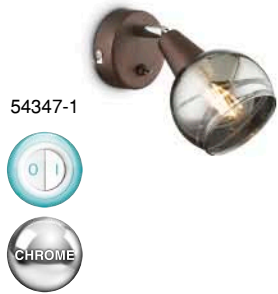

54347-4Z

incl. 4x E14 LED 4W

VPE: 4

↔ 60cm x 10cm | ↓ 100-160cm

CHROME

54347-4

54347-3

54347-1