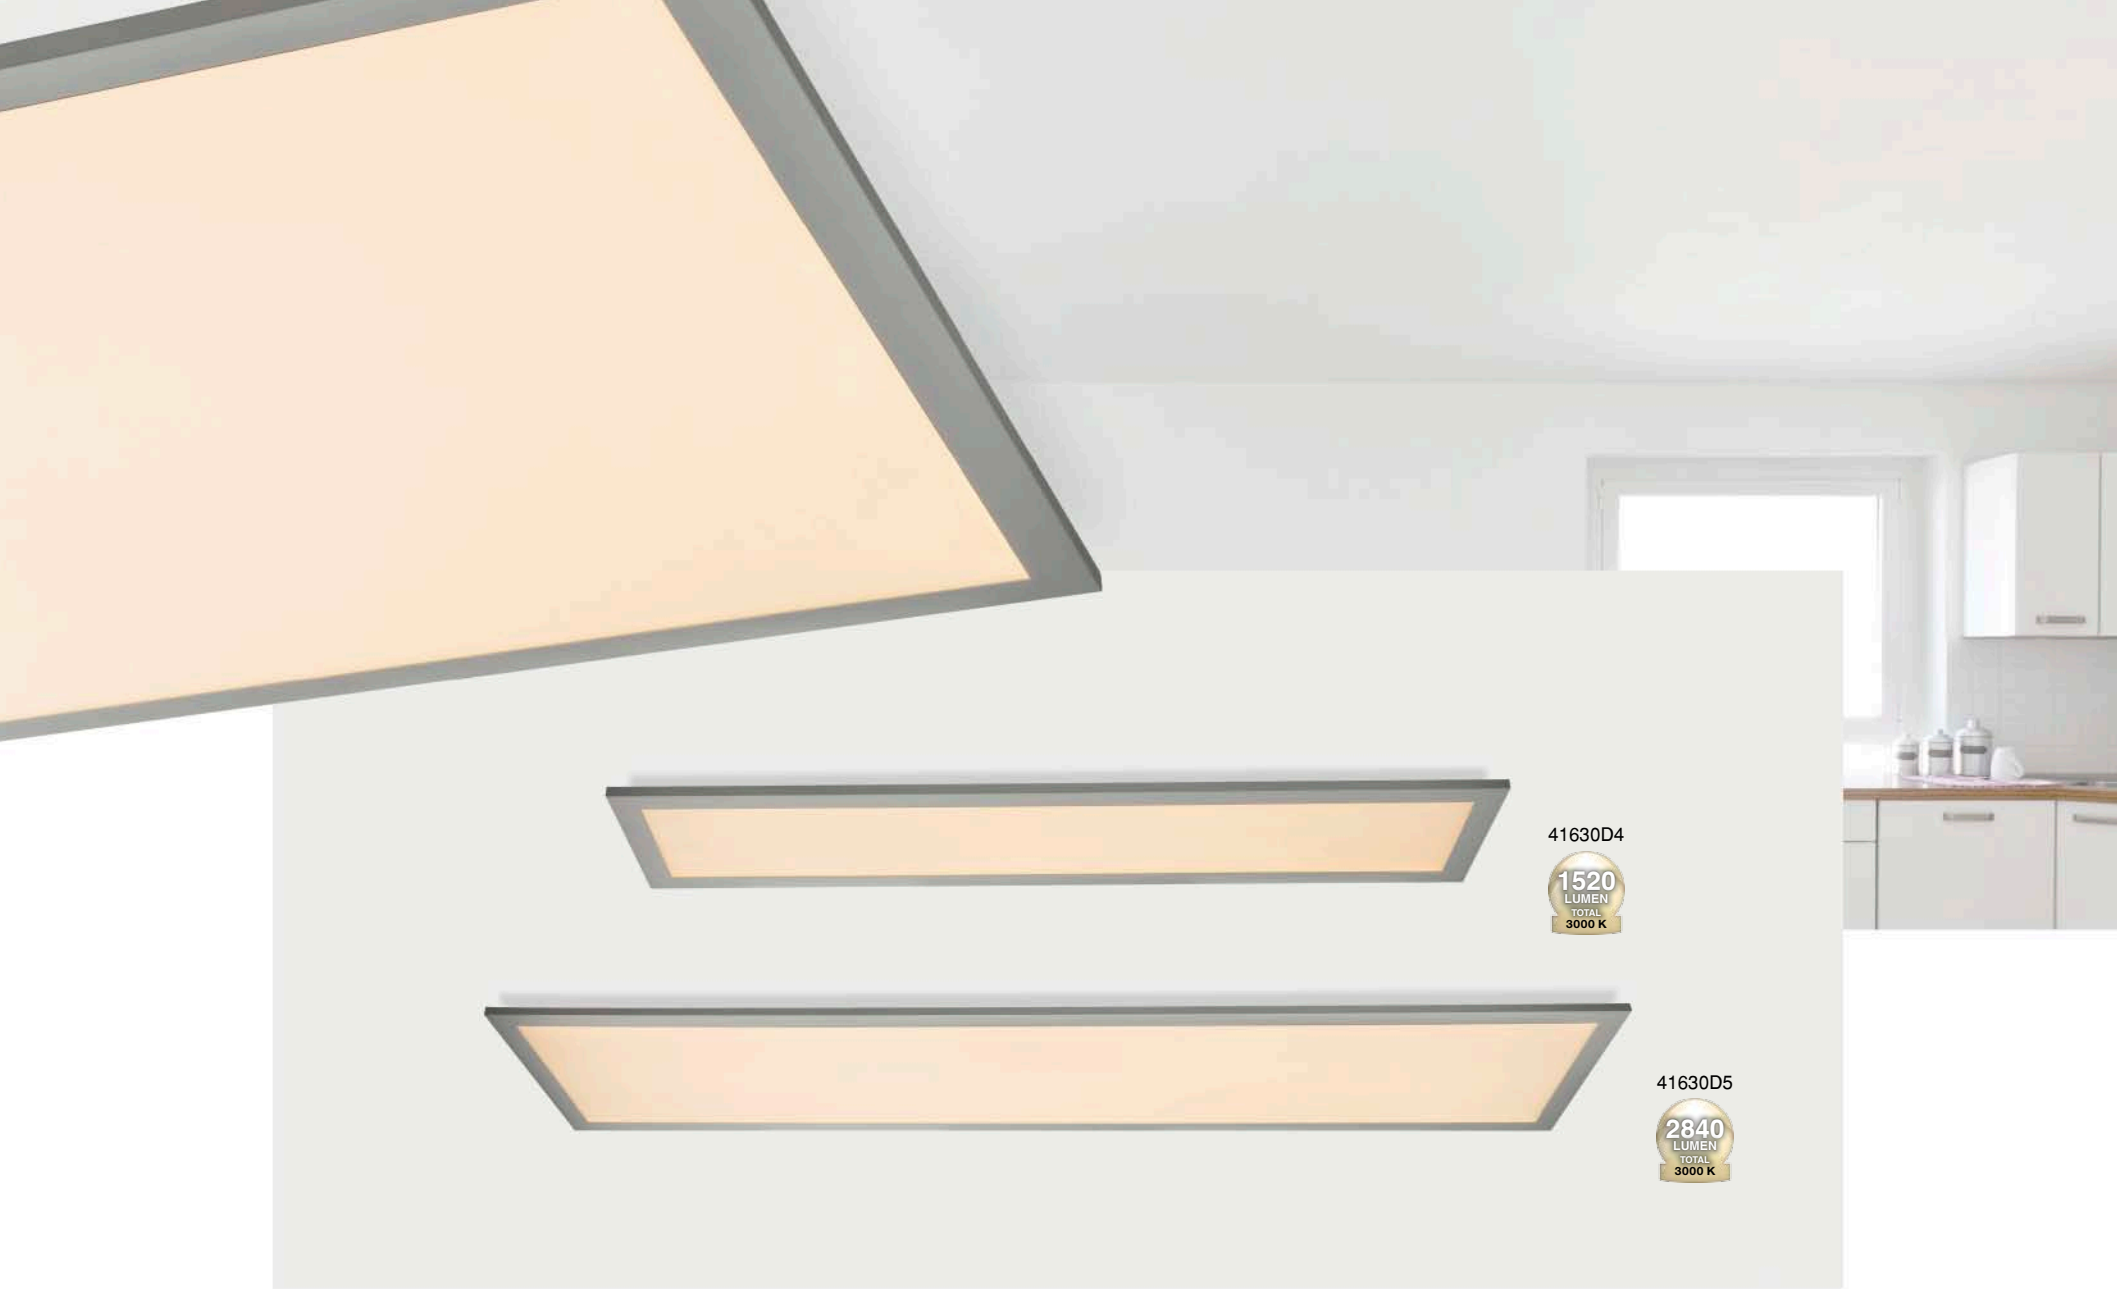

41630D2

incl. LED 28W

VPE: 5

↔ 45cm x 45cm | ⚓ 5,1cm

41630D3

incl. LED 41W

VPE: 3

↔ 62,5cm x 62,5cm | ⚓ 5,6cm