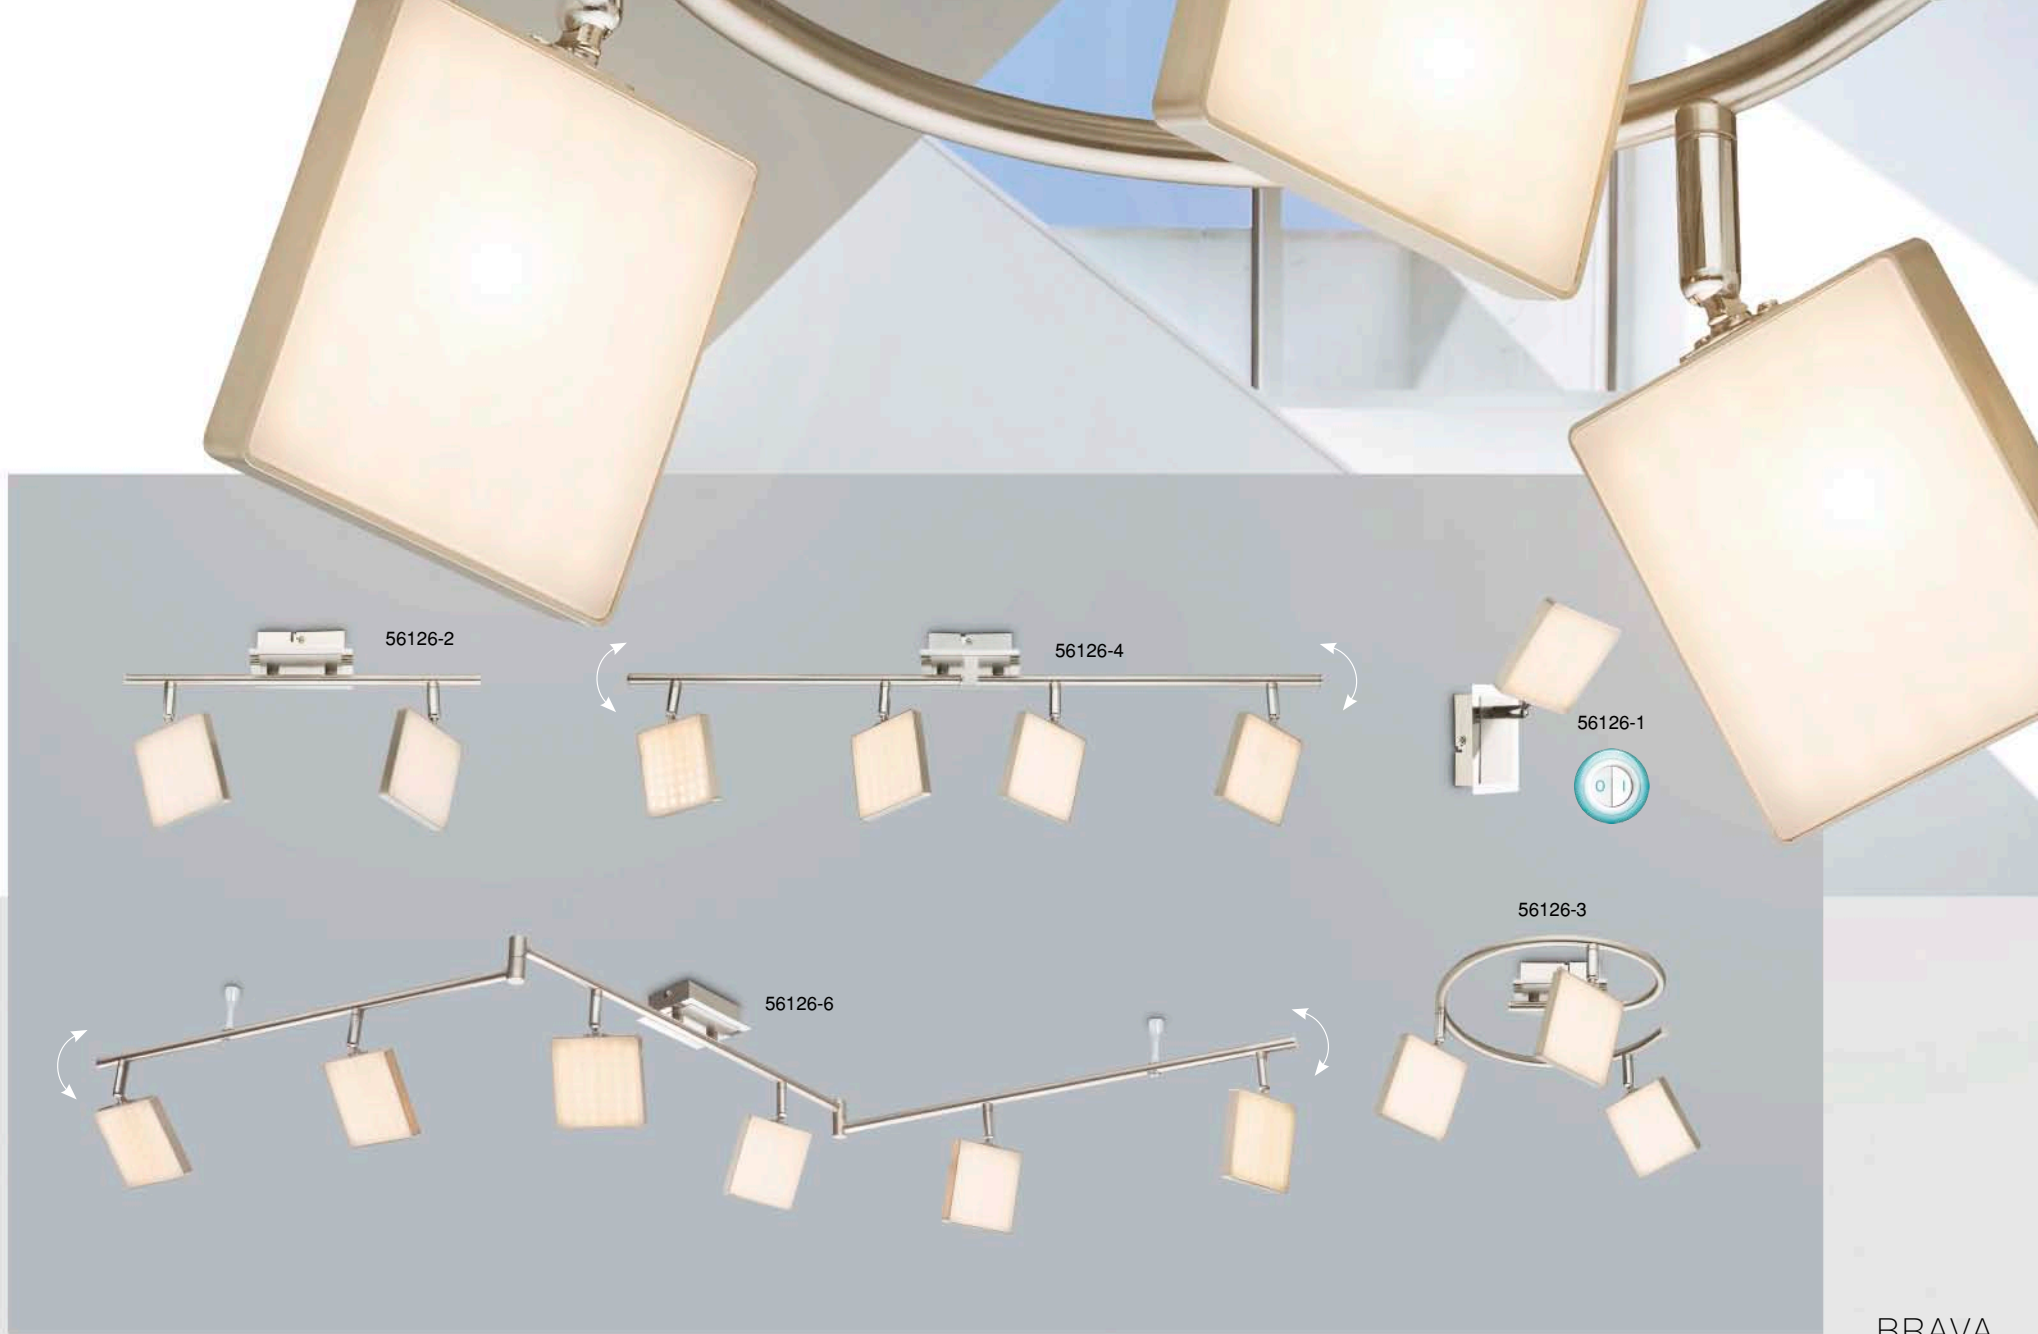

56122-2
 incl. 2x LED 6W
 VPE: 6
 ↔ 40cm | ↓ 15cm

56122-3
 incl. 3x LED 6W
 VPE: 4
 Ø25cm | ↓ 15cm

56122-4
 incl. 4x LED 6W
 VPE: 4
 ↔ 80cm | ↓ 15cm

56122-6
 incl. 6x LED 6W
 VPE: 4
 ↔ 205cm | ↓ 18cm

BRAVA