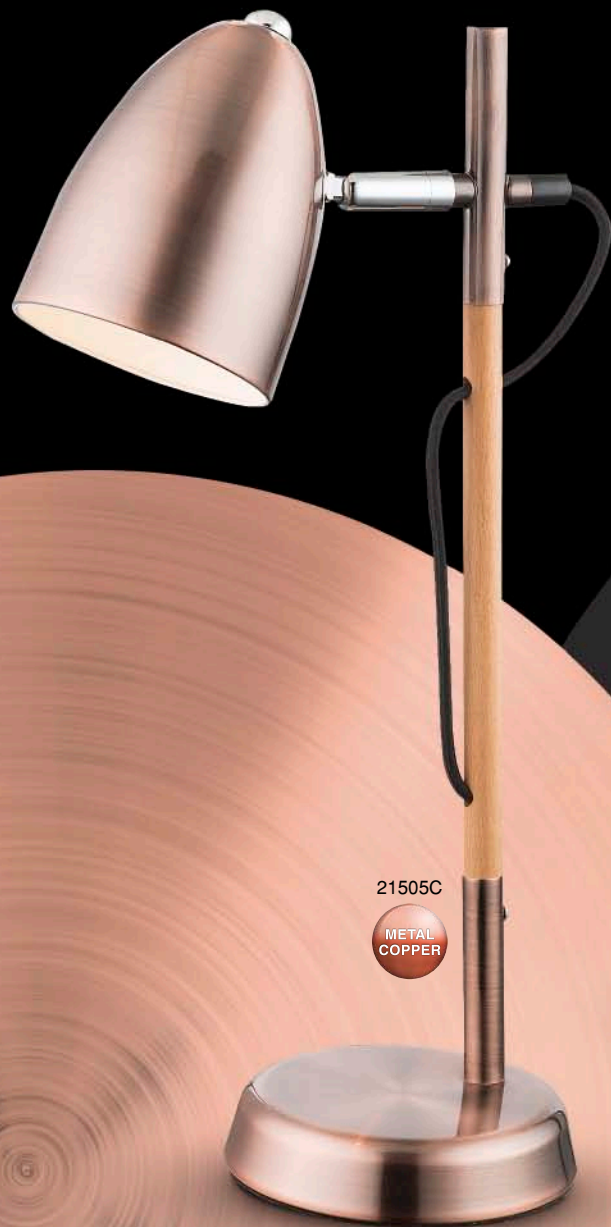

21505C

METAL
COPPER