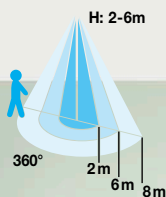

32105-12

1550
LUMEN
TOTAL
3000 K

12
DISPLAY

IP54

32106-12

1550
LUMEN
TOTAL
3000 K

12
DISPLAY

IP54

32107S

840
LUMEN
TOTAL
3000 K

SENSOR
incl.

IP65

JOHN

32107S
incl. LED 12W
VPE: 6
Ø27cm | ↓9cm

32106-12

incl. LED 18W
VPE: 12
↔28cm x 28cm | ↓5cm
Display: ↔72cm x 39,5cm | ↓72cm

CAIO

32105-12
incl. LED 18W
VPE: 12
Ø28cm | ↓5cm
Display: ↔65cm x 39,5cm | ↓65cm