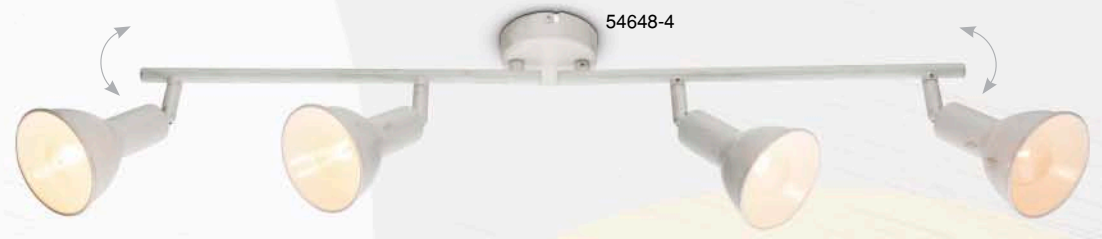

↔ 26cm | ↓ 14,5cm

541012-3

excl. 3x E14 40W
VPE: 4

↔ 45cm | ↓ 14,5cm

541012-4

excl. 4x E14 40W
VPE: 6

↔ 69cm | ↓ 14,5cm

GLOBO
LIGHTING