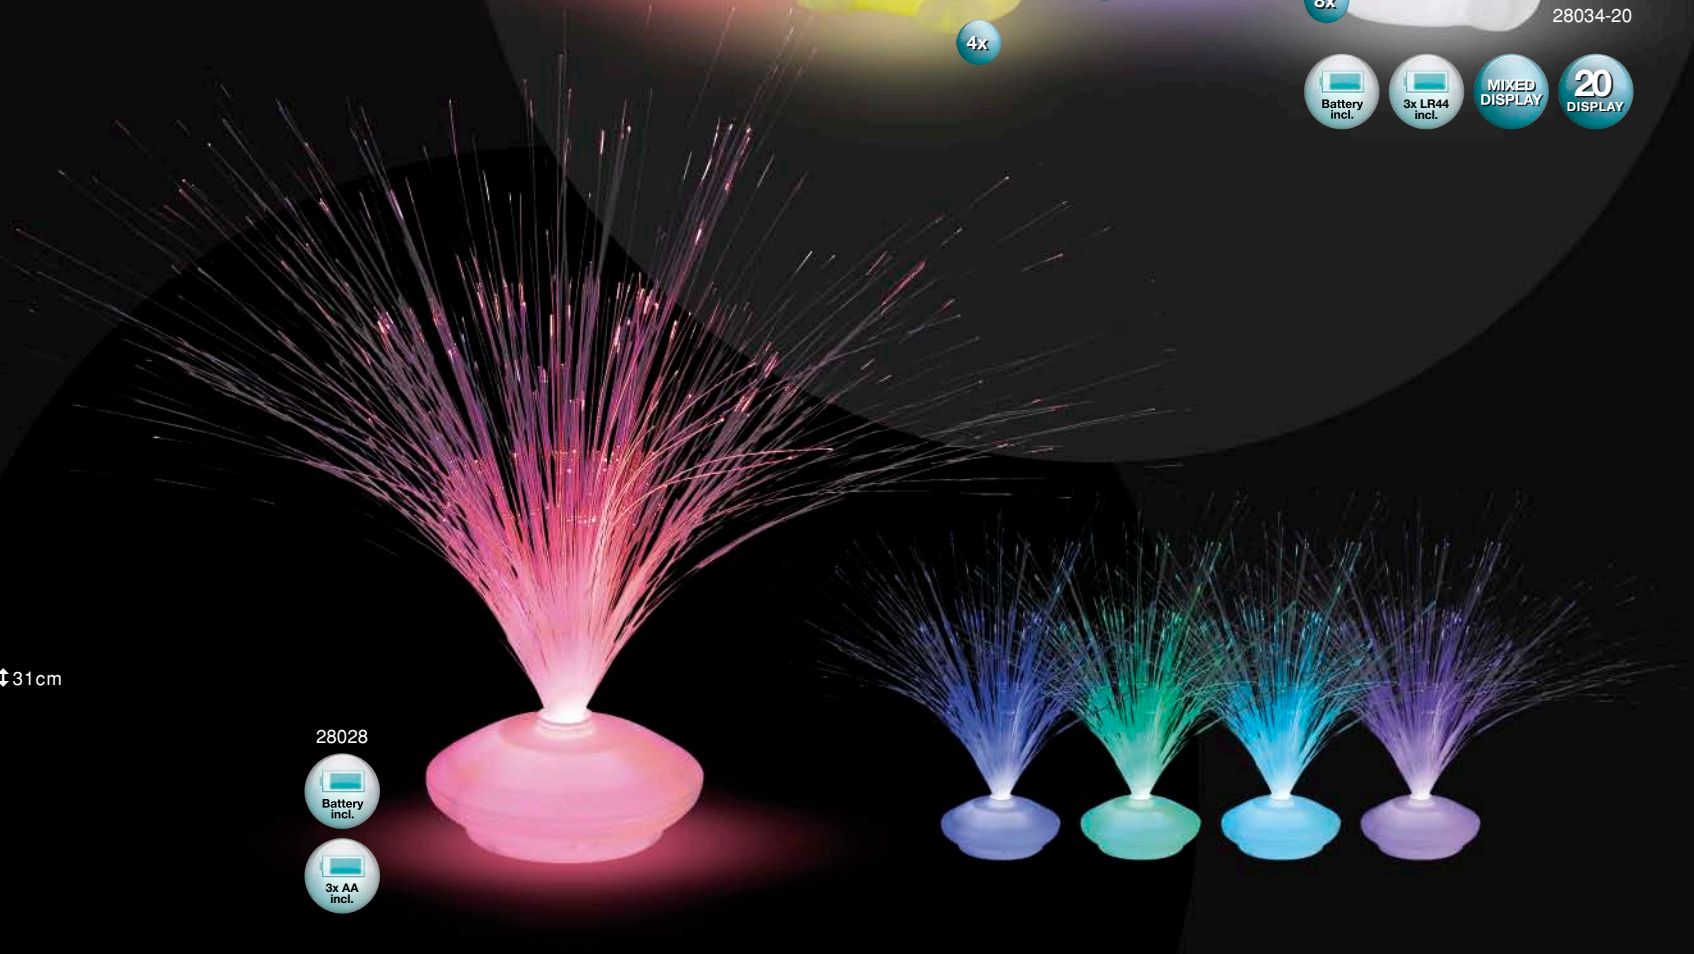

28034-20

KRAKA

28034-20
incl. RGB LED 0,06W
VPE: 20
↔ ~8cm x ~10cm | ↓ ~11cm
Display: ↔ 39,5cm x 38cm | ↓ 31cm

TAUPO

28028
incl. RGB LED 0,02W
VPE: 8
Ø35cm | ↓ 30cm

28019

cable: 1,8m

28027