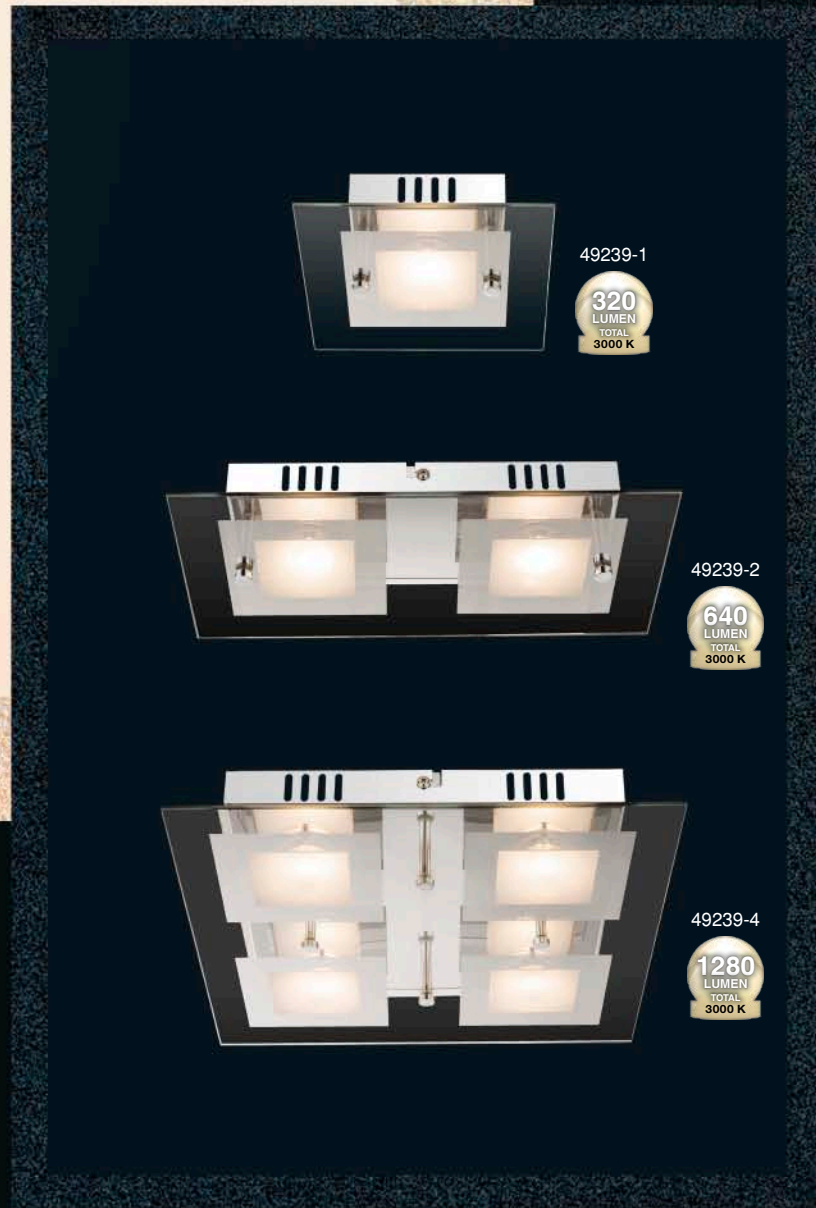

LIGHT

49239-1
incl. LED 5W
VPE: 5
↔ 15cm x 15cm | ⚓ 5,3cm

49239-2
incl. LED 10W
VPE: 5
↔ 30cm x 15cm | ⚓ 5,3cm

49239-4
incl. LED 20W
VPE: 5
↔ 30cm x 30cm | ⚓ 5,3cm

49239-1
320 LUMEN
TOTAL
3000 K