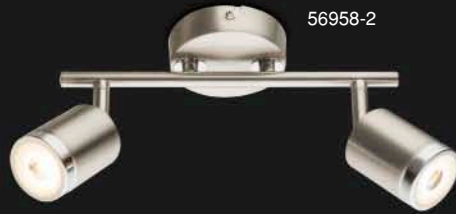

56959-4

incl. 4x LED 5W
VPE: 4
↔ 67,5cm | ↓ 16,5cm

56959-4

56959-2

56959-1

56958-3

56958-2

56958-4