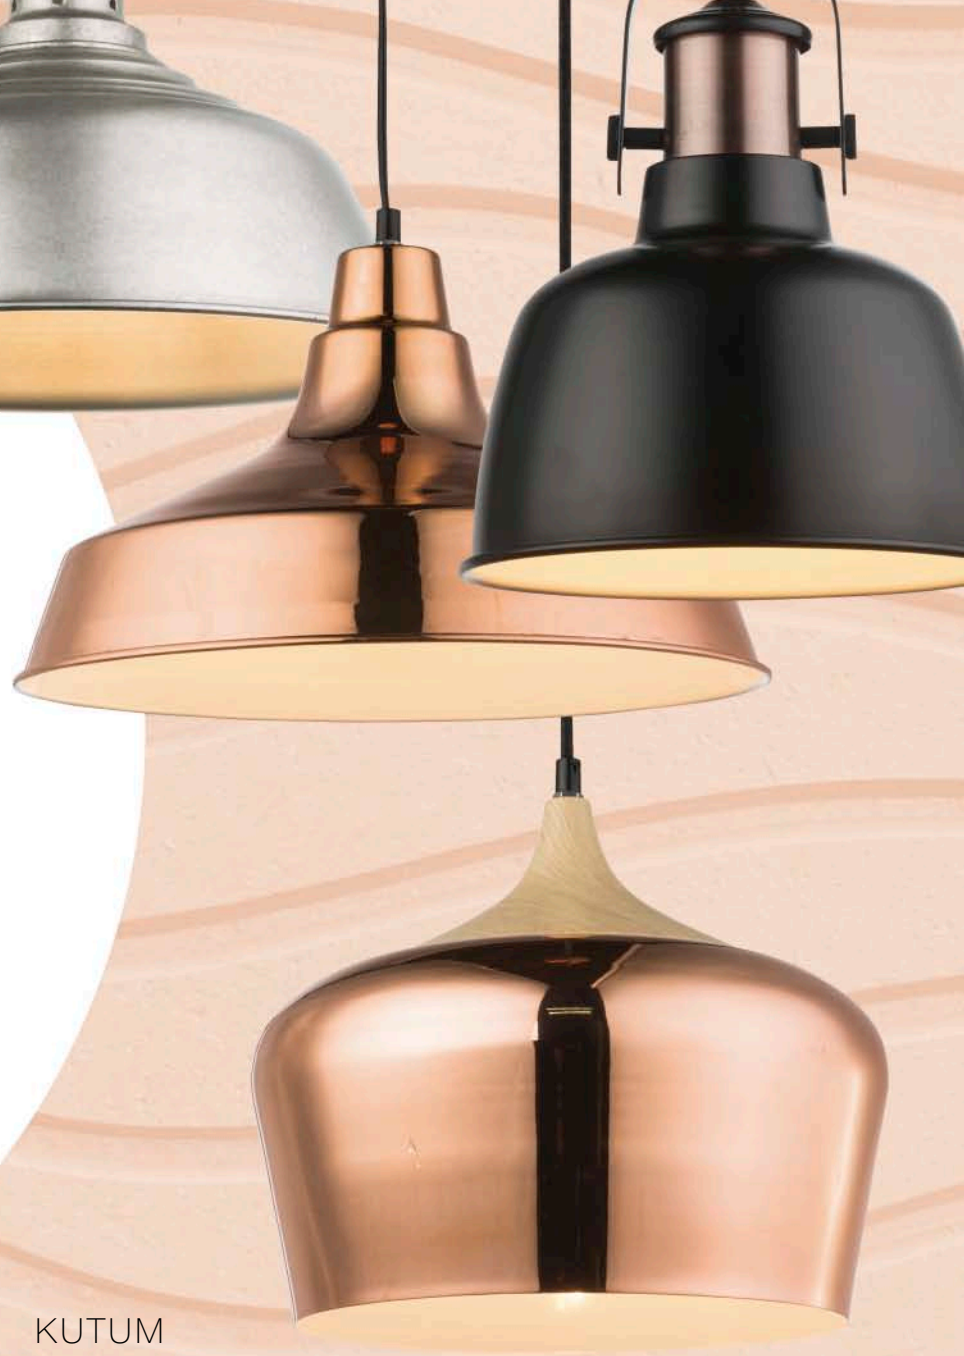

KUTUM

15285

excl. 1x E27 40W
VPE: 2
Ø36cm | 120cm

15286

excl. 1x E27 40W
VPE: 4
Ø30cm | 120cm

15284

excl. 1x E27 40W
VPE: 1
Ø23cm | 120cm

15018

excl. 1x E27 40W
VPE: 1
Ø37cm | 24,5cm