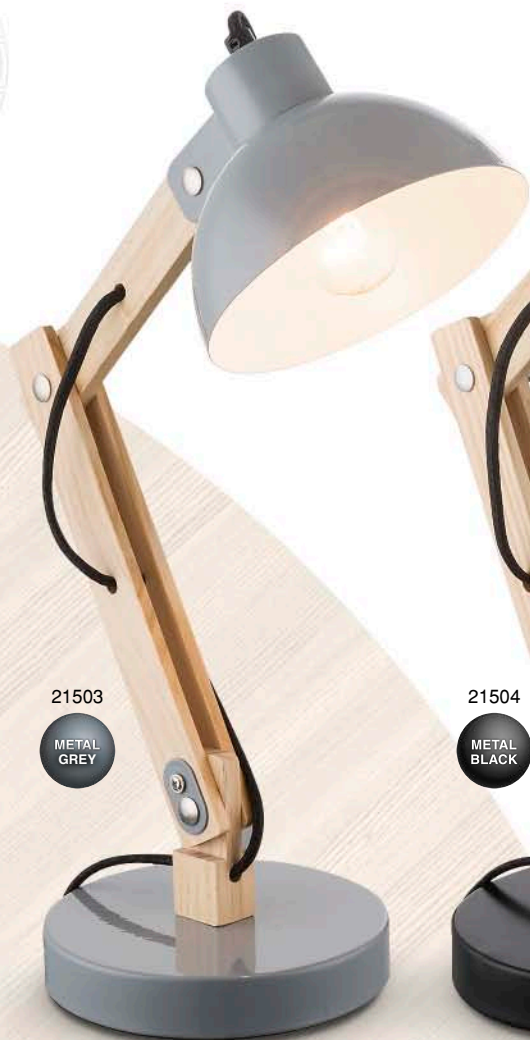

21503

METAL
GREY