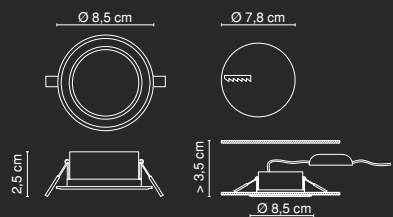

ALID

12370W
incl. LED 3W
VPE: 10