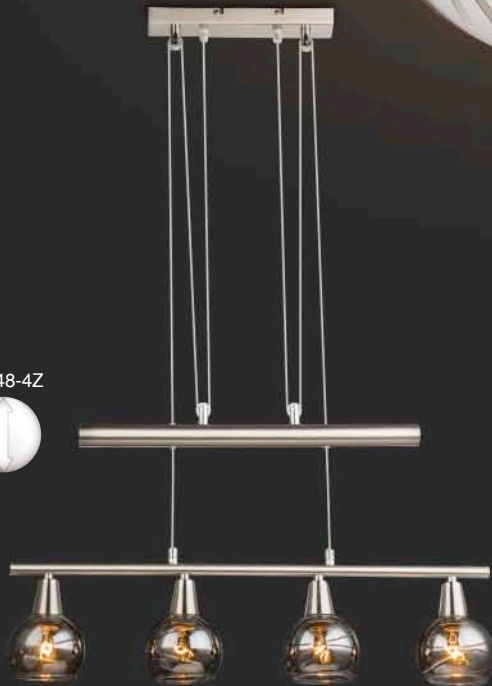

10585

ROMAN

54348-1

incl. 1x E14 LED 4W
VPE: 8
↔ 10cm | ↑ 15cm | ↳ 19cm

54348-2

incl. 2x E14 LED 4W
VPE: 6
↔ 28cm | ↓ 21cm

54348-3

incl. 3x E14 LED 4W
VPE: 6
Ø 39cm | ↓ 24,5cm

54348-4

incl. 4x E14 LED 4W
VPE: 4
↔ 70cm | ↓ 21cm

54348-5

incl. 5x E14 LED 4W
VPE: 4
↔ 62,5cm x 37cm | ↓ 21cm

54348-4Z

54348-4Z

incl. 4x E14 LED 4W
VPE: 4

↔ 60cm x 10cm | ↑↓ 100-160cm