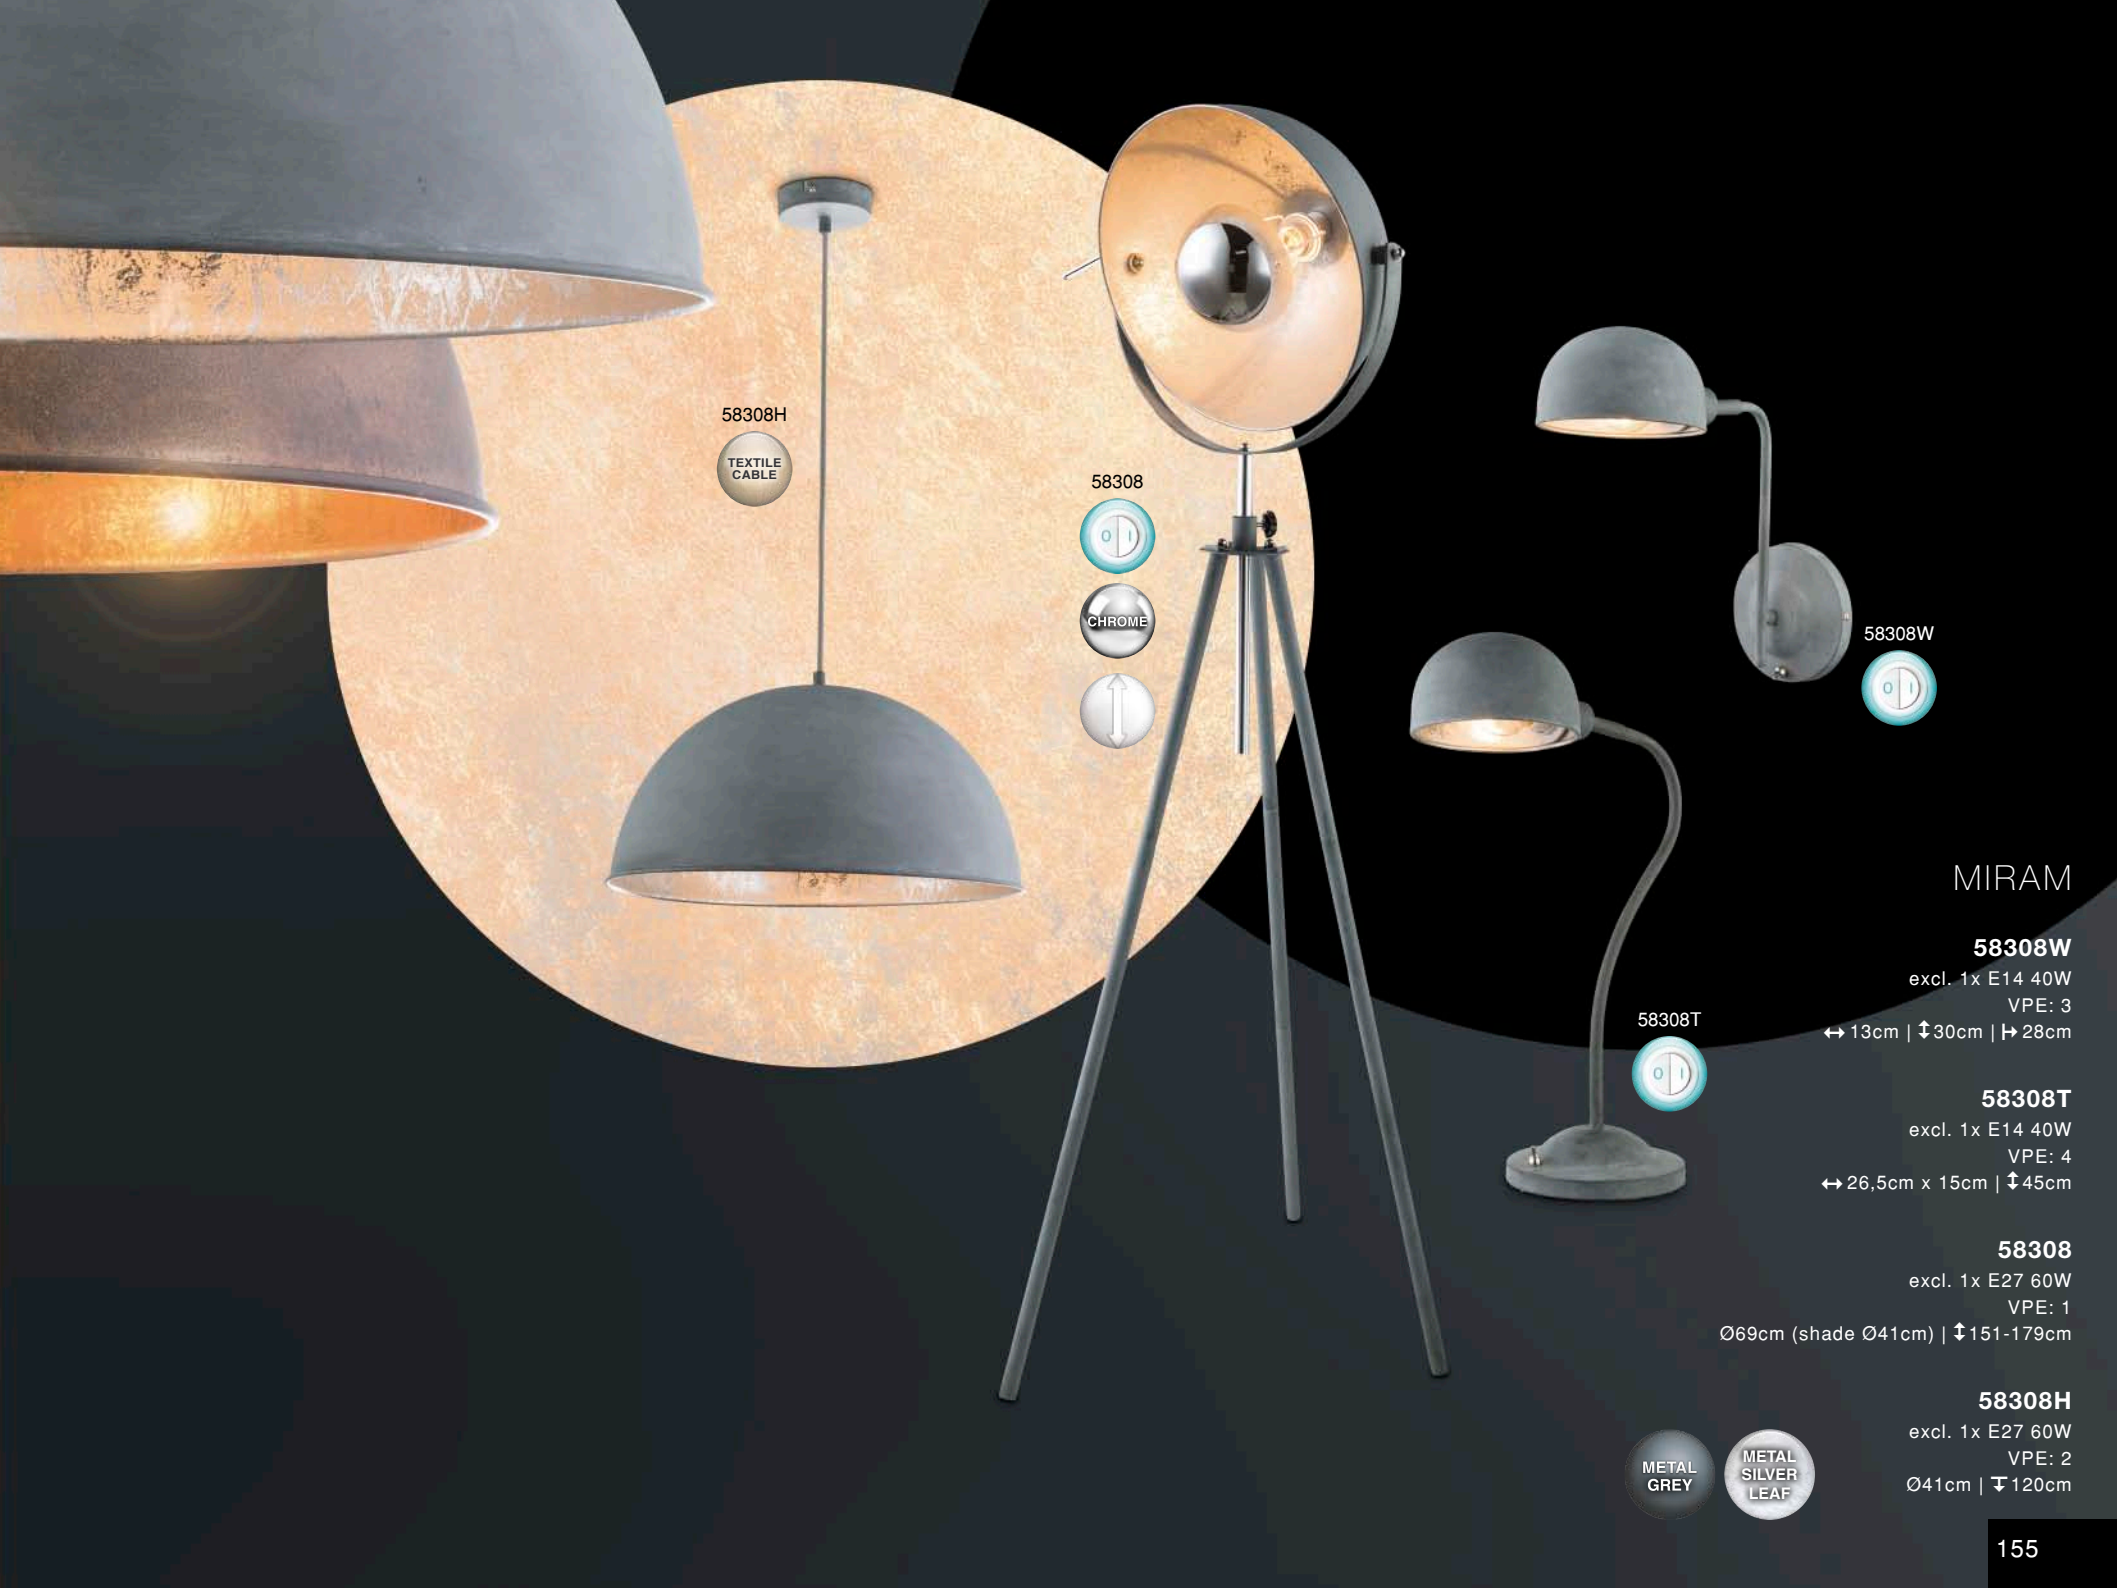

XIRENA I

58307W

excl. 1x E14 40W
VPE: 3
↔ 13cm | ↕ 30cm | ↳ 28cm

58307T

58307T

excl. 1x E14 40W
VPE: 4
↔ 26,5cm x 15cm | ↕ 45cm

58307

excl. 1x E27 60W
VPE: 1
Ø69cm (shade Ø41cm) | ↕ 151-179cm

58307H

excl. 1x E27 60W
VPE: 2
Ø41cm | ↕ 120cm

58307

58307H

58308H

58308

58308W

58308T