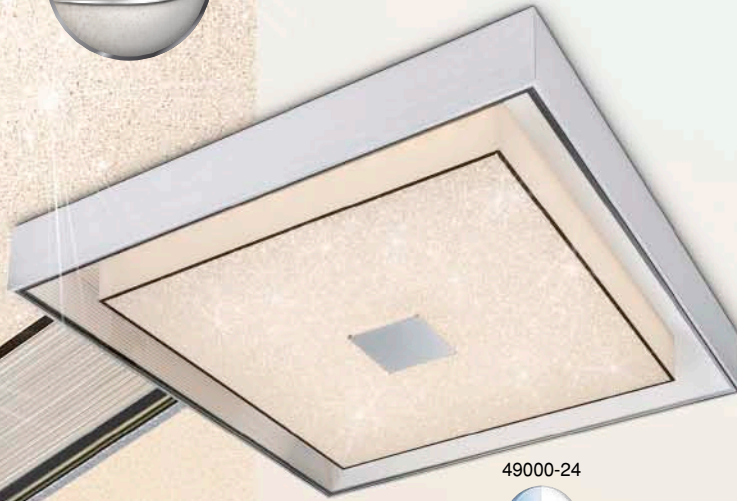

↔ 31cm x 31cm | ⚓ 7cm

49248-21

incl. LED 21W

VPE: 4

↔ 42cm x 42cm | ⚓ 7,5cm

49000-24

49000-18

49000-12