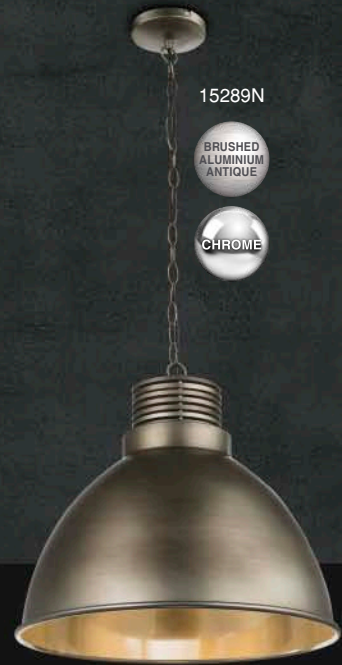

15018

excl. 1x E27 40W
VPE: 1
Ø37cm | 24,5cm

15289N

BRUSHED
ALUMINIUM
ANTIQUE

CHROME

15289G

ALUMINIUM
CONCRETE
OPTIC

CHROME