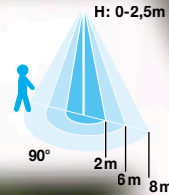

excl. 1x E27 60W
VPE: 4
Ø13cm (Ø7,6cm) | ↑110cm

3158KS

excl. 1x E27 60W
VPE: 4
Ø13cm (Ø7,6cm) | ↑60cm

3159KS

3158KS

TIP!

31782
cable: 3m

31780
cable: 3m