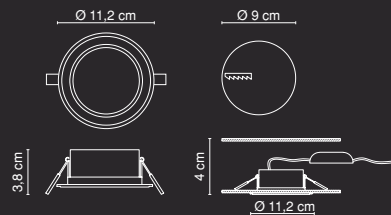

3 SET

incl. cable
2x 80cm