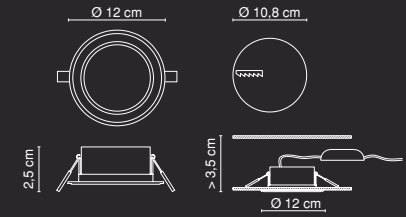

12371N
incl. LED 6W
VPE: 10