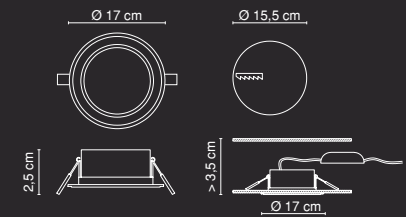

12372N
incl. LED 12W
VPE: 10