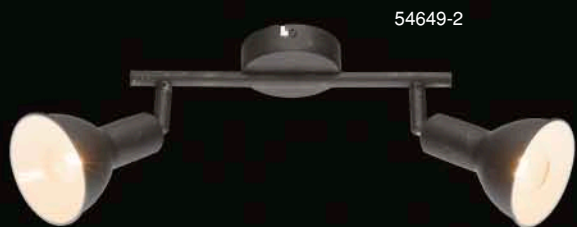

METAL
WHITE
GOLD

METAL
WHITE

CALDERA

54648-1
excl. 1x E14 40W
VPE: 8
↔ 8,5cm | ↑ 15cm | ↳ 17cm

54648-2
excl. 2x E14 40W
VPE: 6
↔ 25cm | ↓ 18,5cm

54648-3
excl. 3x E14 40W
VPE: 6
Ø25cm | ↓ 18,5cm

54648-4
excl. 4x E14 40W
VPE: 6
↔ 69cm | ↓ 19,5cm