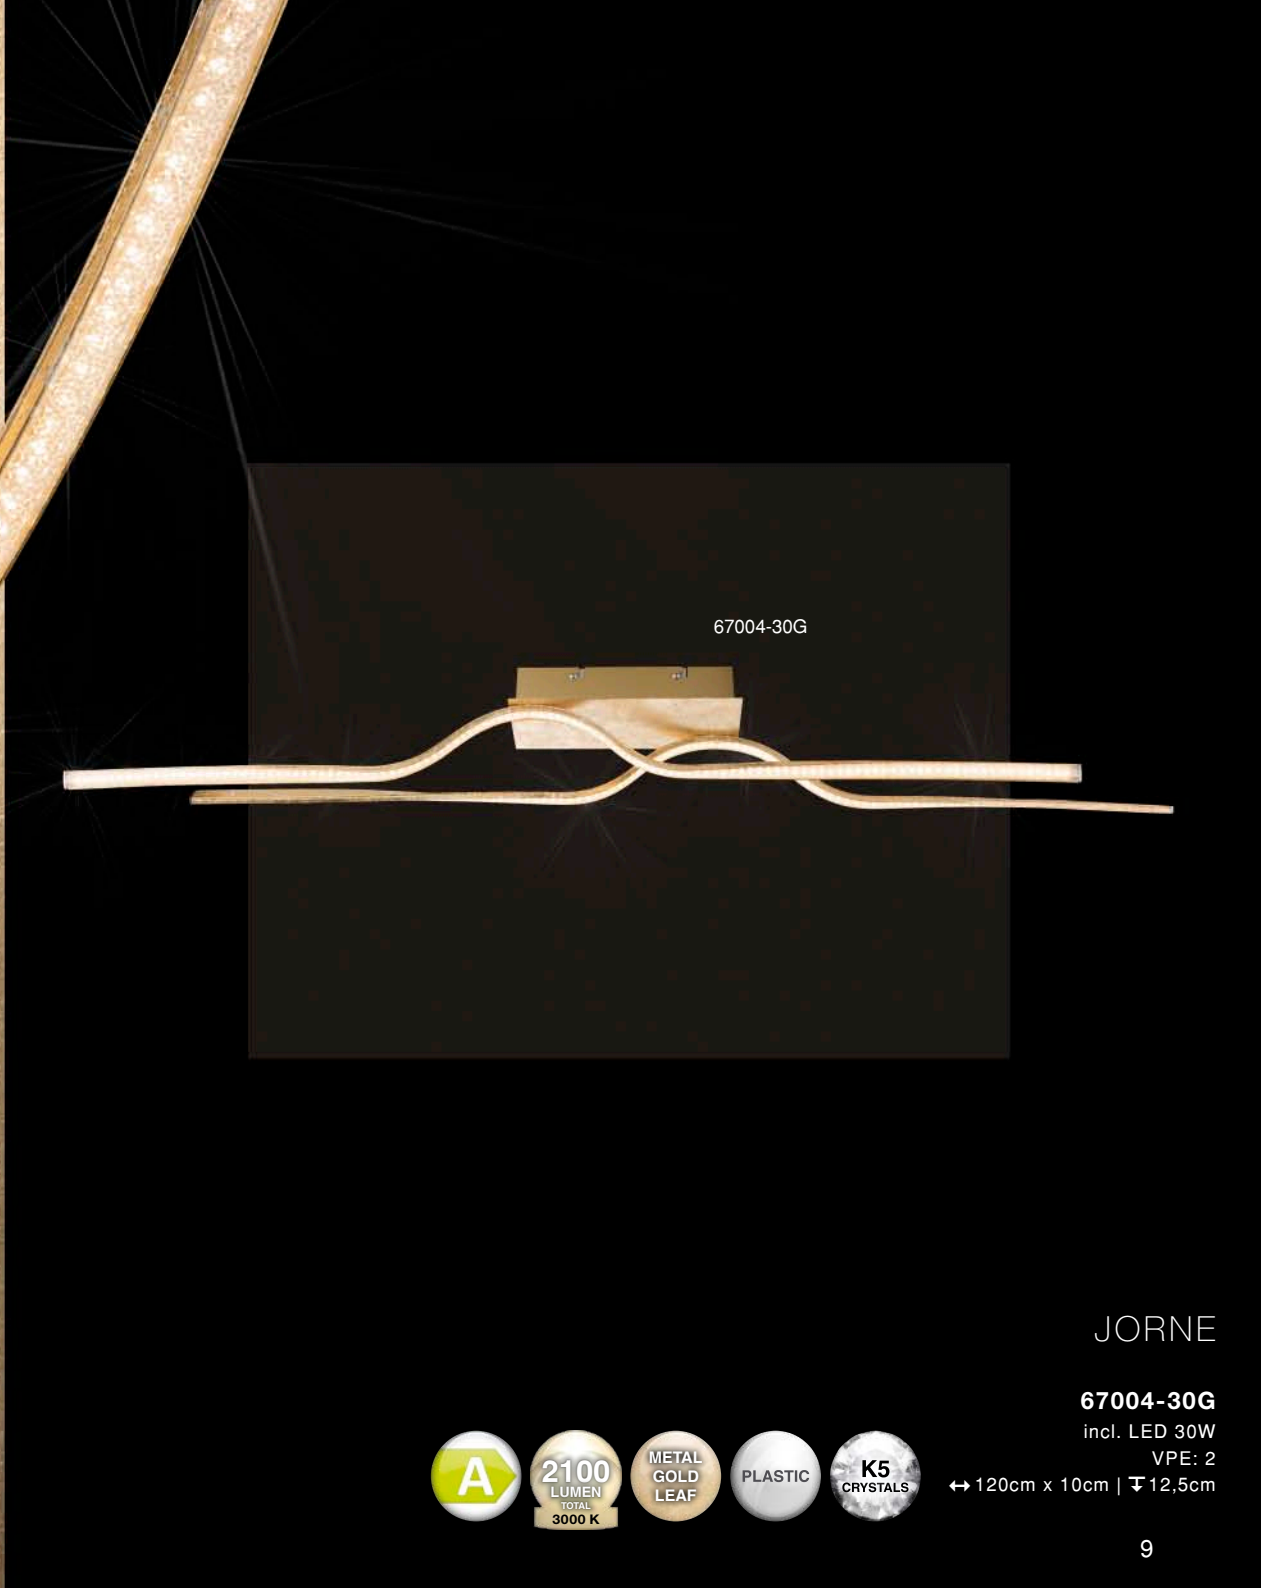

67004-30G

JORNE

67004-30G

incl. LED 30W

VPE: 2

↔ 120cm x 10cm | ⊥ 12,5cm