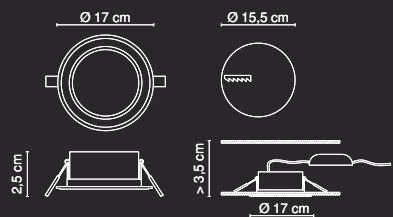

12372W
incl. LED 12W
VPE: 10