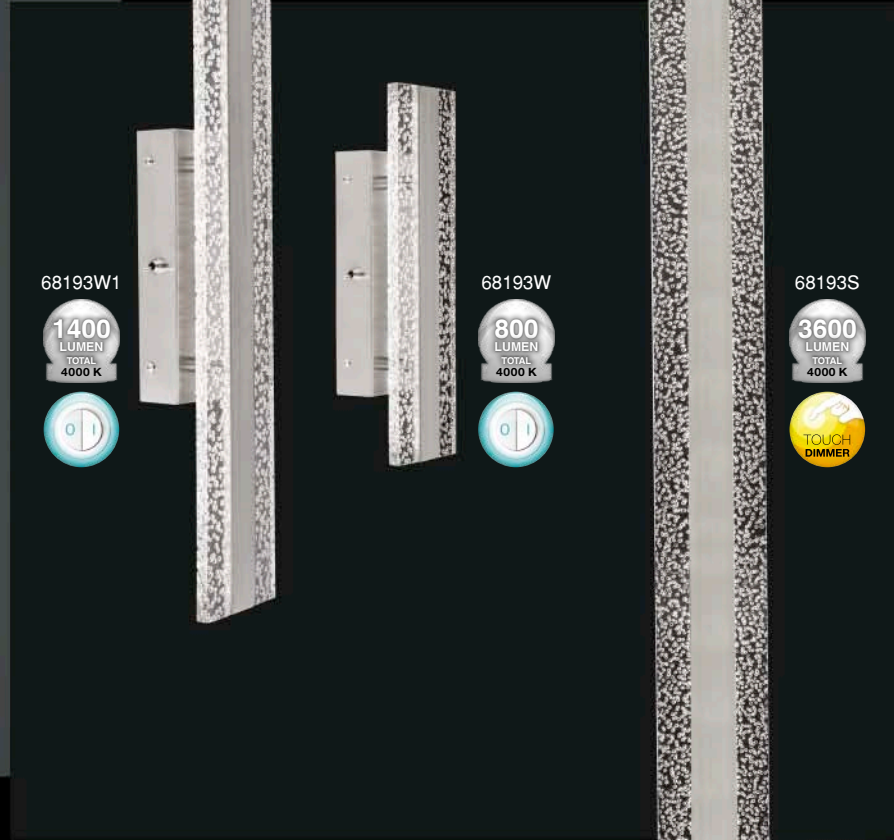

68193W1

1400
LUMEN
TOTAL
4000 K

68193W

800
LUMEN
TOTAL
4000 K

68193S

3600
LUMEN
TOTAL
4000 K