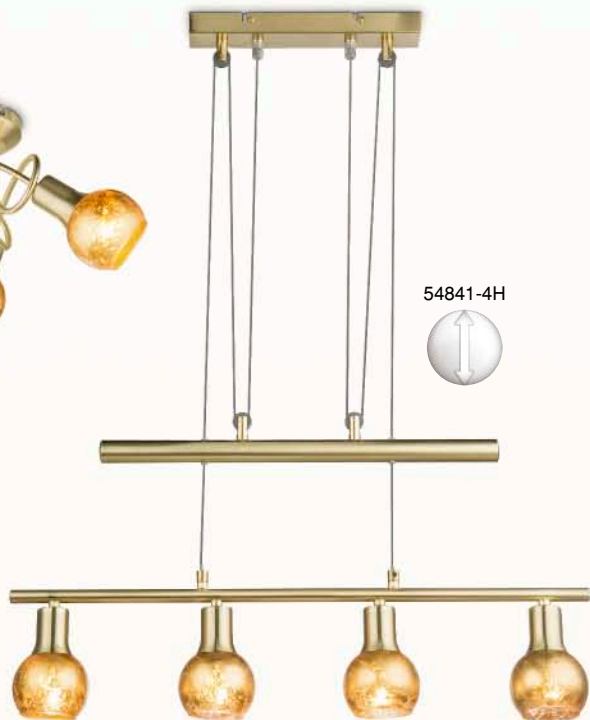

excl. 1x E14 25W
VPE: 6

↔ 9cm | ↓ 11,5cm | ↳ 12,5cm

54841-2

excl. 2x E14 25W
VPE: 4

↔ 30cm | ↓ 15,5cm

54841-3

excl. 3x E14 25W
VPE: 4

Ø25cm | ↓ 15,5cm

54841-4

excl. 4x E14 25W
VPE: 4

↔ 79cm | ↓ 15,5cm

54841-6

excl. 6x E14 25W
VPE: 4

↔ 133cm | ↓ 18cm

54841-3D

54841H

54841-4H

TIGRE

54841-3D

excl. 3x E14 25W
VPE: 6
Ø37cm | 19cm

54841H

excl. 1x E27 40W
VPE: 4
Ø30cm | 120cm

54841-4H

excl. 4x E14 25W
VPE: 4
61cm x 8cm | 71-160cm