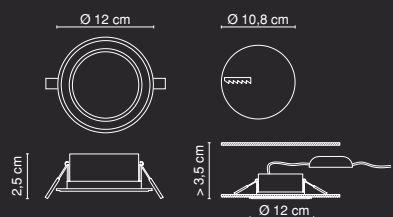

12371W
incl. LED 6W
VPE: 10