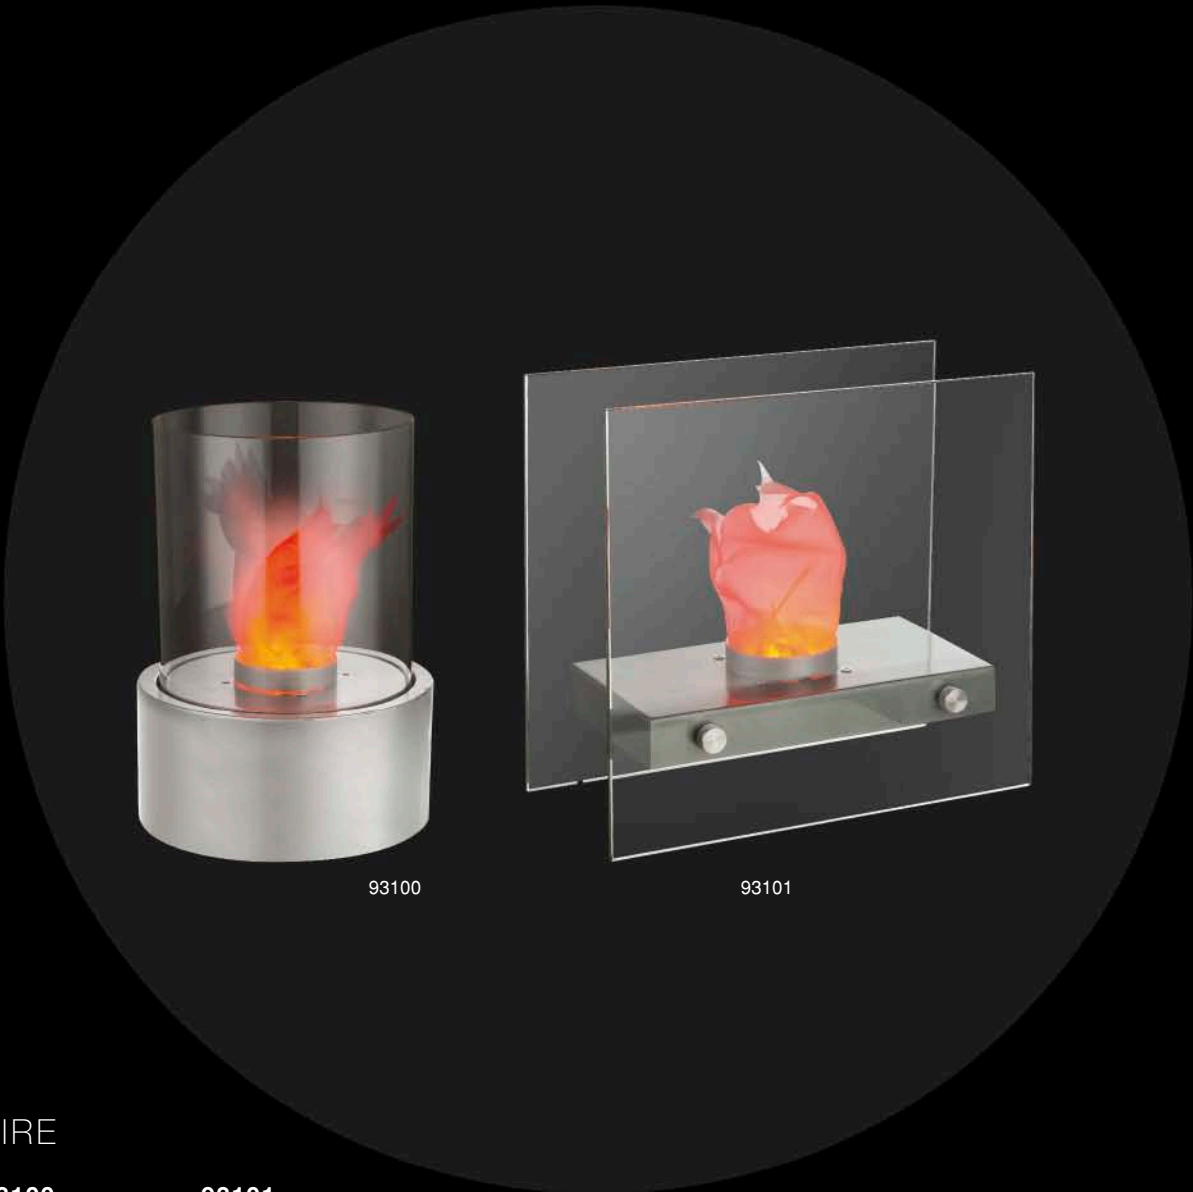

93100

FIRE

93100

incl. 8x LED 0,4W
fan: 3,6W
VPE: 4
Ø21cm | ↓29cm

93101

incl. 8x LED 0,4W
fan: 3,6W
VPE: 4
↔30,5cm x 15cm | ↓28,5cm