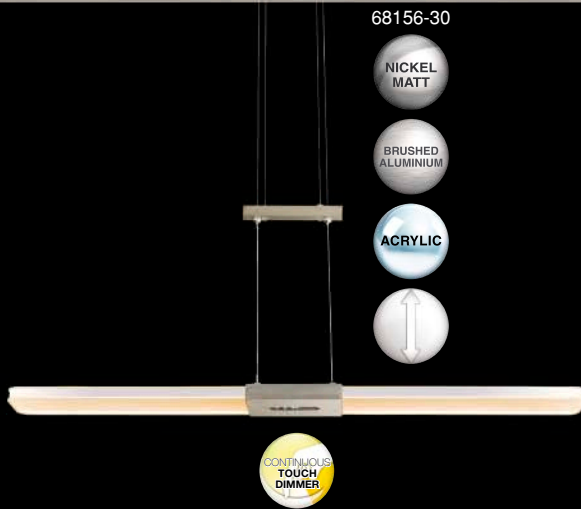

- 15037
- NICKEL MATT
- ALUMINIUM NETTING
- GLASS
- TEXTILE CABLE

15805
836 LUMEN TOTAL 3000 K

15804
1120 LUMEN TOTAL 3000 K

MANAM
15805 | 15804
incl. LED 12W
VPE: 2
Ø30cm | 150cm

LEVIN
15037
excl. 1x E27 60W
VPE: 2
Ø27,5cm | 135cm

68156-30

68156-30B

YASUR

68156-30 | 68156-30B

incl. LED 30W

VPE: 2

↔ 90cm x 17cm | ↓ 95-160cm

56000-5H