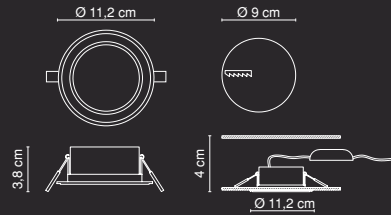

12006
incl. LED 9W
VPE: 10