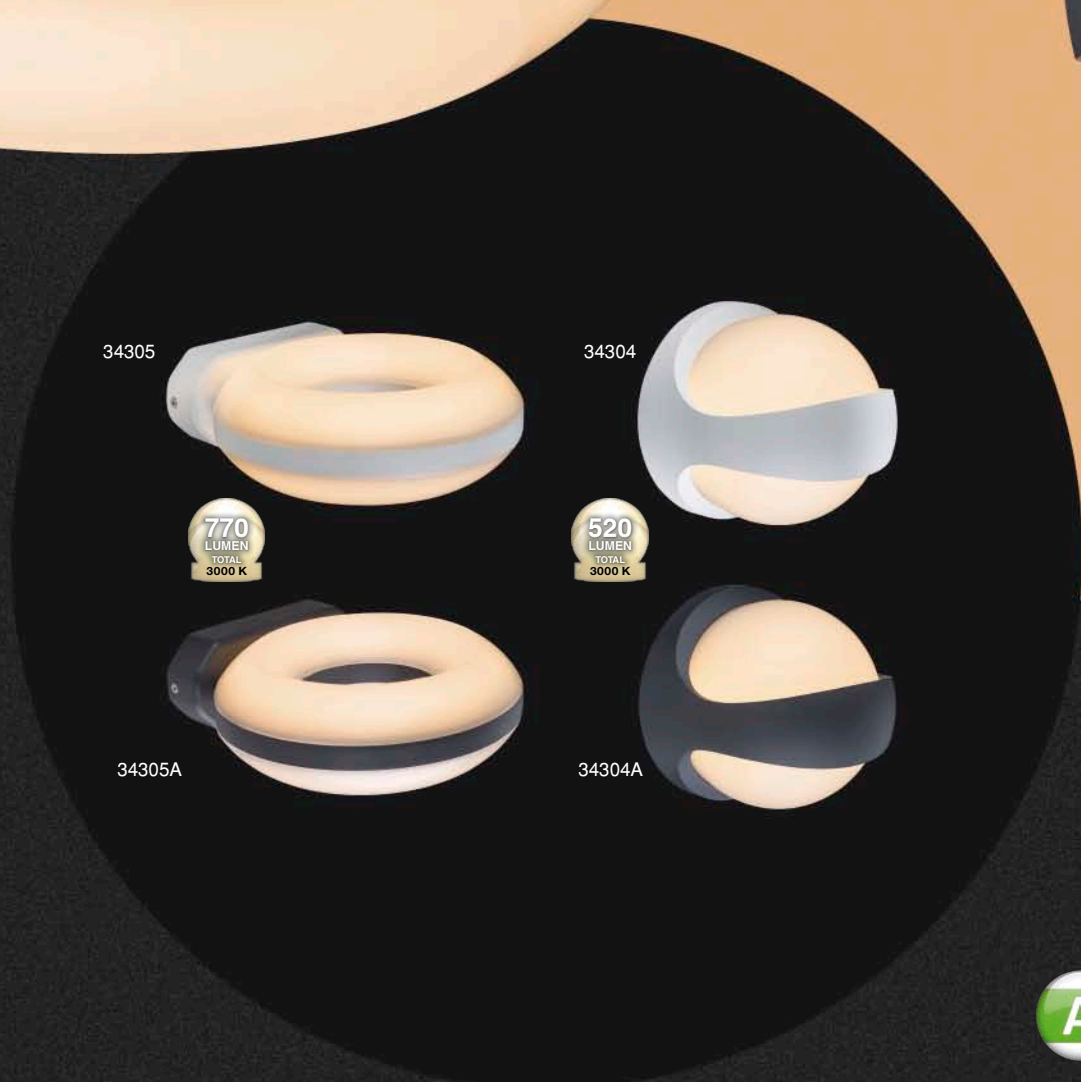

32410S2

34305