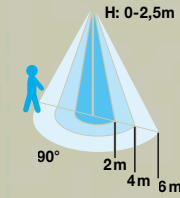

34202

34202S

34201S

34201

CELIO

34202

incl. LED 11W

VPE: 6

Ø10cm (Ø8cm) | ↓100cm

34202S

incl. LED 11,5W

VPE: 6

Ø10cm (Ø8cm) | ↓100cm

34201S

incl. LED 11,5W

VPE: 6

Ø10cm (Ø8cm) | ↓40cm

34201

incl. LED 11W

VPE: 6

Ø10cm (Ø8cm) | ↓40cm