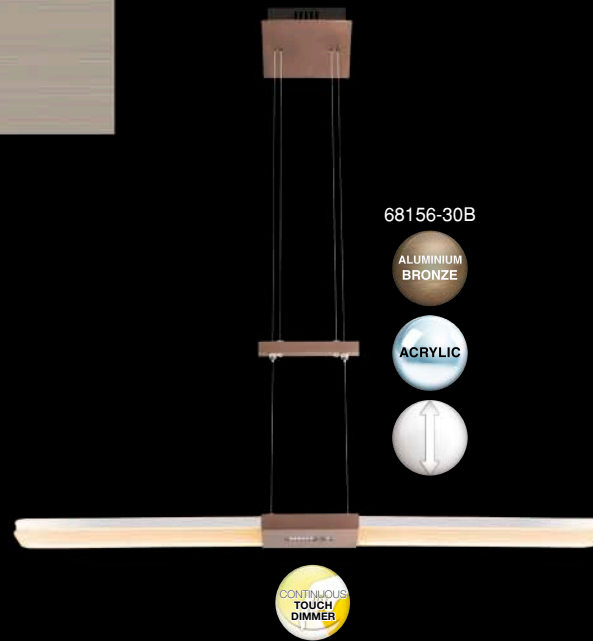

- 15037
- NICKEL MATT
- ALUMINIUM NETTING
- GLASS
- TEXTILE CABLE

15805
836 LUMEN TOTAL 3000 K

15804
1120 LUMEN TOTAL 3000 K

MANAM
15805 | 15804
incl. LED 12W
VPE: 2
Ø30cm | 150cm

LEVIN
15037
excl. 1x E27 60W
VPE: 2
Ø27,5cm | 135cm

68156-30

68156-30B

YASUR

68156-30 | 68156-30B

incl. LED 30W

VPE: 2

↔ 90cm x 17cm | ↓ 95-160cm

56000-5H