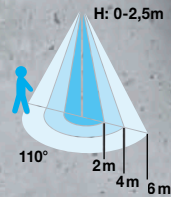

34009S

800
LUMEN
TOTAL
4000 K

SENSOR
incl.

IP44