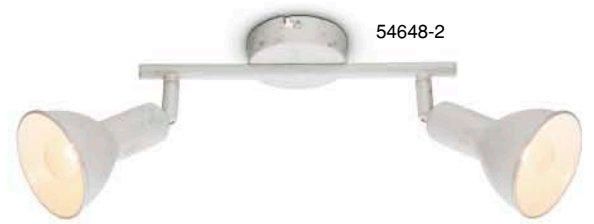

↔ 26cm | ↓ 14,5cm

541012-3

excl. 3x E14 40W
VPE: 4

↔ 45cm | ↓ 14,5cm

541012-4

excl. 4x E14 40W
VPE: 6

↔ 69cm | ↓ 14,5cm

GLOBO
LIGHTING