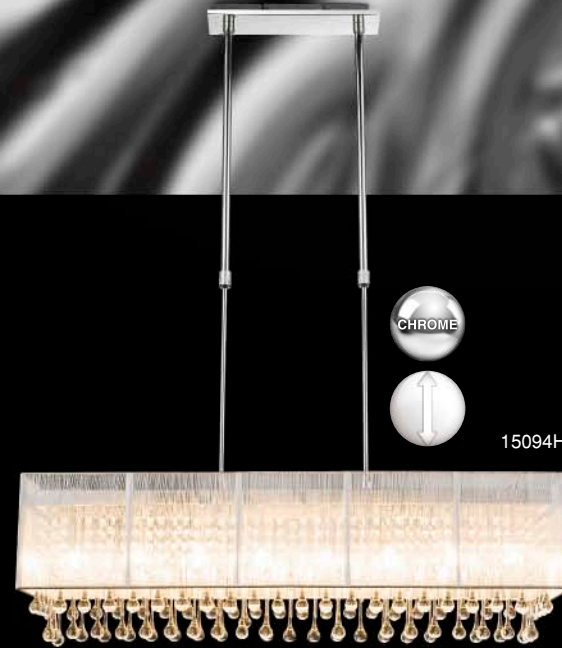

15094H

incl. 12x G9 LED 3W
VPE: 2
Ø50cm | ▾ 75-120cm

15094H2

incl. 8x G9 LED 3W
VPE: 4
↔ 90cm x 18cm | ▾ 75-120cm

15094H

15094H2

10676

15095D