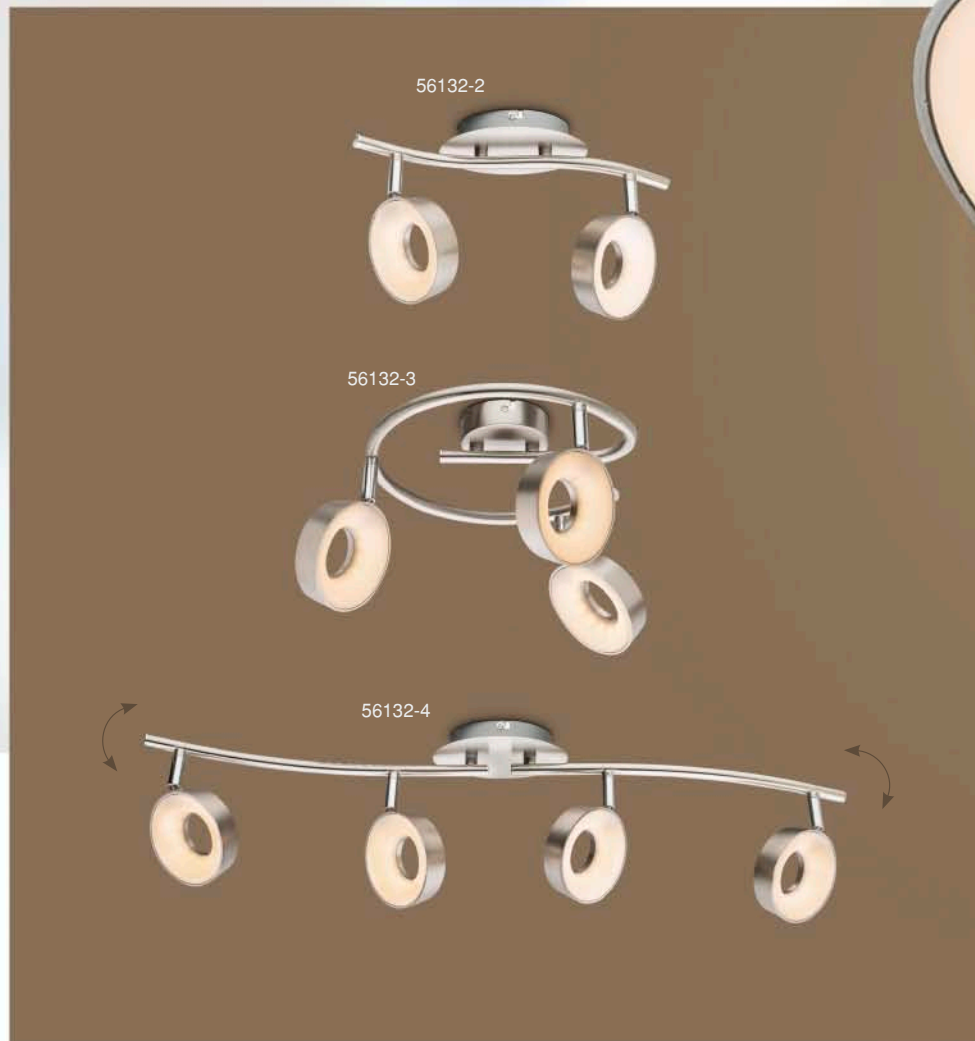

56132-6

incl. 6x LED 4,5W
VPE: 2
↔ 170cm | ↓ 21cm

56132T

incl. 1x LED 4,5W
VPE: 6
↔ max.21cm | ↓ max.42cm

56132F

incl. 1x LED 4,5W
VPE: 4
↔ max.62cm | ↓ max.156cm

ABRIL

56132-2
incl. 2x LED 4,5W
VPE: 6
↔ 30cm | ↓ 19cm