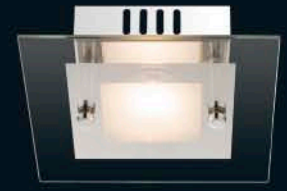

LIGHT

49239-1
incl. LED 5W
VPE: 5
↔ 15cm x 15cm | ⚓ 5,3cm

49239-2
incl. LED 10W
VPE: 5
↔ 30cm x 15cm | ⚓ 5,3cm

49239-4
incl. LED 20W
VPE: 5
↔ 30cm x 30cm | ⚓ 5,3cm

49239-1
320 LUMEN
TOTAL
3000 K