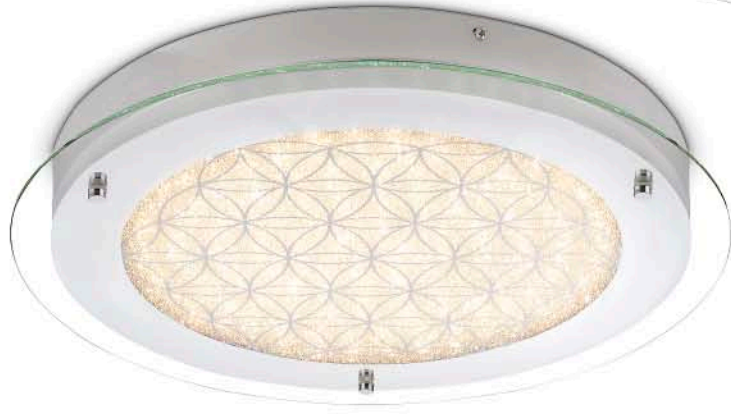

49245

816
LUMEN
TOTAL
4000 K

49251-12

840
LUMEN
TOTAL
4000 K

49251-24

1440-1680
LUMEN

CINEMA

49245
incl. LED 16W
VPE: 5
↔ 28cm x 28cm | ⚓ 6cm

CHAITEN

49251-12
incl. LED 12W
VPE: 6
Ø28cm | ⚓ 6cm

49251-24
incl. LED 24W
VPE: 1
Ø45cm | ⚓ 6,5cm