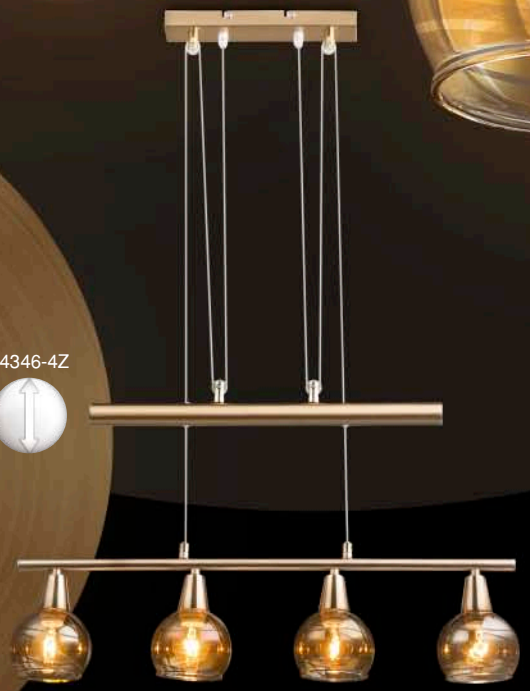

54346-1S

54346-1T

54346-4Z

54346-1S

incl. 1x E14 LED 4W

VPE: 3

↔ max. 49cm | ↑ max. 145cm

54346-1T

incl. 1x E14 LED 4W

VPE: 5

↔ max. 22cm | ↑ max. 34cm

54346-4Z

incl. 4x E14 LED 4W

VPE: 4

↔ 60cm x 10cm | ↓ 100-160cm

LARA