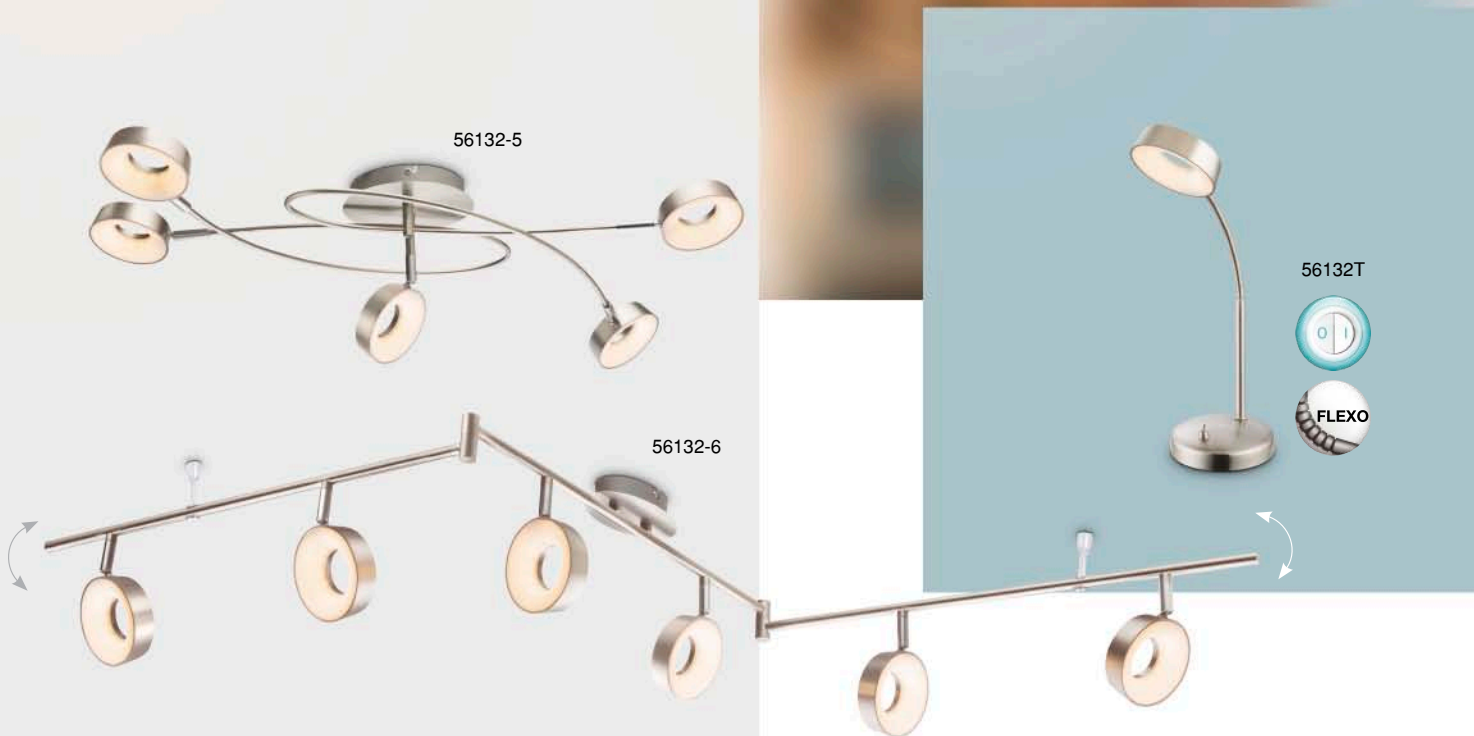

56132T

incl. 1x LED 4,5W
VPE: 6
↔ max.21cm | ↓ max.42cm

56132F

incl. 1x LED 4,5W
VPE: 4
↔ max.62cm | ↓ max.156cm