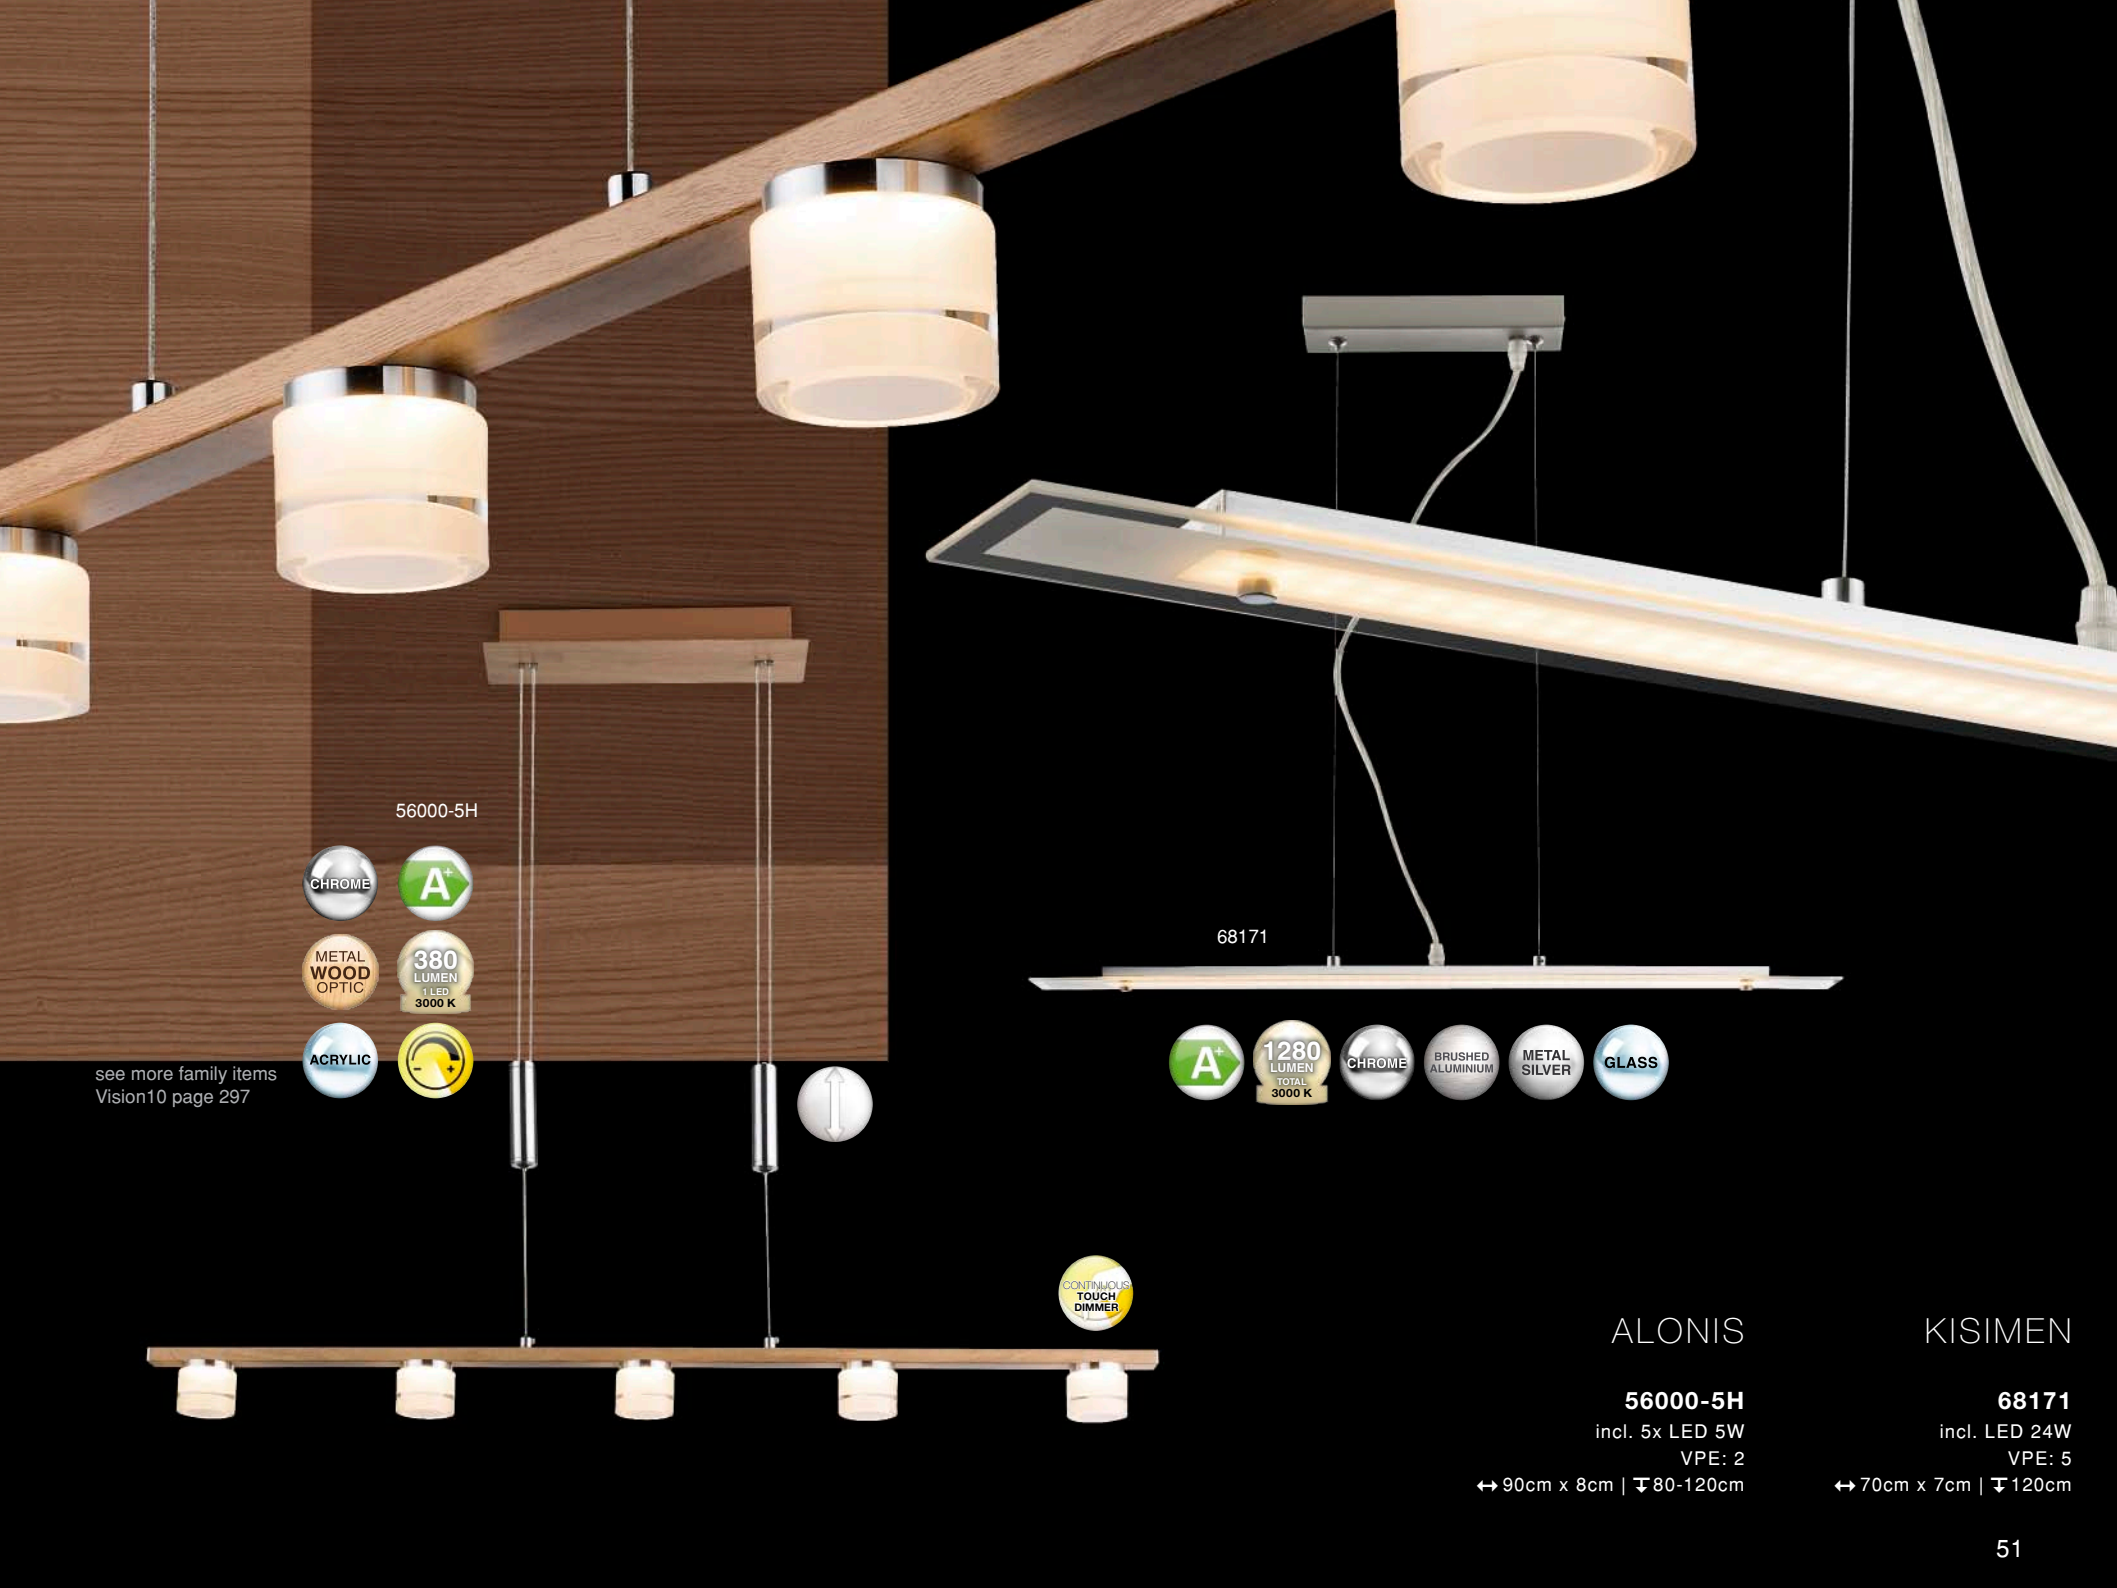

- 15037
- NICKEL MATT
- ALUMINIUM NETTING
- GLASS
- TEXTILE CABLE

15805
836 LUMEN TOTAL 3000 K

15804
1120 LUMEN TOTAL 3000 K

MANAM
15805 | 15804
incl. LED 12W
VPE: 2
Ø30cm | 150cm

LEVIN
15037
excl. 1x E27 60W
VPE: 2
Ø27,5cm | 135cm

68156-30

68156-30B

YASUR

68156-30 | 68156-30B

incl. LED 30W

VPE: 2

↔ 90cm x 17cm | ↓ 95-160cm

56000-5H

see more family items
Vision10 page 297

68171

ALONIS

56000-5H

incl. 5x LED 5W
VPE: 2

↔ 90cm x 8cm | ⚓ 80-120cm

KISIMEN

68171