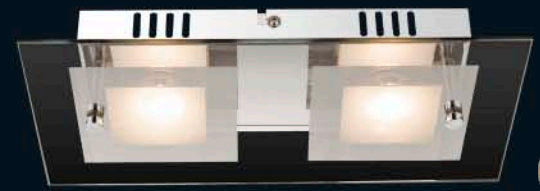

49239-2
640 LUMEN
TOTAL
3000 K