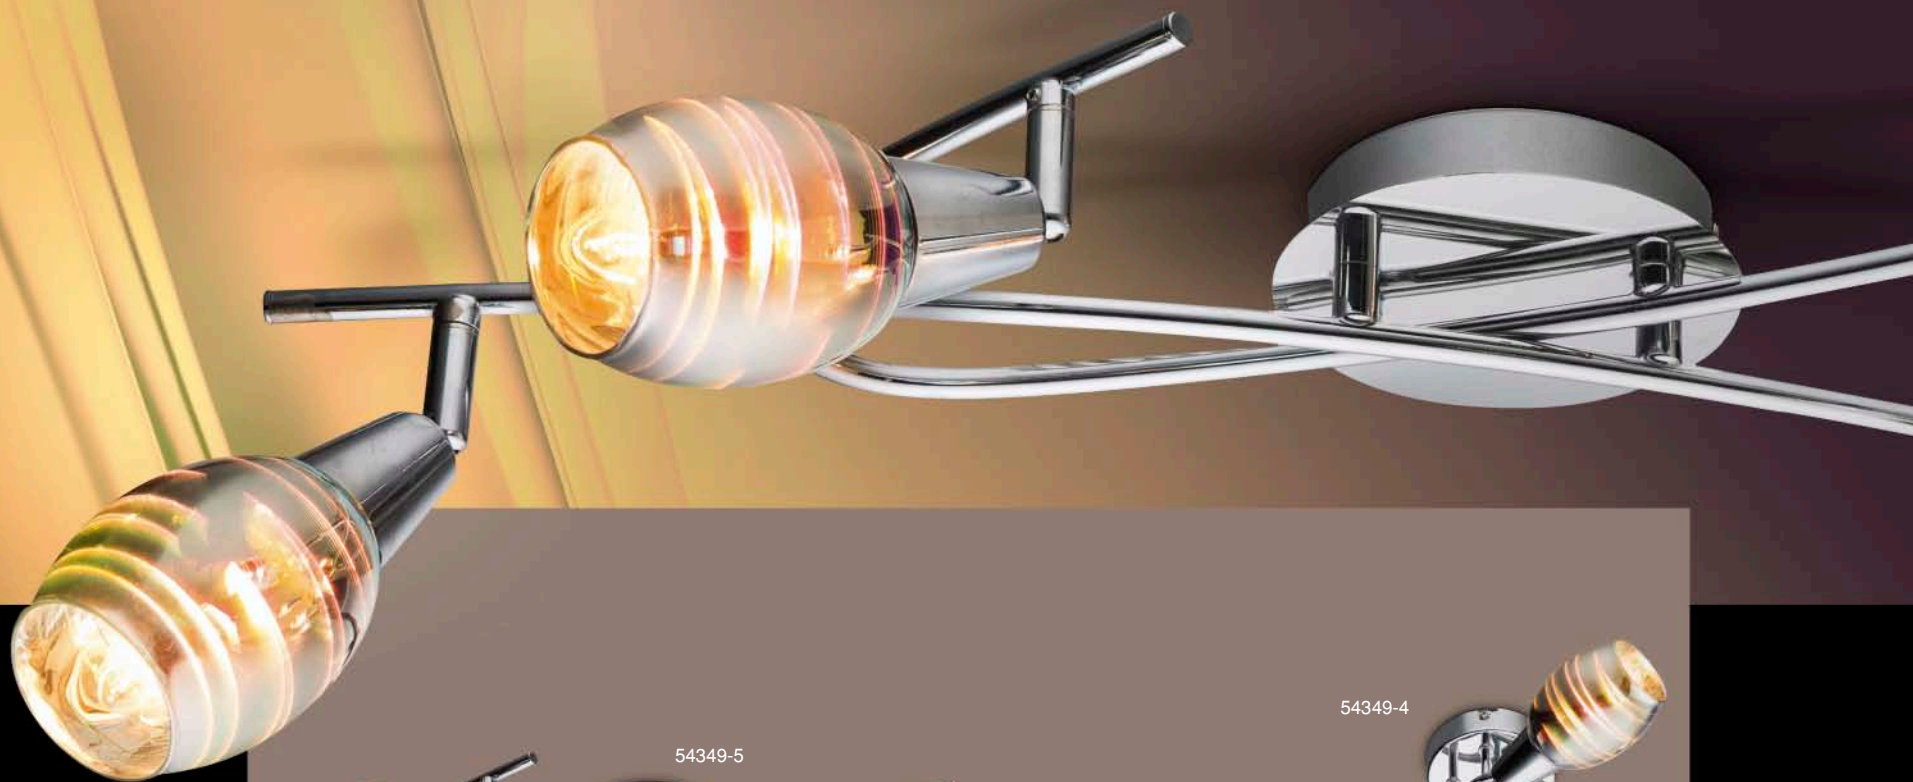

54349-5

54349-4

ERIC

54349-5

excl. 5x E14 40W
VPE: 4

↔ 71cm x 47cm | ⊥ 23cm

54349-4

excl. 4x E14 40W
VPE: 4

Ø51cm | ⊥ 21,5cm