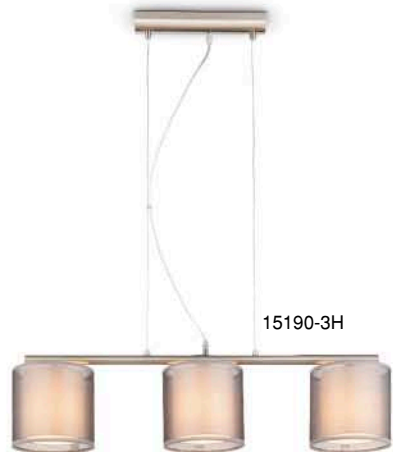

15190-3H

see more family items Vision10 page 427-441

PACO | THEO | AMY |

15185-3H | 15190-3H | 15188-3H

excl. 3x E14 40W

VPE: 2

↔ 70cm x 15cm | ⚓ 120cm