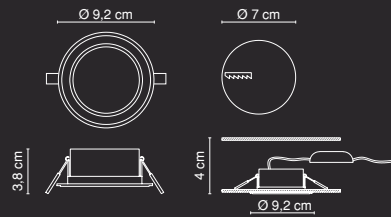

3 SET

incl. cable
2x 80cm