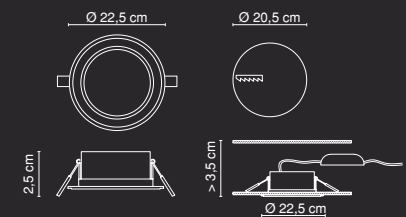

12373N
incl. LED 18W
VPE: 10