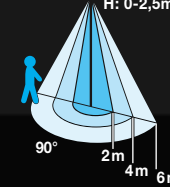

34205S

H: 0-2,5m