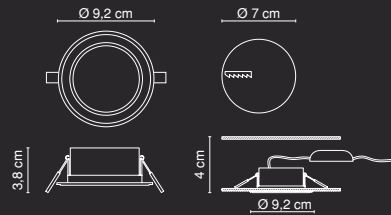

12005
incl. LED 6W
VPE: 10