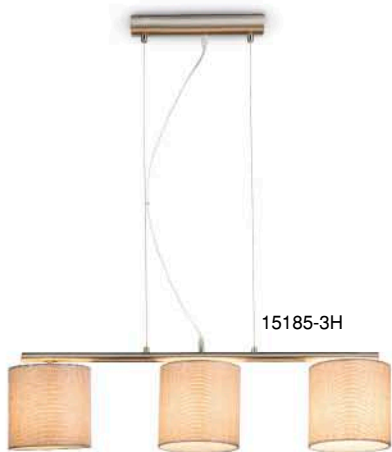

BETTY | PACO

15186-5D | 15185-5D

excl. 5x E14 25W
VPE: 2
Ø46cm | 27,5cm

15186-3D | 15185-3D

excl. 3x E14 25W
VPE: 4
Ø46cm | 27,5cm

15186D3 | 15185D3

excl. 3x E27 40W
VPE: 2
40cm x 40cm | 17,5cm

see more family items Vision10 page 427-431