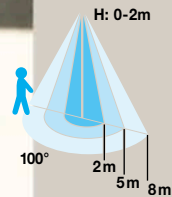

34208KS

34208S

34208

FOSCA

34208KS

incl. LED 7W
VPE: 8
Ø12cm (Ø8cm) | ↓100cm

34208S

incl. LED 7W
VPE: 8
Ø12cm (Ø8cm) | ↓100cm

34208

incl. LED 7W
VPE: 8
Ø12cm (Ø8cm) | ↓100cm