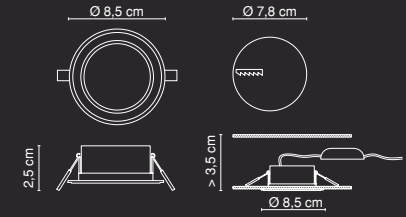

12370N-3
incl. 3x LED 3W
VPE: 10