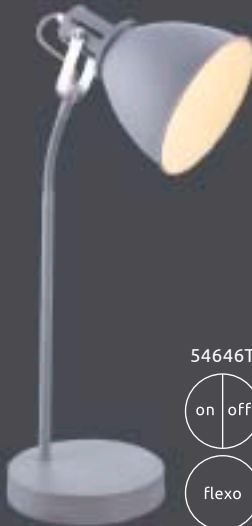

54646S

54646-3

54646-1W

54646-4

54646T

54646-2

54646-1

Jonas

54646-1	excl. 1x E14 40W	VPE: 6	↔ 15cm ↓ 22cm ↗ 22cm	metal concrete optic, chrome, metal white
54646-2	excl. 2x E14 40W	VPE: 4	↔ 45cm ↓ 28cm	
54646-3	excl. 3x E14 40W	VPE: 4	∅33cm ↓ 28cm	
54646-4	excl. 4x E14 40W	VPE: 4	↔ 80cm ↓ 28cm	
54646-1W	excl. 1x E14 40W	VPE: 4	↗ max.38cm ↓ max.43cm	
54646S	excl. 1x E14 40W	VPE: 4	↔ max.46cm ↓ max.167cm	
54646T	excl. 1x E14 40W	VPE: 6	↔ max.33cm ↓ max.55cm