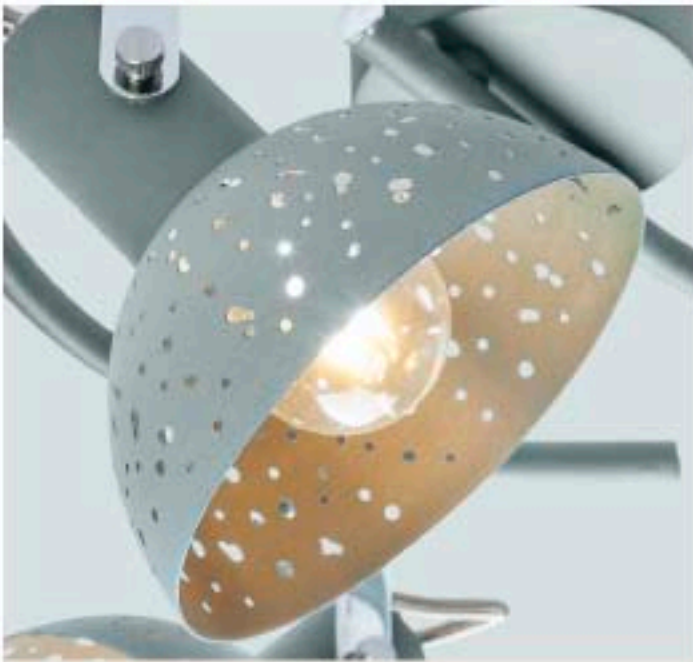

Fabian

54653-1	excl. 1x E14 25W	VPE: 6	↔ 12cm ↓ 13,5cm ↗ 17,5cm	metal grey antique, chrome
54653-2	excl. 2x E14 25W	VPE: 6	↔ 35cm ↓ 20cm	metal grey antique, chrome
54653-3	excl. 3x E14 25W	VPE: 4	∅30cm ↓ 20cm	metal grey antique, chrome
54653-4	excl. 4x E14 25W	VPE: 4	↔ 80cm ↓ 20cm	metal grey antique, chrome
54653T	excl. 1x E27 40W	VPE: 1	∅25,5cm ↓ 42cm	metal grey antique, textile cable