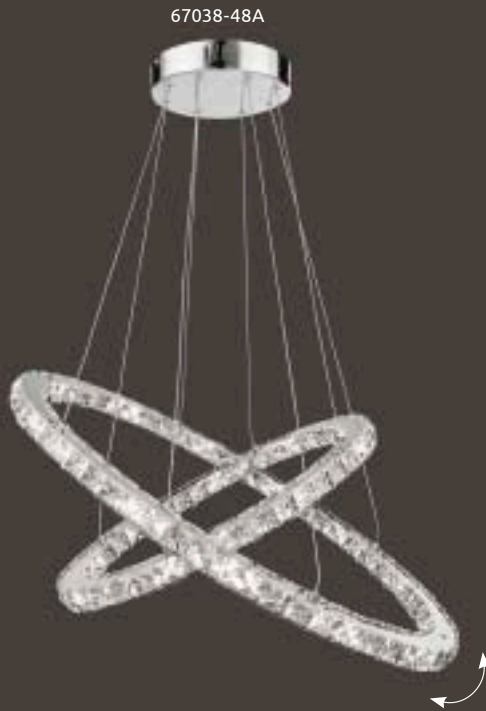

67038-48A

Marilyn I

67037-24AA	incl. LED 24W	A	1968lm	1570lm	4000K	VPE: 4	Ø40cm	↕ max. 50cm		chrome, acrylic crystals
67037-18AD	incl. LED 18W	A	1500lm	1250lm	4000K	VPE: 4	Ø32cm	↕ 26,5cm		
67037-24A	incl. LED 24W	A	1968lm	1570lm	4000K	VPE: 4	Ø40cm	↕ max.150cm		
67038-48A	incl. LED 48W	A	3840lm	3200lm	4000K	VPE: 1	↔ 70cm x 50cm	↕ max.150cm