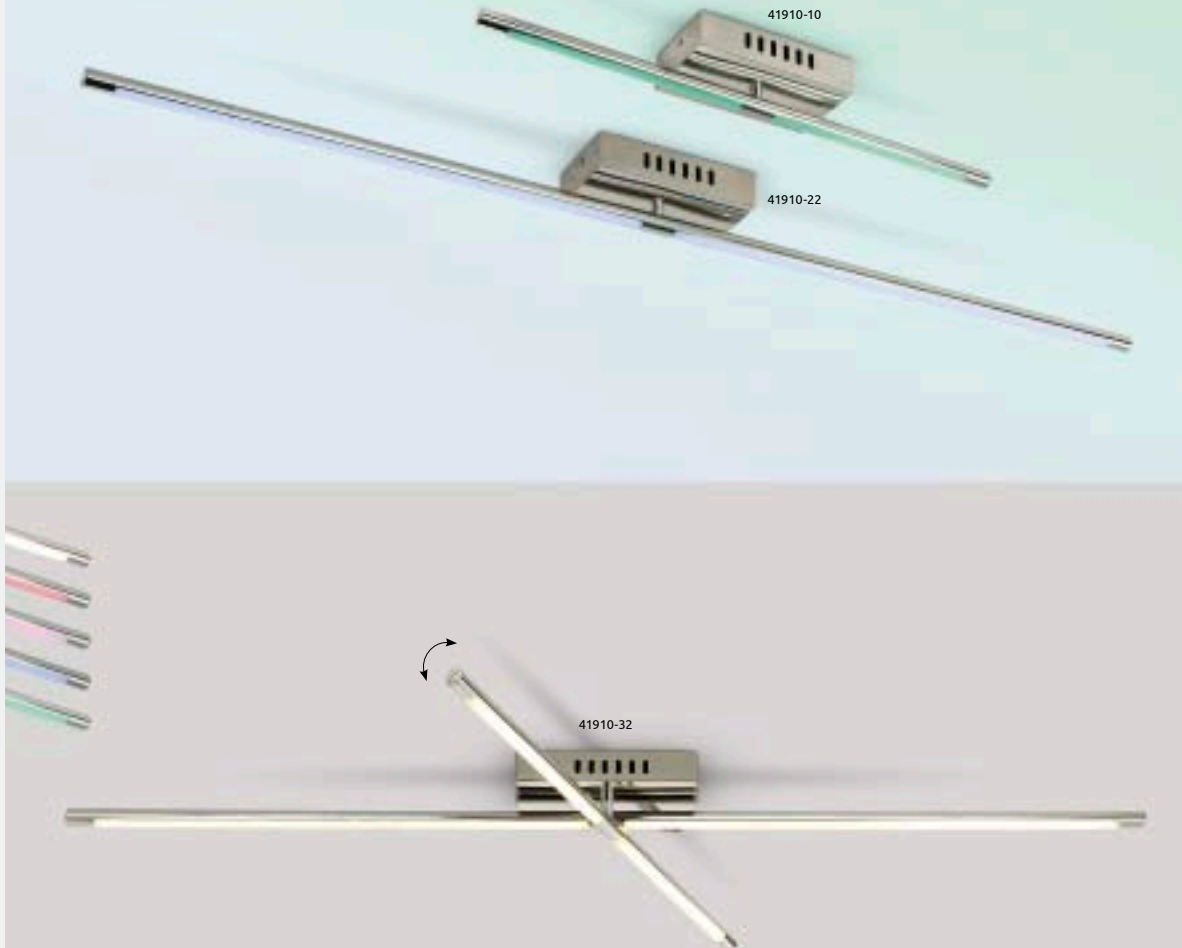

Icons description

- (SK) Popis piktogramov
- (HU) Ikonok leírása
- (PL) Objasnienia piktogramów
- (RO) Semnificatia simbolurilor
- (RU) Описание изображений

54

Domenico

41910-10	incl. LED 9W incl. RGB LED 3W	A	23-460lm	15-280lm	3000K RGB	VPE: 1	↔ 60cm x 10cm	↕ 7cm	chrome, plastic
41910-22	incl. LED 18W incl. RGB LED 6W	A	50-910lm	28-540lm	3000K RGB	VPE: 1	↔ 120cm x 10cm	↕ 7cm	
41910-32	incl. LED 27W incl. RGB LED 9W	A	70-1360lm	40-820lm	3000K RGB	VPE: 1	↔ 120cm x 60cm	↕ 9,5cm	