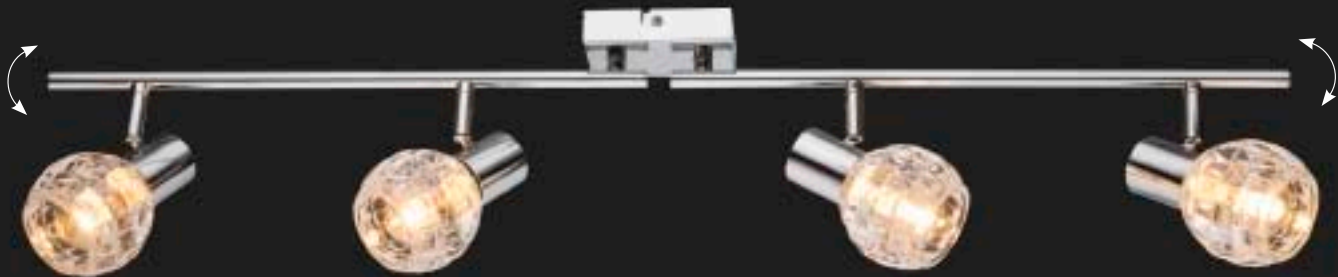

541007-3

541007-1

541007-2

541007-4

Keith I

541007-1	excl. 1x E14 40W	VPE: 20	↔ 8cm ↓ 15,5cm ↳ 16cm	chrome, glass
541007-2	excl. 2x E14 40W	VPE: 10	↔ 37cm ↓ 16cm	
541007-3	excl. 3x E14 40W	VPE: 4	↔ 55cm ↓ 16cm	
541007-4	excl. 4x E14 40W	VPE: 4	↔ 82cm ↓ 18cm