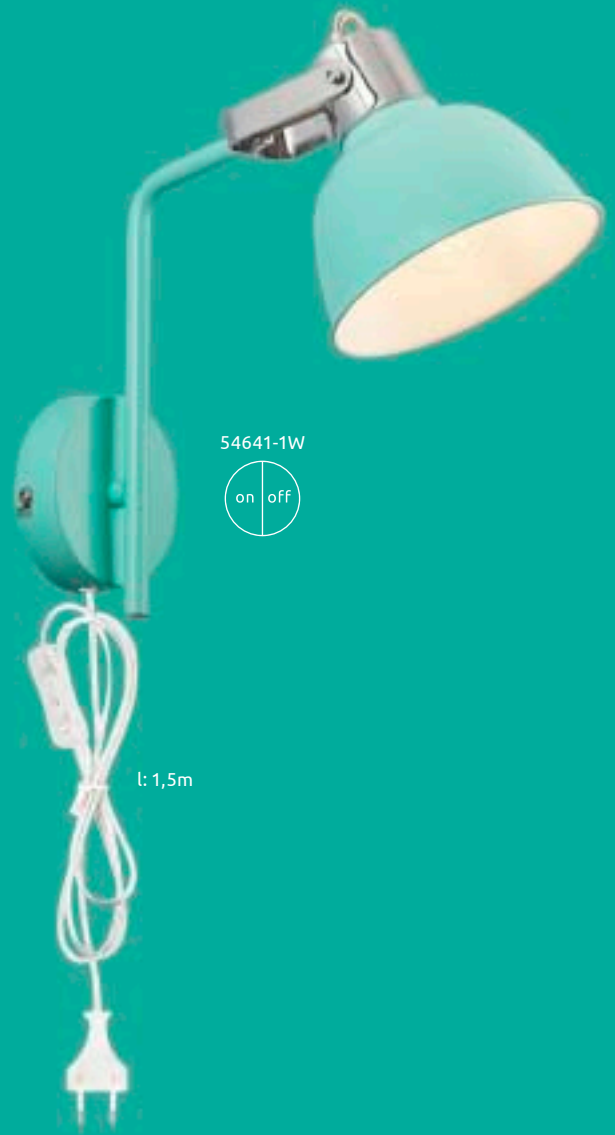

l: 1,5m

Roli

54641-1	excl. 1x E14 25W	VPE: 6	↔ 13cm ↓ 14cm ↳ 16cm	metal mint, chrome
54641-1W	excl. 1x E14 25W	VPE: 4	↔ 13cm ↓ 26cm ↳ 25,5cm	
54641-2	excl. 2x E14 25W	VPE: 4	↔ 30cm ↓ 19cm	
54641-3	excl. 3x E14 25W	VPE: 4	Ø25cm ↓ 19cm	
54641-4	excl. 4x E14 25W	VPE: 4	↔ 72cm ↓ 19cm