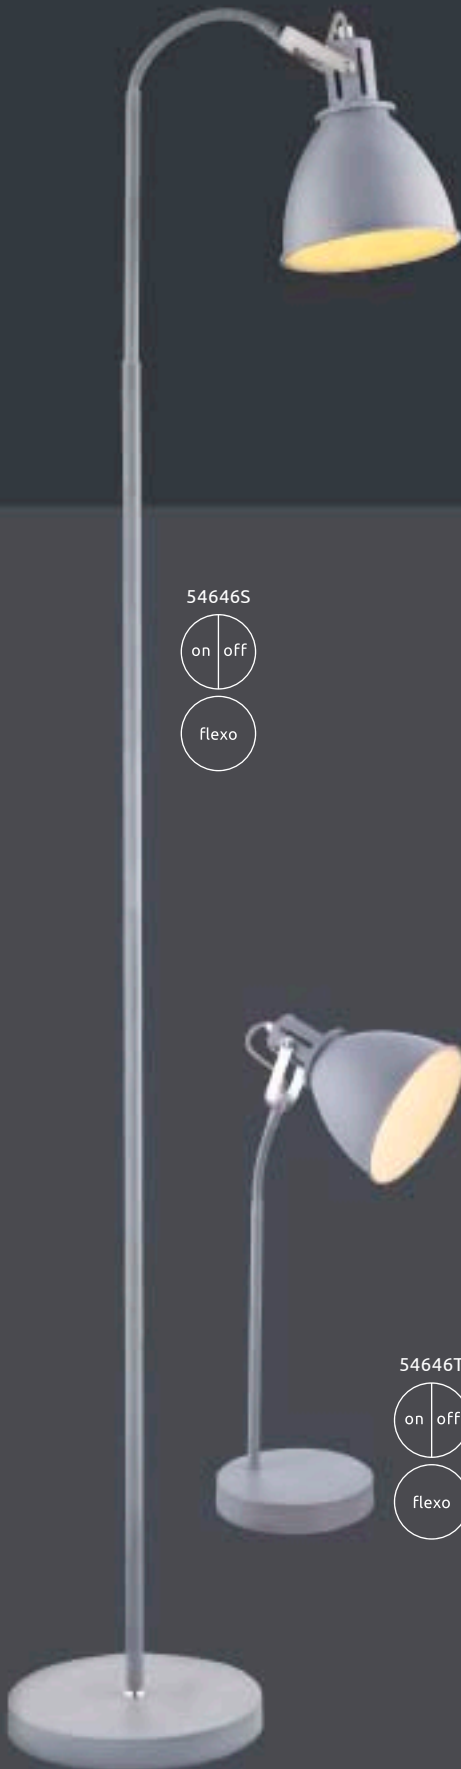

54646S

54646-3

54646-1W

54646-4

54646T

54646-2

54646-1

Jonas

54646-1	excl. 1x E14 40W	VPE: 6	↔ 15cm ↓ 22cm ↗ 22cm	metal concrete optic, chrome, metal white
54646-2	excl. 2x E14 40W	VPE: 4	↔ 45cm ↓ 28cm	
54646-3	excl. 3x E14 40W	VPE: 4	∅33cm ↓ 28cm	
54646-4	excl. 4x E14 40W	VPE: 4	↔ 80cm ↓ 28cm	
54646-1W	excl. 1x E14 40W	VPE: 4	↗ max.38cm ↓ max.43cm	
54646S	excl. 1x E14 40W	VPE: 4	↔ max.46cm ↓ max.167cm	
54646T	excl. 1x E14 40W	VPE: 6	↔ max.33cm ↓ max.55cm