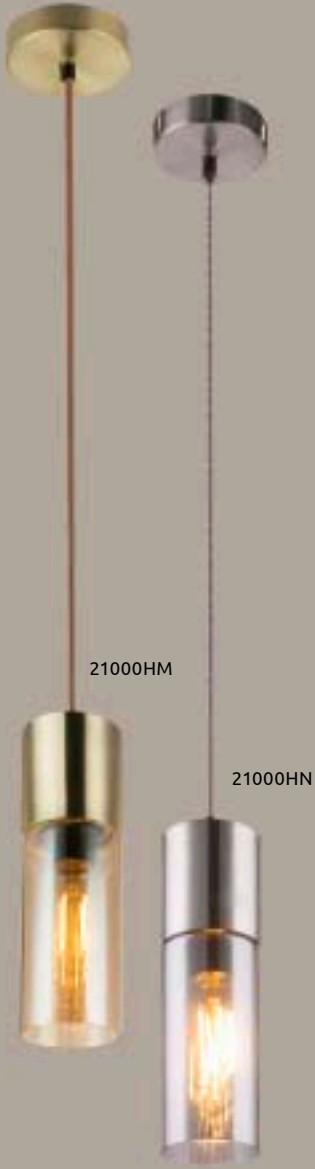

Pendants

7

- (SK) Závesné svietidlá
- (HU) Függesztékek
- (PL) Lampy wiszące
- (RO) Corpuri suspendate
- (RU) Подвесы

Annika

21000M	excl. 1x E27 25W	VPE: 6	Ø9cm ↓30cm	brass brushed, glass amber, textile cable
21000N	excl. 1x E27 25W	VPE: 6	Ø9cm ↓30cm	nickel matt, glass smokey, textile cable
21000HM	excl. 1x E27 25W	VPE: 6	Ø9cm ↓152,5cm	brass brushed, glass amber, textile cable
21000HN	excl. 1x E27 25W	VPE: 6	Ø9cm ↓152,5cm	nickel matt, glass smokey, textile cable
21000-4HM	excl. 4x E27 25W	VPE: 2	↔ 80cm x 9cm ↓156cm	brass brushed, glass amber, textile cable
21000-4HN	excl. 4x E27 25W	VPE: 2	↔ 80cm x 9cm ↓156cm	nickel matt, glass smokey, textile cable
21000K	excl. 1x E27 25W	VPE: 6	Ø9cm ↓30cm	copper antique, glass smokey, textile cable
21000C	excl. 1x E27 25W	VPE: 6	Ø9cm ↓30cm	chrome, glass smokey, textile cable