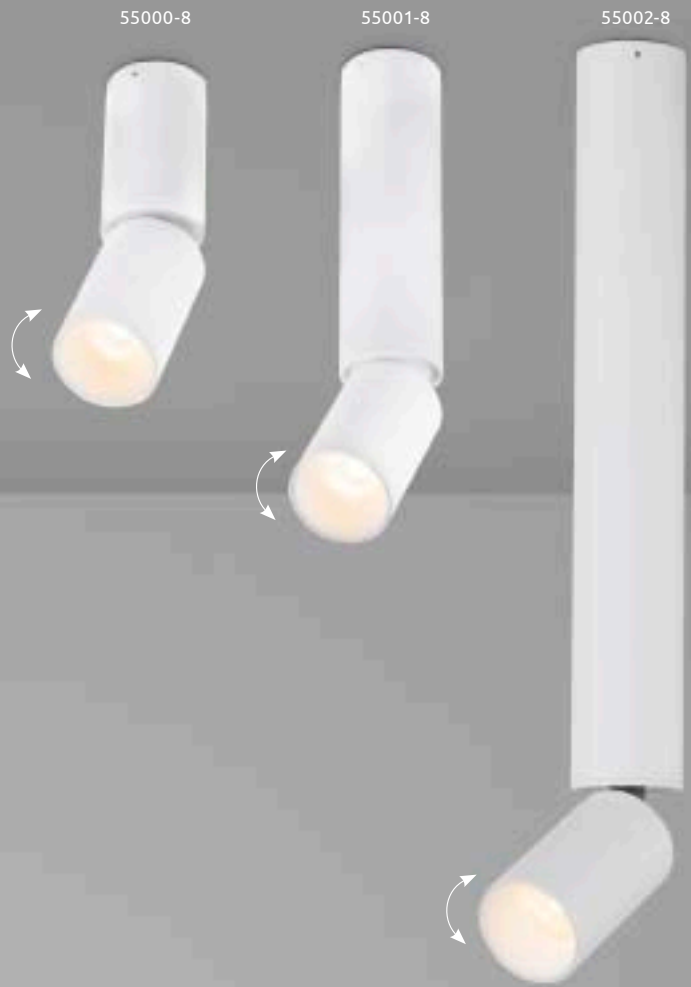

Luwin I

55000-8	incl. LED 8W	A	720lm	502lm	3000K	VPE: 4	Ø4,5cm	↕ max.15,5cm		aluminium white
55001-8	incl. LED 8W	A	720lm	502lm	3000K	VPE: 4	Ø4,5cm	↕ max.23cm		
55002-8	incl. LED 8W	A	720lm	502lm	3000K	VPE: 4	Ø4,5cm	↕ max.38cm		
55003-11	incl. 1x LED 11W	A	1x 990lm	1x 691lm	3000K	VPE: 4	Ø9cm	↕ max.7,5cm		
55003-11H	incl. 1x LED 7W	A	1x 630lm	1x 399lm	3000K	VPE: 6	Ø8cm (Ø shade 5cm)	↕ 110cm		
55004-22	incl. 2x LED 11W	A	2x 990lm	2x 691lm	3000K	VPE: 4	↔ 30cm x 7,5cm	↕ max.9,7cm