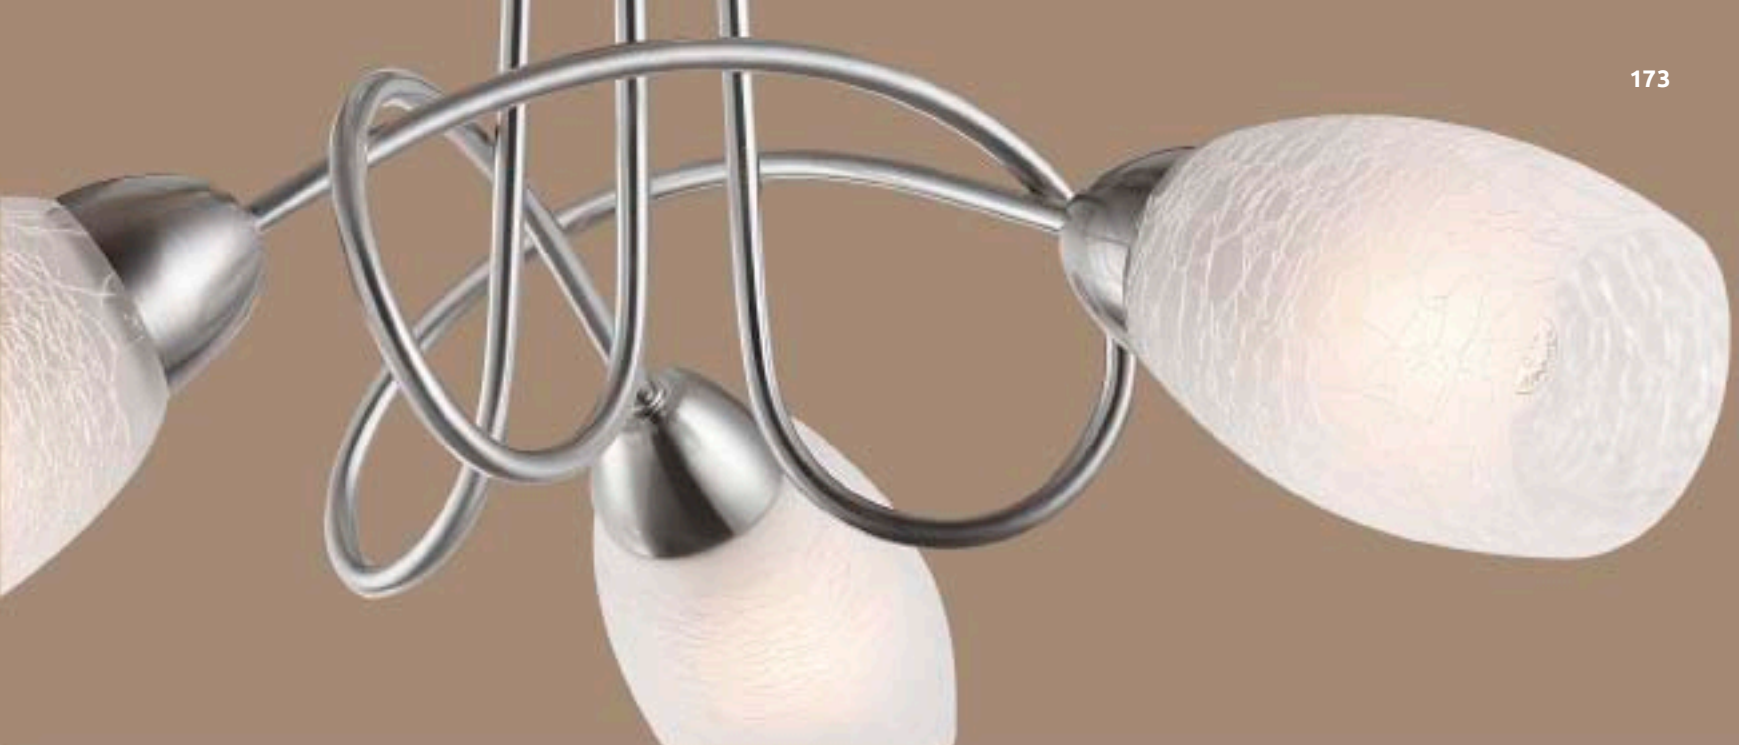

63170-3

Mitis

63170-3 | excl. 3x E14 40W | VPE: 4 | Ø40cm ▾ 25cm | nickel matt, crackle glass