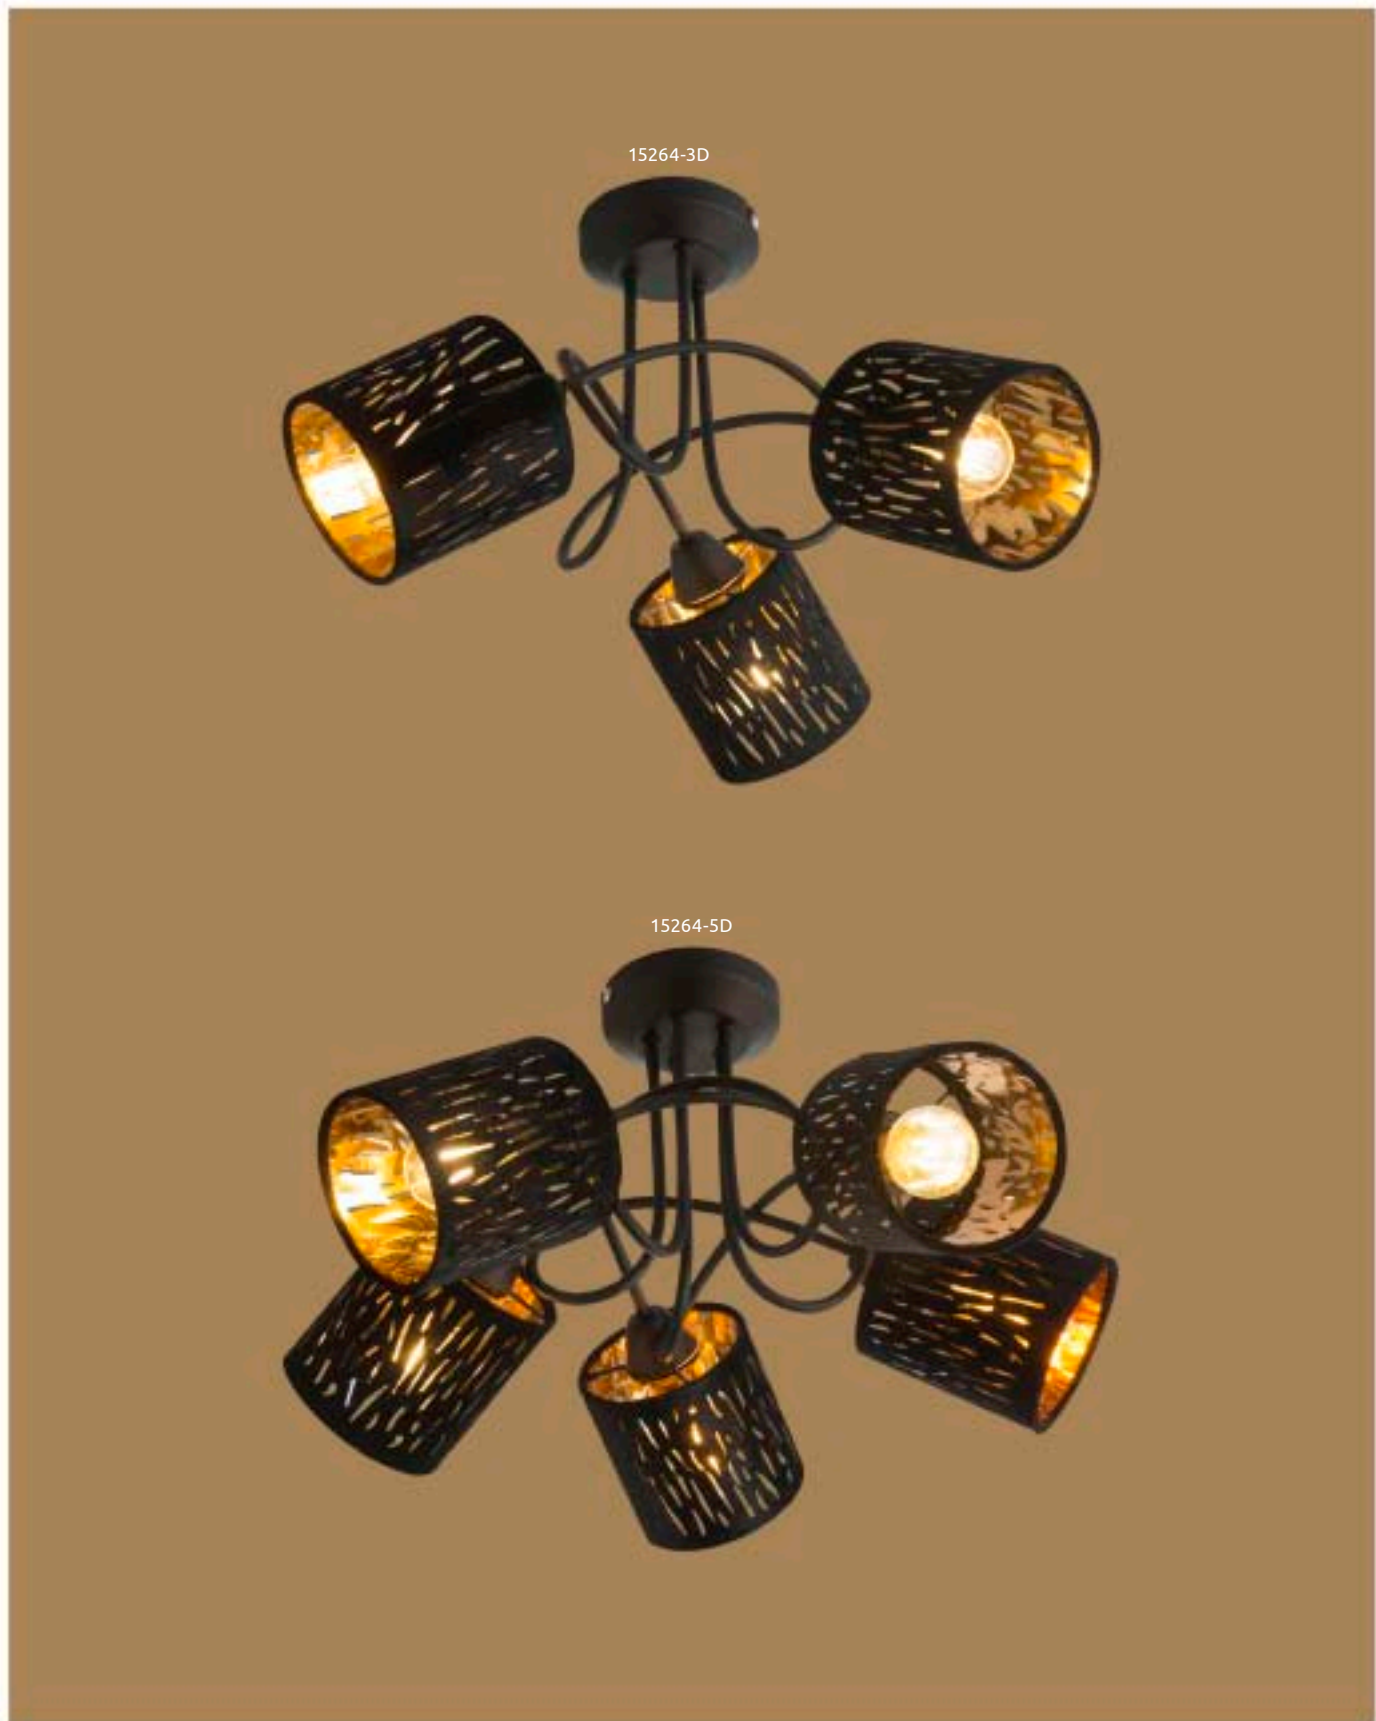

15264-3S

15264S2

15264S3

15264S

15264S4

15264S1

Tuxon

15264-3S	excl. 3x E14 25W	VPE: 1	↔ 31cm x 22cm ↓ 150cm	metal black, velvet, plastic gold
15264S	excl. 1x E27 60W	VPE: 1	Ø40cm ↓ 160cm	
15264S1	excl. 1x E27 60W	VPE: 1	Ø62cm (shade Ø45cm) ↓ 160cm	
15264S2	excl. 1x E27 60W	VPE: 1	Ø45cm ↓ 164cm	
15264S3	excl. 4x E27 60W	VPE: 1	Ø49cm ↓ 150cm	
15264S4	excl. 5x E14 25W	VPE: 1	↔ 120cm x 105cm ↓ 200cm	