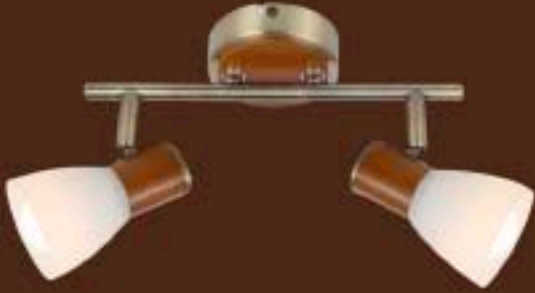

54353-2

Itasy

54353-1	excl. 1x E14 40W	VPE: 6	↔ 8,5cm ↓ 11,5cm ↳ 13cm	brass antique, wood, glass
54353-2	excl. 2x E14 40W	VPE: 6	↔ 25,5cm ↓ 18,5cm	
54353-3	excl. 3x E14 40W	VPE: 4	∅25cm ↓ 18,5cm	
54353-4	excl. 4x E14 40W	VPE: 4	↔ 60cm ↓ 18,5cm