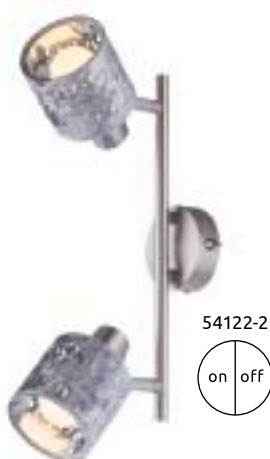

Alys

54122-1	excl. 1x E14 8W	VPE: 8	↔ 8cm ↓ 12cm ↳ 12cm	nickel matt, chrome, velvet silver metallic, plastic silver
54122-2	excl. 2x E14 8W	VPE: 4	↓ 32cm ↳ 15cm	
54122-3	excl. 3x E14 8W	VPE: 4	∅25cm ↓ 15cm	
54122-4	excl. 4x E14 8W	VPE: 4	↔ 84cm ↓ 16cm	
54122-5	excl. 5x E14 8W	VPE: 2	↔ 60cm x 32cm ↓ 18cm	
54122-6	excl. 6x E14 8W	VPE: 2	↔ 145cm ↓ 18cm