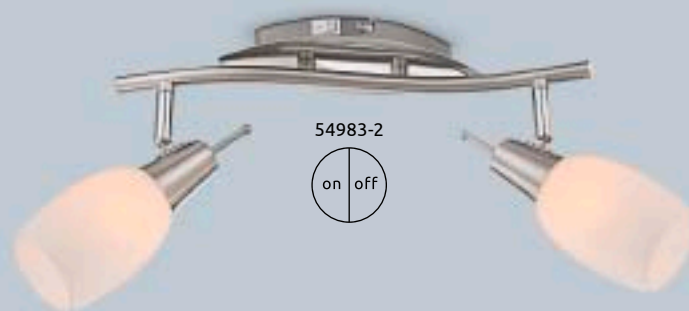

Gillian

54983-1	excl. 1x E14 40W	VPE: 12	↔ 7,5cm ↓ 23,5cm ↳ 14cm	chrome, nickel matt, glass
54983-2	excl. 2x E14 40W	VPE: 8	↔ 35cm ↓ 17cm	chrome, nickel matt, glass
54983-3	excl. 3x E14 40W	VPE: 4	↔ 29cm x 29cm ↓ 17cm	chrome, nickel matt, glass
54983-4	excl. 4x E14 40W	VPE: 4	↔ 90cm x 50cm ↓ 21cm	chrome, nickel matt, glass
54983-4D	excl. 4x E14 40W	VPE: 4	Ø49,5cm ↓ 31cm	nickel matt, glass
54983-6D	excl. 6x E14 40W	VPE: 4	Ø52,5cm ↓ 31cm	nickel matt, glass