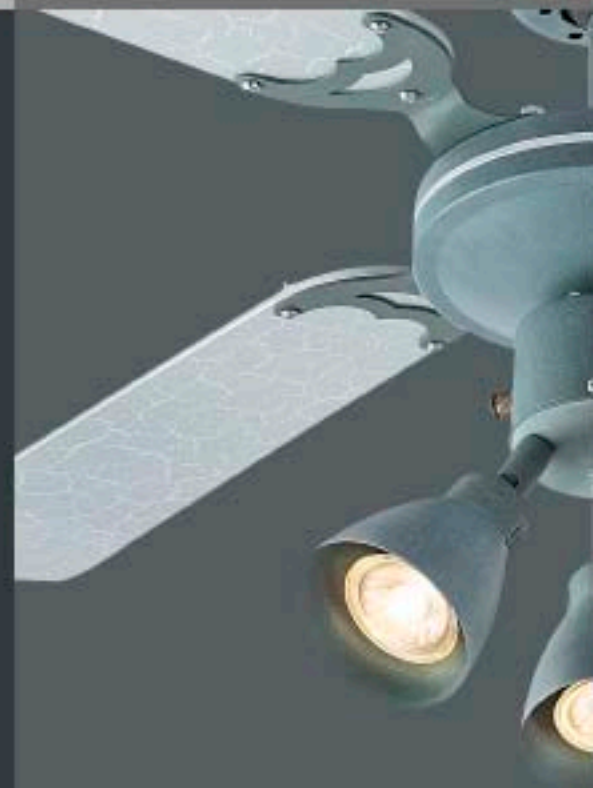

- 50W max.
- 230V 50Hz
- pull chain
- 15m²
- 115 Tr/min 185 235
3 Steps
- max. 30°

03070

Formentera

03070 | excl. 1x E27 60W | VPE: 1 | Ø82cm ▾ 27cm | blades: MDF white, MDF grey | body: metal white, nickel matt, glass