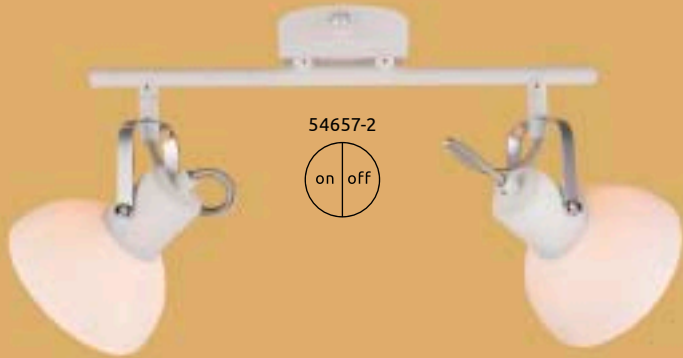

54658-3

54658-2

54658-4

54658-1

Daisy

54658-1	excl. 1x E14 40W	VPE: 6	↔ 12,5cm ↓ 14cm ↘ 16cm	metal grey, chrome, glass
54658-2	excl. 2x E14 40W	VPE: 6	↔ 35cm ↓ 23cm	
54658-3	excl. 3x E14 40W	VPE: 4	Ø30cm ↓ 23cm	
54658-4	excl. 4x E14 40W	VPE: 4	↔ 80cm ↓ 23cm	