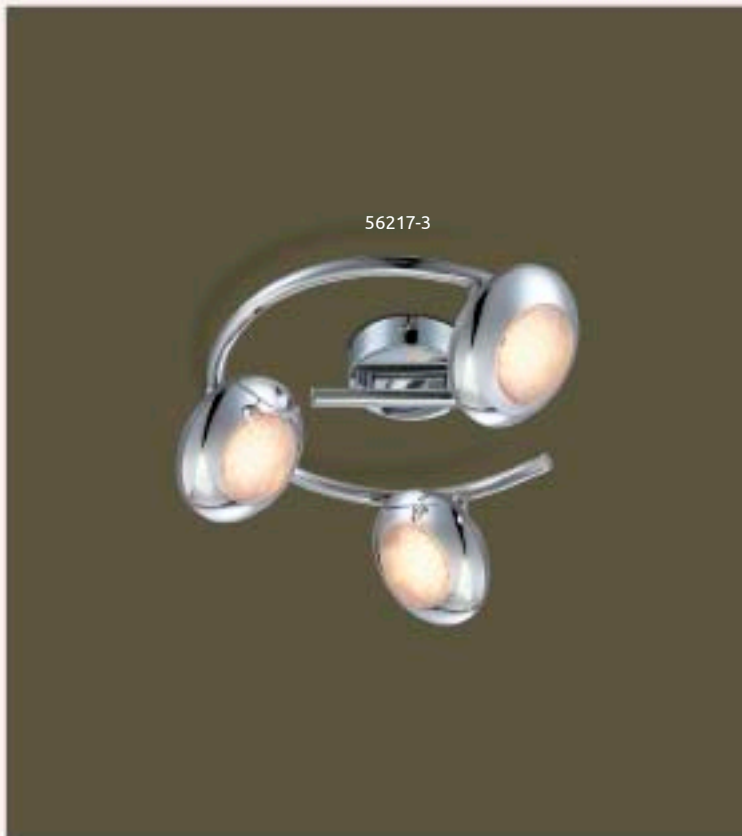

56217-3

Gilles

56217-1	incl. 1x LED 5W	A	1x 350lm	1x 320lm	3000K	VPE: 8	↔ 10cm	↓ 12cm	↳ 11,5cm	chrome, acrylic
56217-1K	incl. 1x LED 5W	A	1x 350lm	1x 320lm	3000K	VPE: 8	↔ max. 16cm	↓ max. 49cm		
56217-1T	incl. 1x LED 5W	A	1x 350lm	1x 320lm	3000K	VPE: 6	↔ max. 23cm	↓ max. 43,5cm		
56217-2	incl. 2x LED 5W	A	2x 350lm	2x 320lm	3000K	VPE: 6	↓ 30cm	↳ 14cm		
56217-3	incl. 3x LED 5W	A	3x 350lm	3x 320lm	3000K	VPE: 6	↔ 25cm	↓ 14cm		
56217-4	incl. 4x LED 5W	A	4x 350lm	4x 320lm	3000K	VPE: 6	↔ 66cm	↓ 14cm		
56217-6	incl. 6x LED 5W	A	6x 350lm	6x 320lm	3000K	VPE: 6	↔ 150cm	↓ 15,5cm