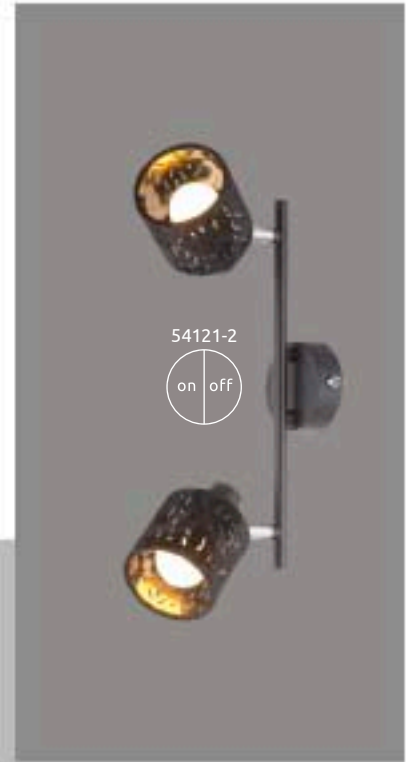

56217-4

56217-3

56217-2

Gilles

56217-1	incl. 1x LED 5W	A	1x 350lm	1x 320lm	3000K	VPE: 8	↔ 10cm	↓ 12cm	↳ 11,5cm	chrome, acrylic
56217-1K	incl. 1x LED 5W	A	1x 350lm	1x 320lm	3000K	VPE: 8	↔ max. 16cm	↓ max. 49cm		
56217-1T	incl. 1x LED 5W	A	1x 350lm	1x 320lm	3000K	VPE: 6	↔ max. 23cm	↓ max. 43,5cm		
56217-2	incl. 2x LED 5W	A	2x 350lm	2x 320lm	3000K	VPE: 6	↓ 30cm	↳ 14cm		
56217-3	incl. 3x LED 5W	A	3x 350lm	3x 320lm	3000K	VPE: 6	↔ 25cm	↓ 14cm		
56217-4	incl. 4x LED 5W	A	4x 350lm	4x 320lm	3000K	VPE: 6	↔ 66cm	↓ 14cm		
56217-6	incl. 6x LED 5W	A	6x 350lm	6x 320lm	3000K	VPE: 6	↔ 150cm	↓ 15,5cm		