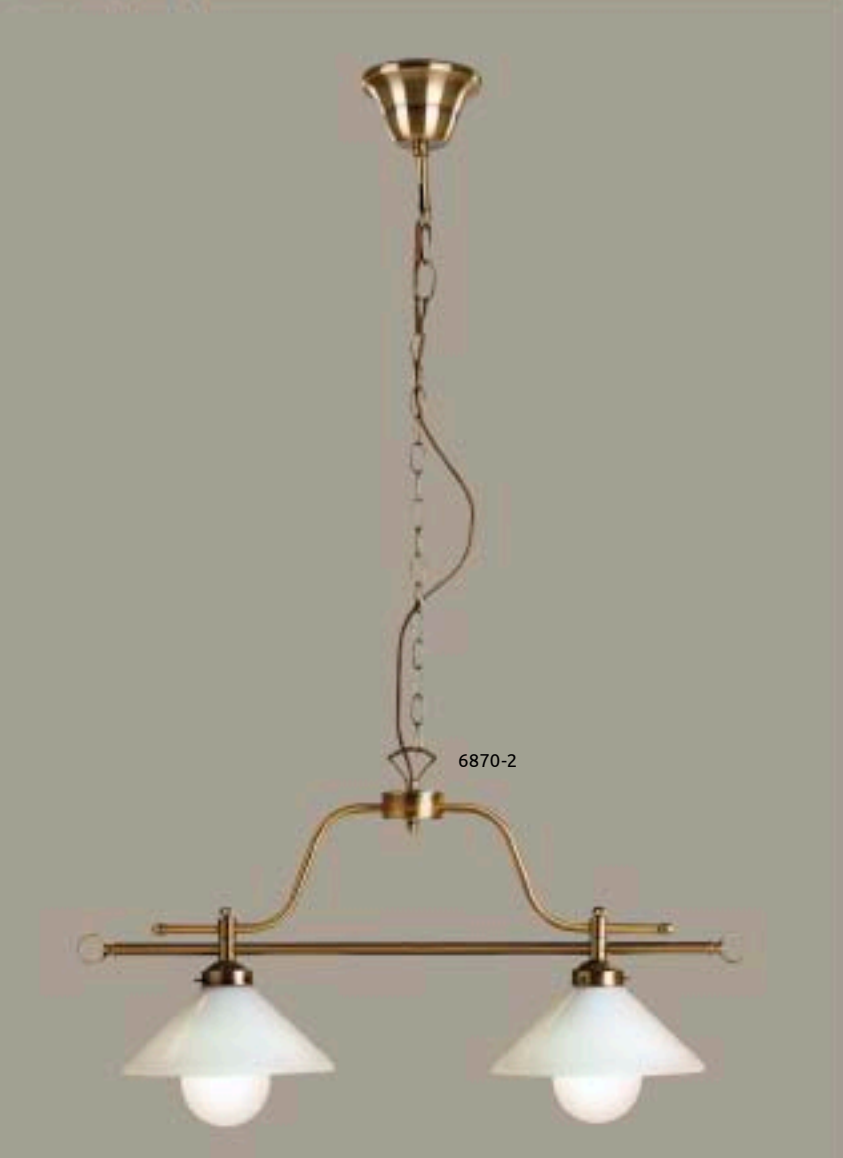

416

6870-2

Landlife

6870-2	excl. 2x E27 60W	VPE: 1	↔ 76cm x 23cm ↓ 126cm	brass antique, glass
6871	excl. 1x E14 40W	VPE: 6	↔ 36cm x 19,5cm ↓ 45cm - 55cm	
6871-1	excl. 1x E27 60W	VPE: 1	↔ 46cm x 26cm ↓ 145cm - 172cm	
6872	excl. 1x E14 40W	VPE: 6	↔ 16cm ↓ 28cm ↳ 25cm