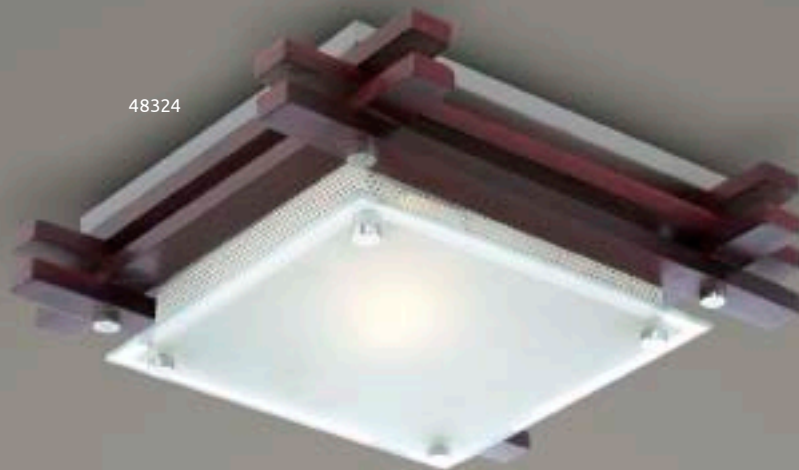

48324-2

48324

Edison

48324	excl. 1x E27 ILLU 60W	VPE: 10	↔ 27cm x 27cm	↕ 8,5cm	chrome, metal white, glass, wood
48324-2	excl. 2x E27 ILLU 60W	VPE: 5	↔ 40cm x 40cm	↕ 8,5cm	

166

48089

48089-2

48089W