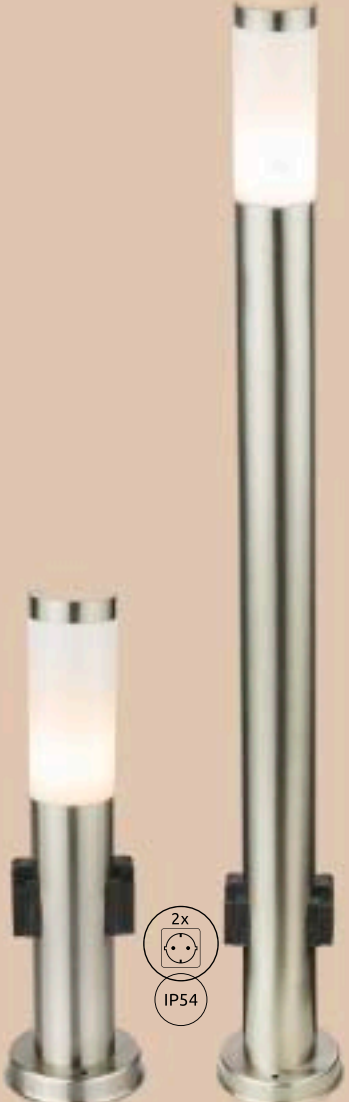

3157

3159-3

3159

3158

3158K

3159K

Boston

3158K	excl. 1x E27 60W	VPE: 4	Ø13,1cm (Ø7,6cm) ↓45cm
3159K	excl. 1x E27 60W	VPE: 4	Ø13,1cm (Ø7,6cm) ↓110cm
3159-3	excl. 3x E27 60W	VPE: 1	Ø28cm ↓113cm, 141cm, 170cm
3159	excl. 1x E27 60W	VPE: 4	Ø13,1cm (Ø7,6cm) ↓110cm
3158	excl. 1x E27 60W	VPE: 4	Ø13,1cm (Ø7,6cm) ↓45 cm
3157	excl. 1x E27 60W	VPE: 10	Ø7,6cm ↓39cm ↗17cm