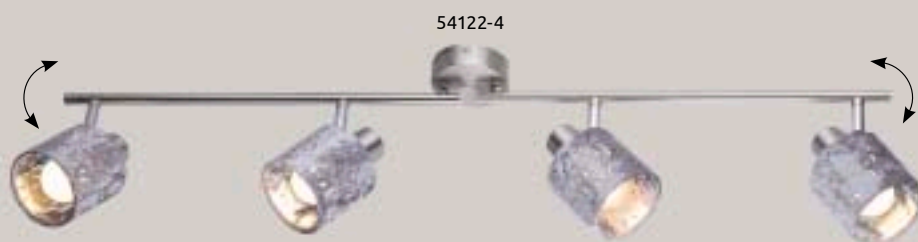

Alys

54122-1	excl. 1x E14 8W	VPE: 8	↔ 8cm ↓ 12cm ↳ 12cm	nickel matt, chrome, velvet silver metallic, plastic silver
54122-2	excl. 2x E14 8W	VPE: 4	↓ 32cm ↳ 15cm	
54122-3	excl. 3x E14 8W	VPE: 4	∅25cm ↓ 15cm	
54122-4	excl. 4x E14 8W	VPE: 4	↔ 84cm ↓ 16cm	
54122-5	excl. 5x E14 8W	VPE: 2	↔ 60cm x 32cm ↓ 18cm	
54122-6	excl. 6x E14 8W	VPE: 2	↔ 145cm ↓ 18cm