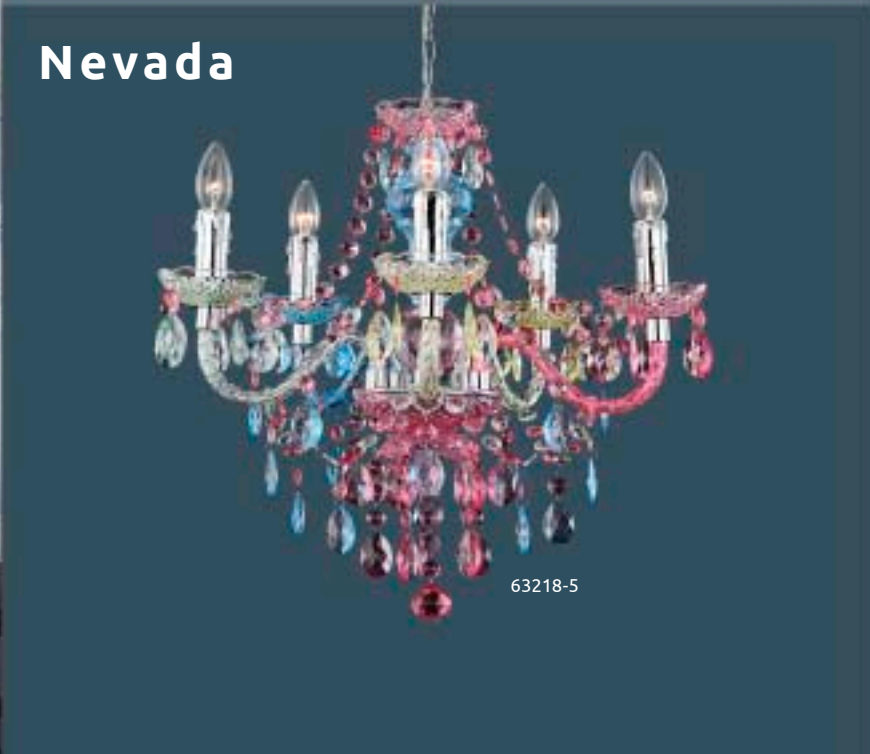

Nevada

63218-5

63110-6	excl. 6x E14 40W	VPE: 3	Ø67cm	↕ 166cm	chrome, acrylic, acrylic crystals
63113-6	excl. 6x E14 40W	VPE: 3	Ø67cm	↕ 166cm	
63116-6	excl. 6x E14 40W	VPE: 3	Ø67cm	↕ 166cm	
63218-5	excl. 5x E14 40W	VPE: 1	Ø51cm	↕ 149cm