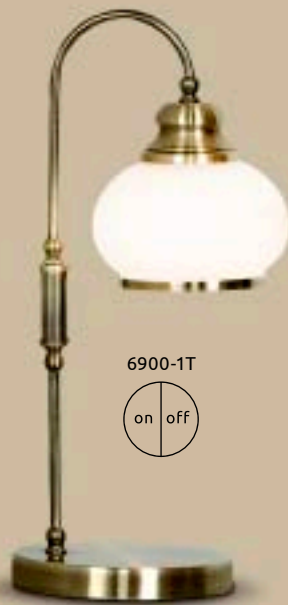

Nostalgika

6900	excl. 1x E14 40W	VPE: 4	↔ 19cm x 14cm ↓ 90cm	brass antique, glass
6900-1T	excl. 1x E14 40W	VPE: 4	↔ 18cm x 15cm ↓ 40cm	
6900-1W	excl. 1x E14 40W	VPE: 8	↔ 14cm ↓ 23cm ↳ 23cm	
6900-3	excl. 3x E14 40W	VPE: 1	∅50cm ↓ 99cm	
6900-5	excl. 5x E14 40W	VPE: 1	∅50cm ↓ 99cm