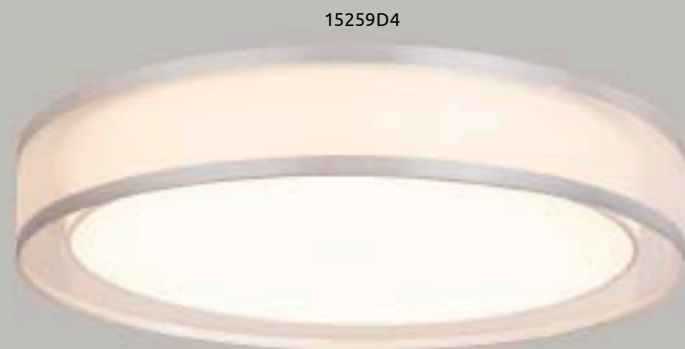

15259D4

15259W

15259T

15259D2

Naxos

								
15259D2	incl. LED 24W	A	2200lm	1010lm	3000K	VPE: 2	Ø40cm ↓ 10,5cm	metal white, yarn, acrylic, plastic, chrome
15259D4	incl. LED 60W	A	260-5000lm	150-3000lm	3000-6000K 3000 4500 6000K	VPE: 1	Ø60cm ↓ 12cm	metal white, yarn, acrylic, plastic, chrome
15259S	excl. 1x E27 60W					VPE: 1	Ø40cm ↑ 162cm	chrome, yarn, plastic
15259T	excl. 1x E14 40W					VPE: 5	Ø15cm ↑ 37cm	chrome, yarn, plastic
15259W	excl. 1x E14 40W					VPE: 5	↔ 15cm ↓ 28cm → 19cm	chrome, yarn, plastic
15259H	excl. 1x E27 60W					VPE: 1	Ø40cm ↓ 140cm	chrome, yarn, plastic
15259H3	excl. 5x E14 40W					VPE: 1	Ø60cm ↓ 140cm	chrome, yarn, plastic
15259D	excl. 3x E14 40W					VPE: 1	Ø40cm ↓ 17,5cm	chrome, yarn, acrylic, plastic