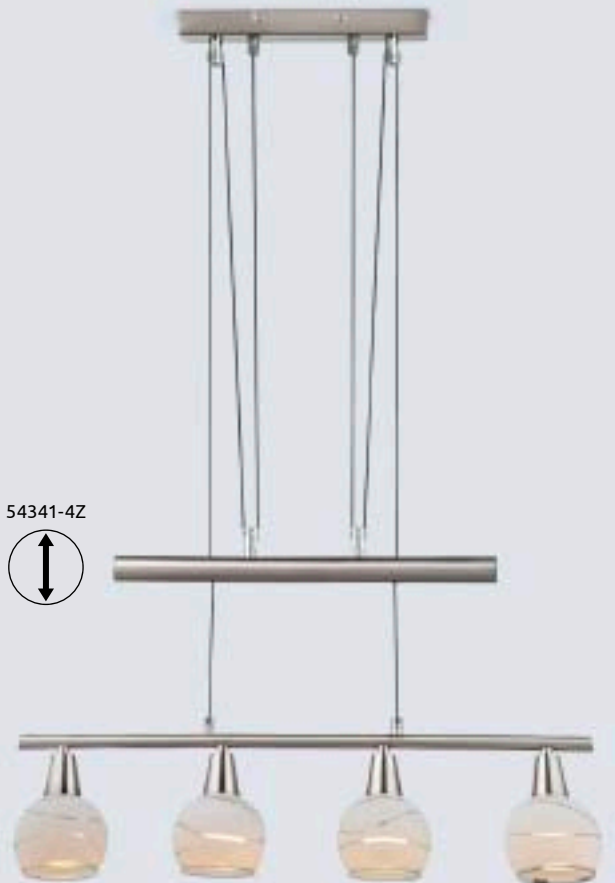

10641

54341-4Z

54001-2

54001-1

54001-4

54001-1T

Lotte

54001-1	incl. 1x E14 LED 4W	A+	1x 380lm	1x 136lm	2700K	VPE: 8	↔ 12cm ↓ 12,5cm ↗ 15,5cm	metal black, metal gold leaf		
54001-1T	incl. 1x E14 LED 4W	A+	1x 380lm	1x 136lm	2700K	VPE: 6	↔ 20,5cm x 13cm ↓ 38cm			
54001-2	incl. 2x E14 LED 4W	A+	2x 380lm	2x 136lm	2700K	VPE: 6	↔ 33cm ↓ 18cm			
54001-4	incl. 4x E14 LED 4W	A+	4x 380lm	4x 136lm	2700K	VPE: 4	↔ 85cm ↓ 18cm			