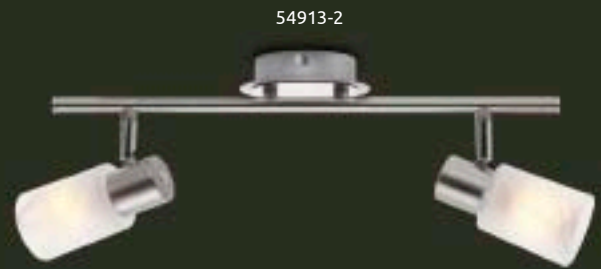

54913-2

Kati

54913-1	excl. 1x E14 40W	VPE: 12	↔ 11cm ↓ 15,5cm ↳ 15,5cm	chrome, nickel matt, glass
54913-2	excl. 2x E14 40W	VPE: 12	↔ 42,5cm ↓ 19cm	
54913-3	excl. 3x E14 40W	VPE: 4	Ø28cm ↓ 19cm	
54913-4	excl. 4x E14 40W	VPE: 6	↔ 66cm ↓ 19cm