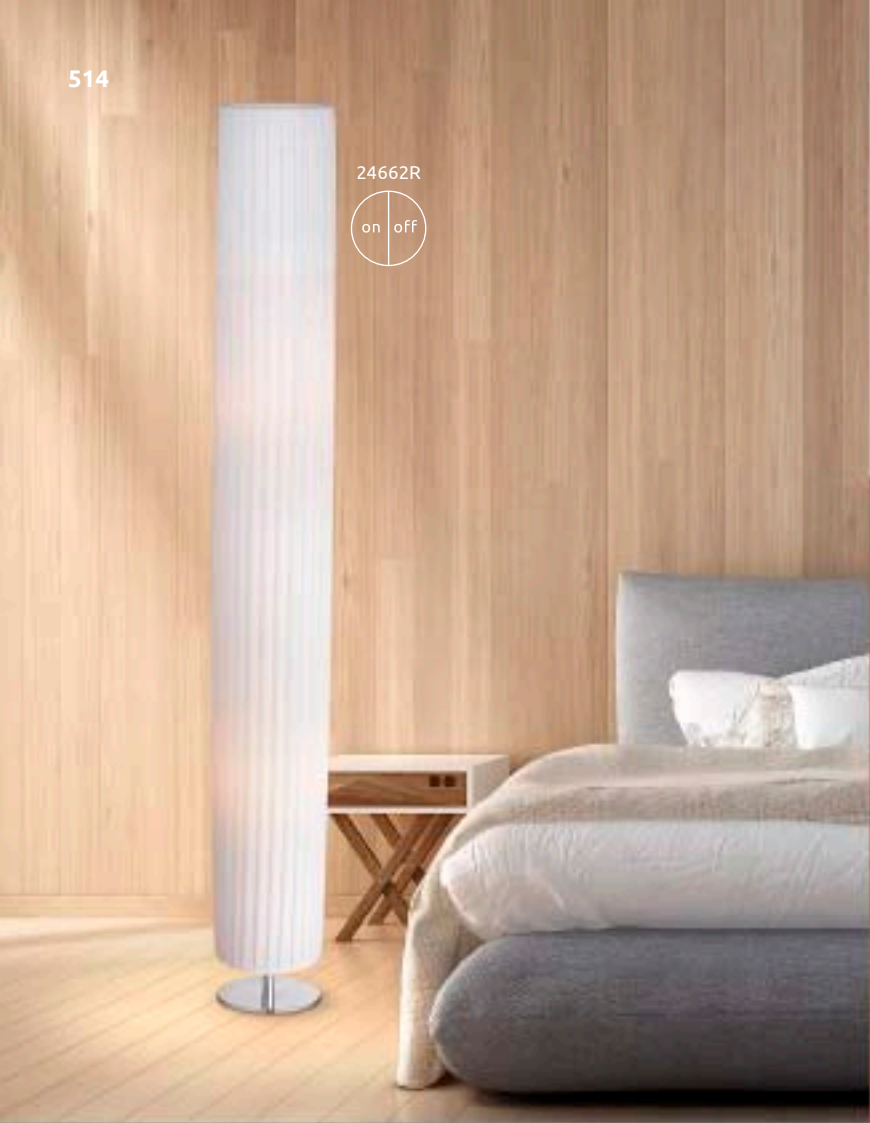

touch
on/off

21693

21692

21690

21691

see more family items page 480

Metallic

21690	excl. 1x E14 40W	VPE: 12	Ø17cm ↓28cm	metal, plastic, textile
21691	excl. 1x E14 40W	VPE: 12	Ø17cm ↓28cm	
21692	excl. 1x E14 40W	VPE: 12	Ø17cm ↓28cm	
21693	excl. 1x E14 40W	VPE: 12	Ø17cm ↓28cm	