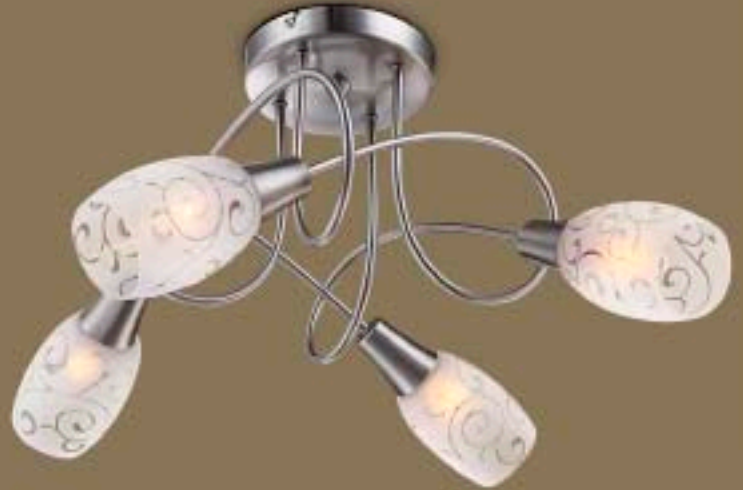

541010-3

541010-1

54984-3

54984-4D

54984-1

54984-2

Florita

54984-1	excl. 1x E14 40W	VPE: 12	↔ 7,5cm ↓ 23,5cm ↗ 14cm	nickel matt, chrome, glass
54984-2	excl. 2x E14 40W	VPE: 8	↔ 35cm ↓ 17cm	nickel matt, chrome, glass
54984-3	excl. 3x E14 40W	VPE: 4	↔ 29cm x 29cm ↓ 17cm	nickel matt, chrome, glass
54984-4	excl. 4x E14 40W	VPE: 4	↔ 90cm x 50cm ↓ 21cm	nickel matt, chrome, glass
54984-4D	excl. 4x E14 40W	VPE: 4	Ø49,5cm ↓ 31cm	nickel matt, glass