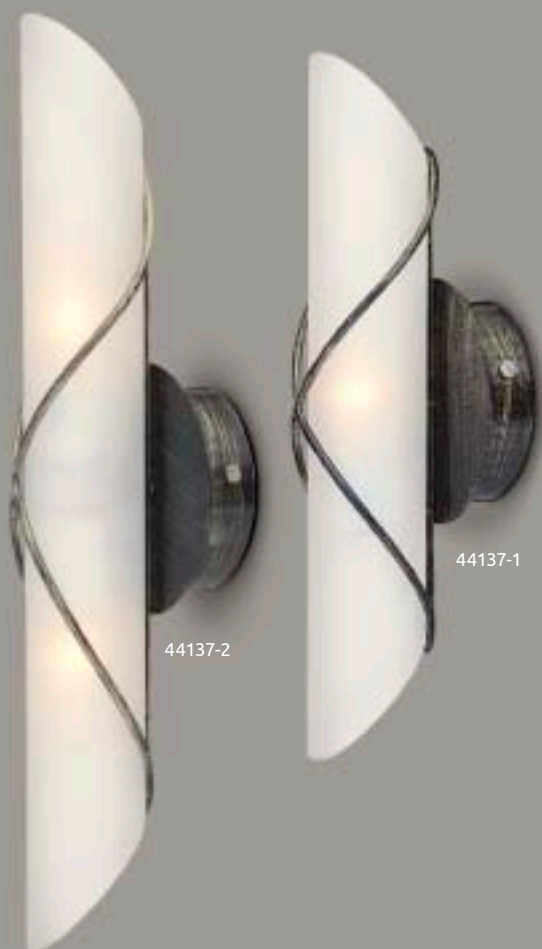

Rania

44137-2

44137-1