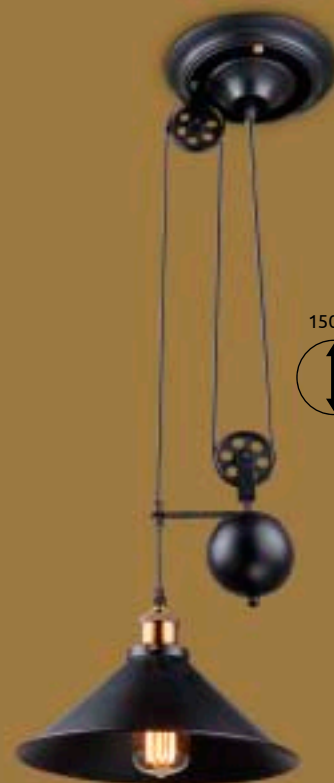

6900-5

15053-3

15053

Lenius

15053	excl. 1x E27 60W	VPE: 1	Ø30cm ▾ 90-180cm	metal black, brass antique
15053-3	excl. 3x E27 60W	VPE: 1	↔ 92cm x 22cm ▾ 90-180cm	
15053S	excl. 1x E27 60W	VPE: 1	↔ 50cm x 30cm ▾ 155cm	
15053T	excl. 1x E27 60W	VPE: 4	↔ 35cm x 22cm ▾ 45,5cm	
15053W	excl. 1x E27 60W	VPE: 1	↔ 22cm ▾ 20cm ↳ 26cm	