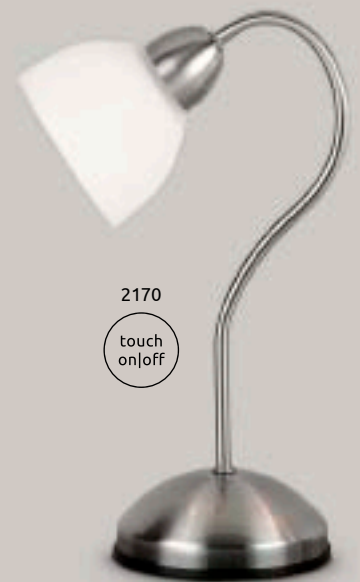

Smart I

2170

21903L	incl. 1x G9 LED 3W	A++	1x 280lm	1x 154lm	3000K	VPE: 6	Ø13cm ↓32cm	nickel matt, glass	
21921	excl. 1x E14 40W					VPE: 4	Ø13cm ↓28cm	chrome, nickel matt, glass	
21922	excl. 1x E14 40W					VPE: 4	Ø13cm ↓28cm	chrome, nickel matt, glass	
2170	excl. 1x E14 40W					VPE: 4	↔ 20cm x 13cm ↓31cm	nickel matt, glass	
21980L	incl. 1x G9 LED 3W	A++	1x 280lm	1x 195lm	3000K	VPE: 6	↔ 9cm x 9cm ↓10,5cm	metal silver, glass	
21926	incl. LED 4W	A+	400lm	276lm	3000K	VPE: 8	Ø8,5cm ↓20cm	nickel matt, glass