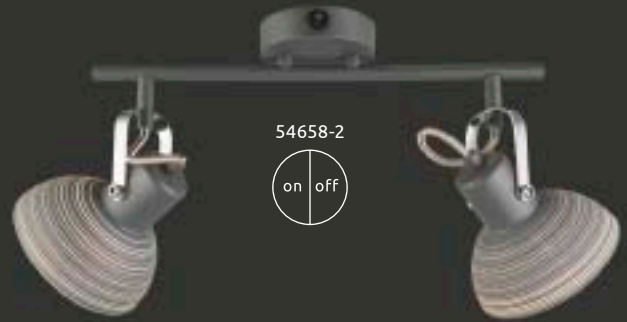

54658-3

54658-2

54658-4

54658-1

Daisy

54658-1	excl. 1x E14 40W	VPE: 6	↔ 12,5cm ↓ 14cm ↘ 16cm	metal grey, chrome, glass
54658-2	excl. 2x E14 40W	VPE: 6	↔ 35cm ↓ 23cm	
54658-3	excl. 3x E14 40W	VPE: 4	Ø30cm ↓ 23cm	
54658-4	excl. 4x E14 40W	VPE: 4	↔ 80cm ↓ 23cm	