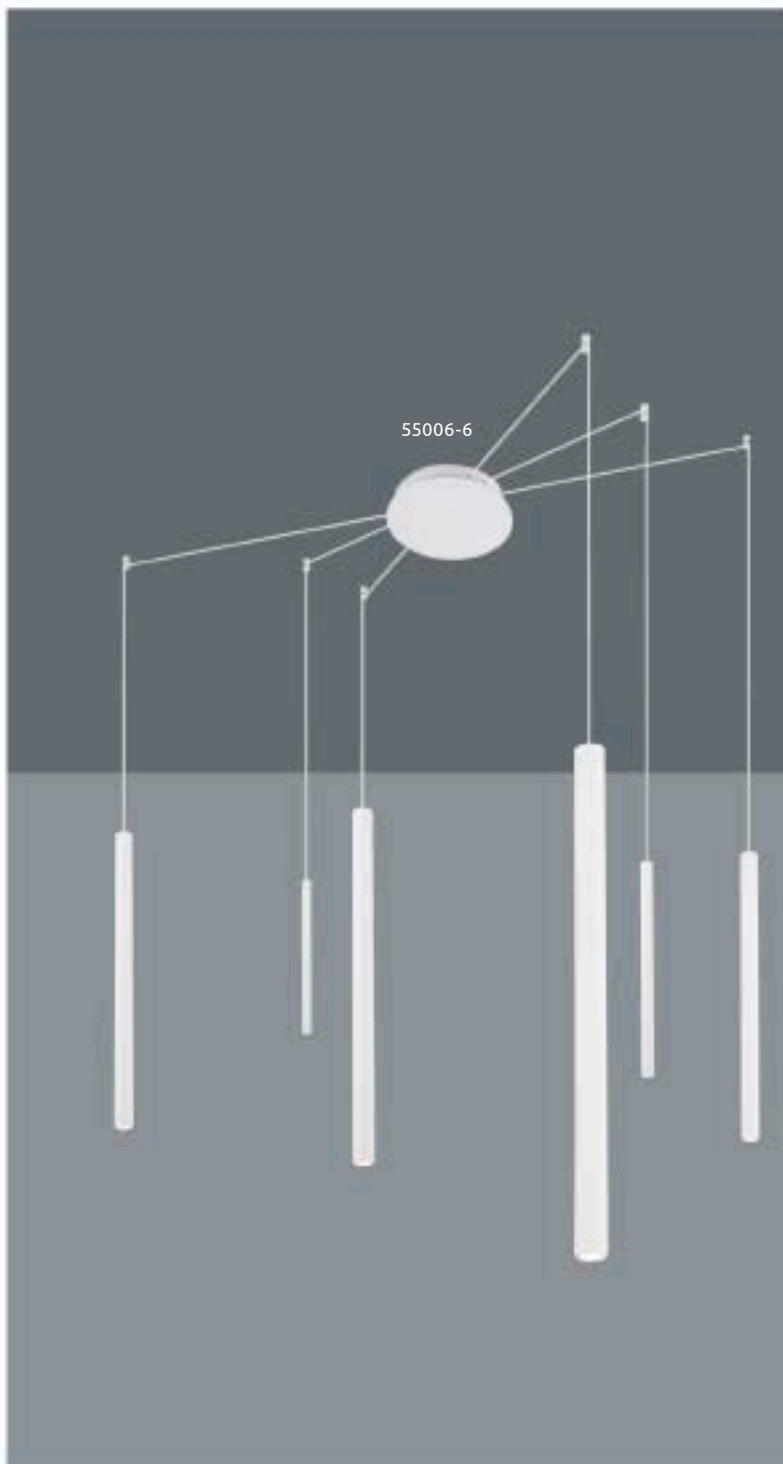

55005-3

55005-10

Arthur

55005-3	incl. LED 3W	A	200lm	120lm	3000K	VPE: 4	Ø11cm	↕ 3cm	aluminium white
55005-10	incl. LED 10W	A	900lm	470lm	3000K	VPE: 4	Ø15cm	↕ 4cm	

55006

55006-6

Maes

55006	incl. 1x LED 7W	A	1x 630lm	1x 225lm	3000K	VPE: 4	Ø8cm (Ø shade 2,7cm)	↕ 148cm	aluminium white
55006-6	incl. 6x LED 8W	A	6x 720lm	6x 270lm	3000K	VPE: 1	Ø base 23cm (Ø shade 2,7cm)	↕ max.200cm	