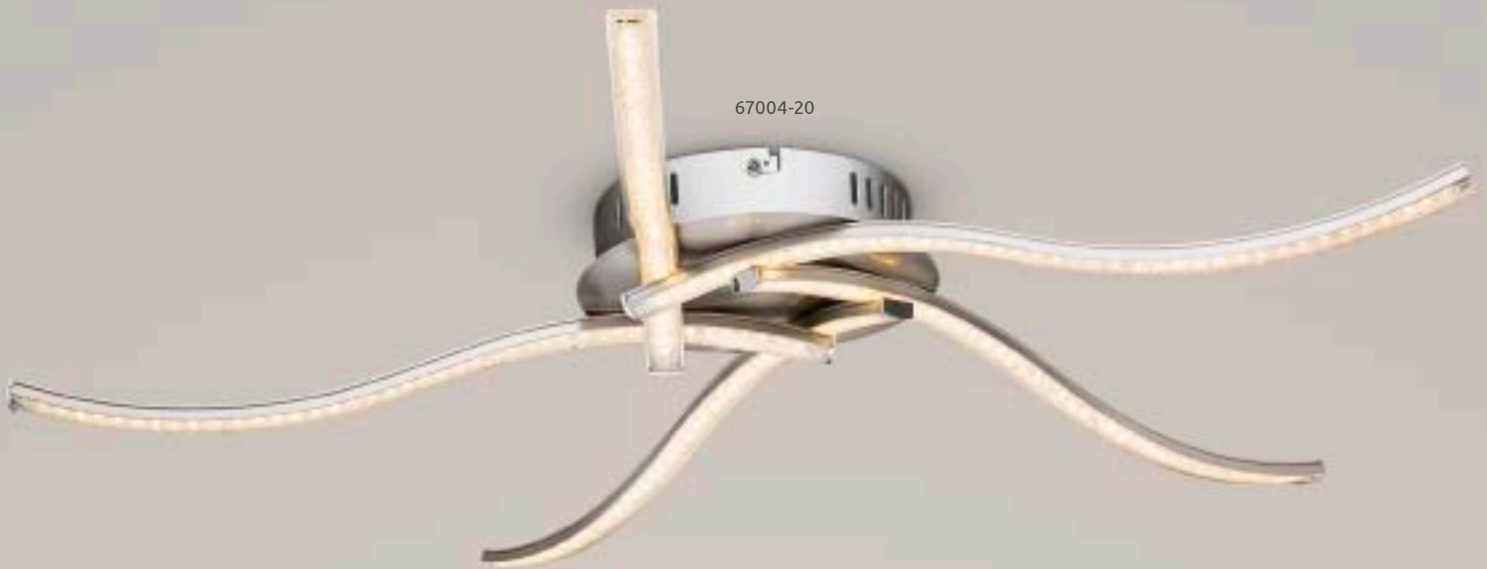

67823S

67823W

67823T

67823-36D

Wave

67823S	incl. LED 23W	A	1310lm	1140lm	3000K	VPE: 1	Ø33cm	↕ 175cm		chrome, acrylic
67823T	incl. LED 15W	A	880lm	763lm	3000K	VPE: 1	Ø23cm	↕ 53cm		
67823W	incl. LED 12W	A	840lm	728lm	3000K	VPE: 1	↔ 37cm	↕ 21cm	↳ 24cm	
67823-36D	incl. LED 36W	A	2118lm	1800lm	3000K	VPE: 1	↔ 48cm x 36cm	↕ 42,5cm		