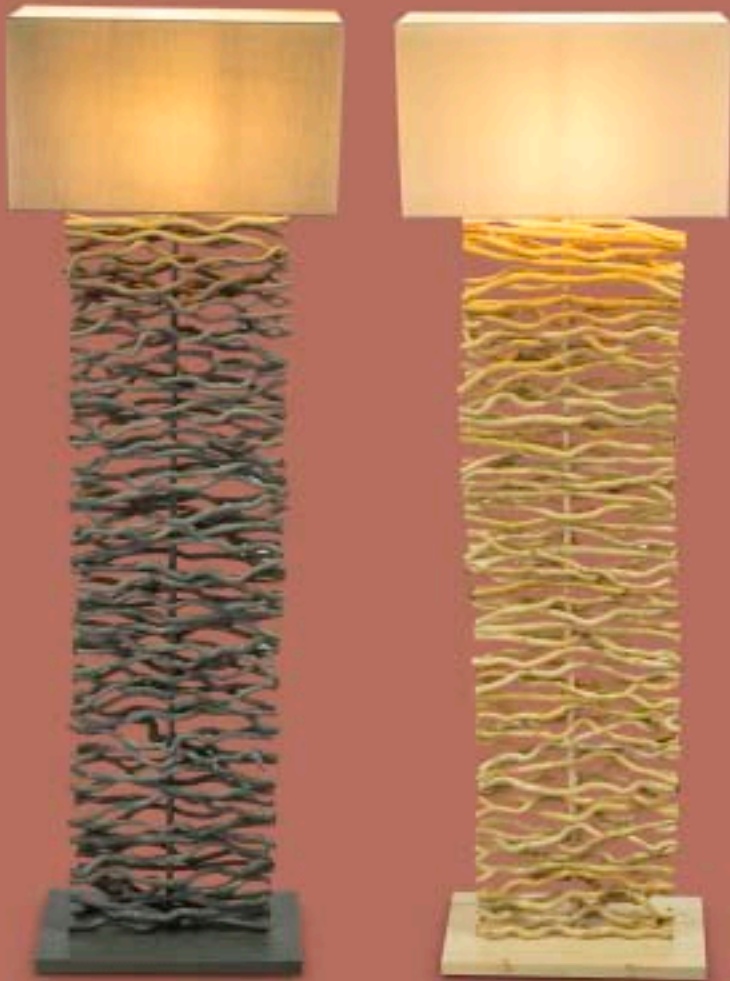

21648S

21647S