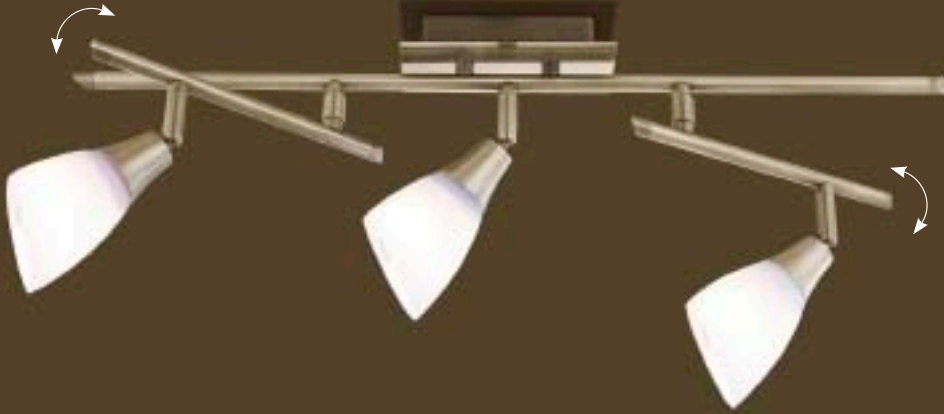

5451-3

5451-1

5451-4