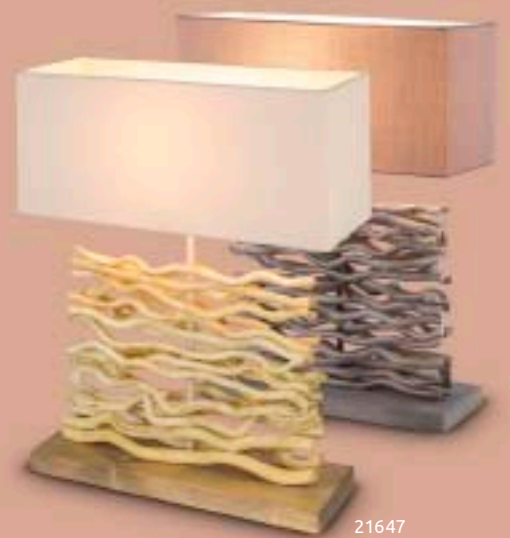

21648S

21647S

21648

21647

Jamie

21647	excl. 1x E27 60W	VPE: 4	↔ 40cm x 15cm ↓ 50cm	wood, textile
21648	excl. 1x E27 60W	VPE: 4	↔ 40cm x 15cm ↓ 50cm	
21647S	excl. 1x E27 60W	VPE: 1	↔ 45cm x 23cm ↓ 147cm	
21648S	excl. 1x E27 60W	VPE: 1	↔ 45cm x 23cm ↓ 147cm	