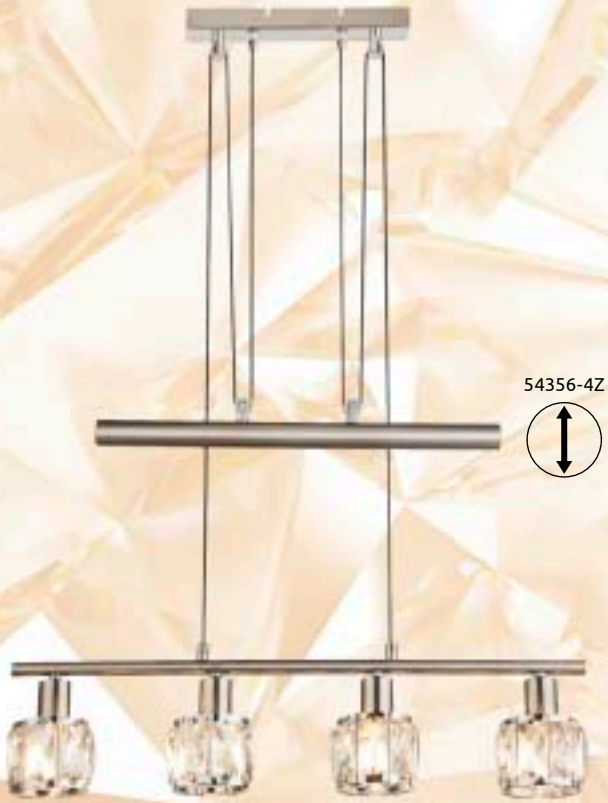

54121-5

54121-1

54122-5

54122-1

Alys

54122-1	excl. 1x E14 8W	VPE: 8	↔ 8cm ↓ 12cm ↳ 12cm	nickel matt, chrome, velvet silver metallic, plastic silver
54122-2	excl. 2x E14 8W	VPE: 4	↓ 32cm ↳ 15cm	
54122-3	excl. 3x E14 8W	VPE: 4	∅25cm ↓ 15cm	
54122-4	excl. 4x E14 8W	VPE: 4	↔ 84cm ↓ 16cm	
54122-5	excl. 5x E14 8W	VPE: 2	↔ 60cm x 32cm ↓ 18cm	
54122-6	excl. 6x E14 8W	VPE: 2	↔ 145cm ↓ 18cm	