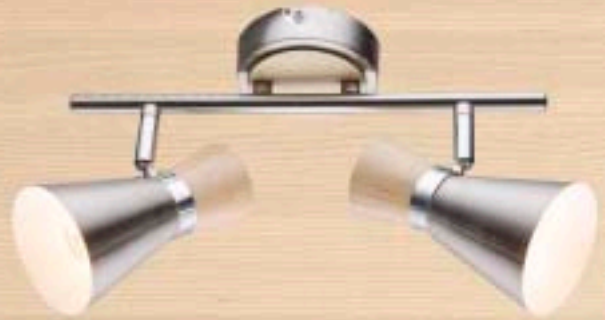

54807-1

54807-2

Marei

54808-1	excl. 1x E14 25W	VPE: 10	↔ 8,5cm ↓ 13,5cm ↘ 13,5cm	metal rust antique, wood gold antique, brass
54808-2	excl. 2x E14 25W	VPE: 6	↓ 30cm ↘ 16cm	
54808-3	excl. 3x E14 25W	VPE: 4	∅28cm ↓ 16cm	
54808-4	excl. 4x E14 25W	VPE: 4	↔ 80cm ↓ 16cm	