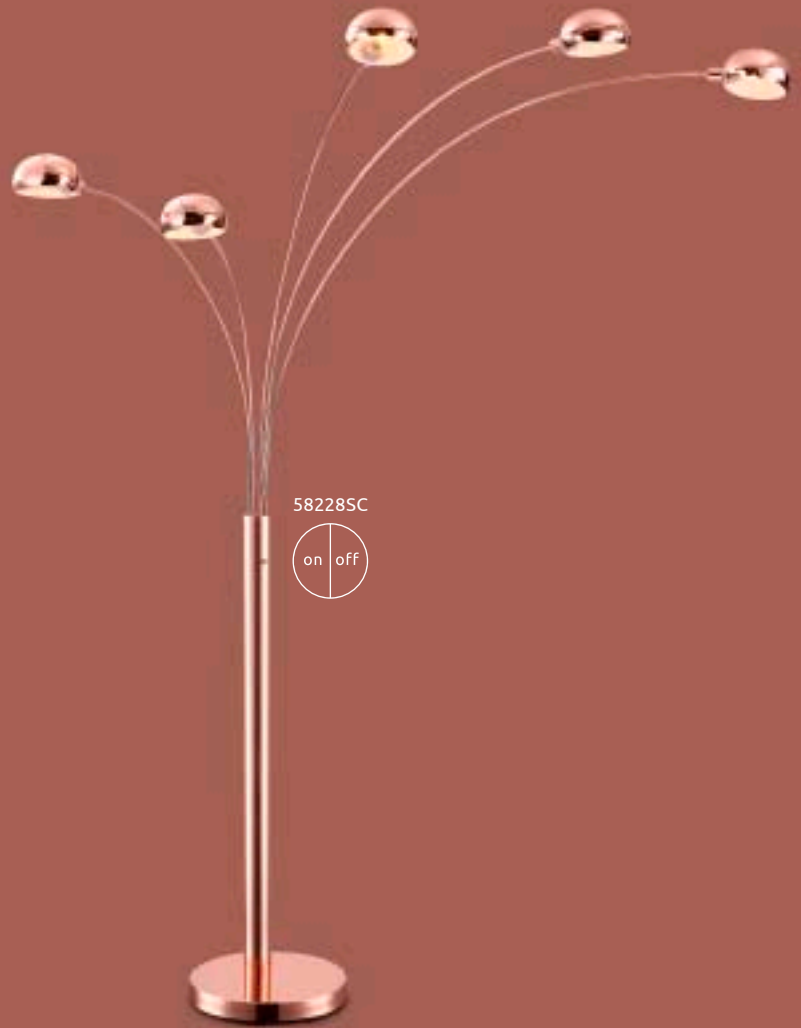

Classic style

Newcastle

58224

dimmer

58228SC

on off

58224	excl. 5x E14 40W	VPE: 1	↔ 140cm x 110cm ↓ 210cm	nickel matt, marble, glass
58228SC	excl. 5x E14 40W	VPE: 1	↔ 120cm x 130cm ↓ 200cm	metal copper, plastic