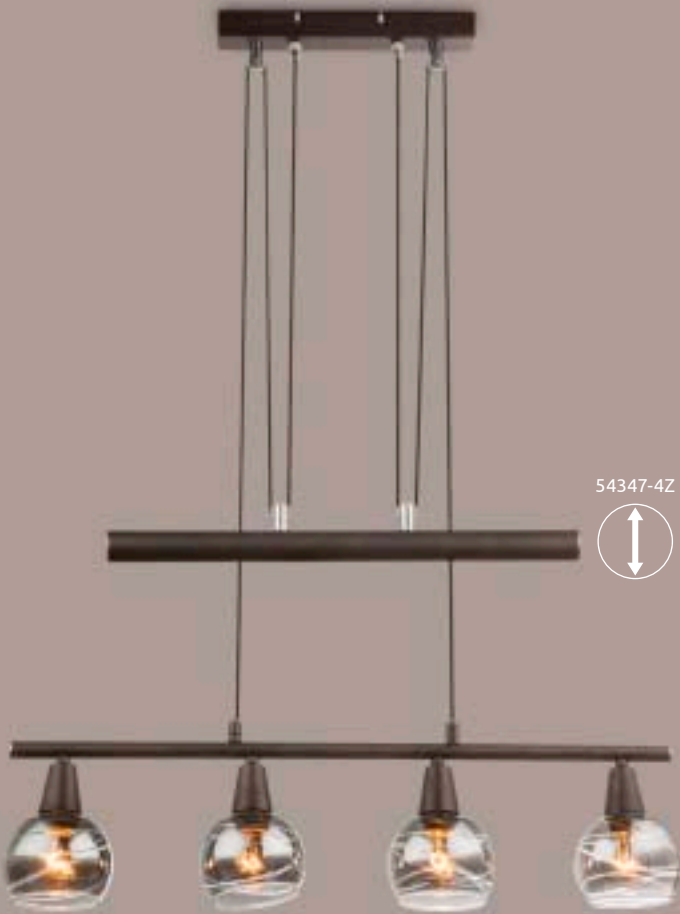

320

54347-5

54347-1

54347-4Z

54347-1T