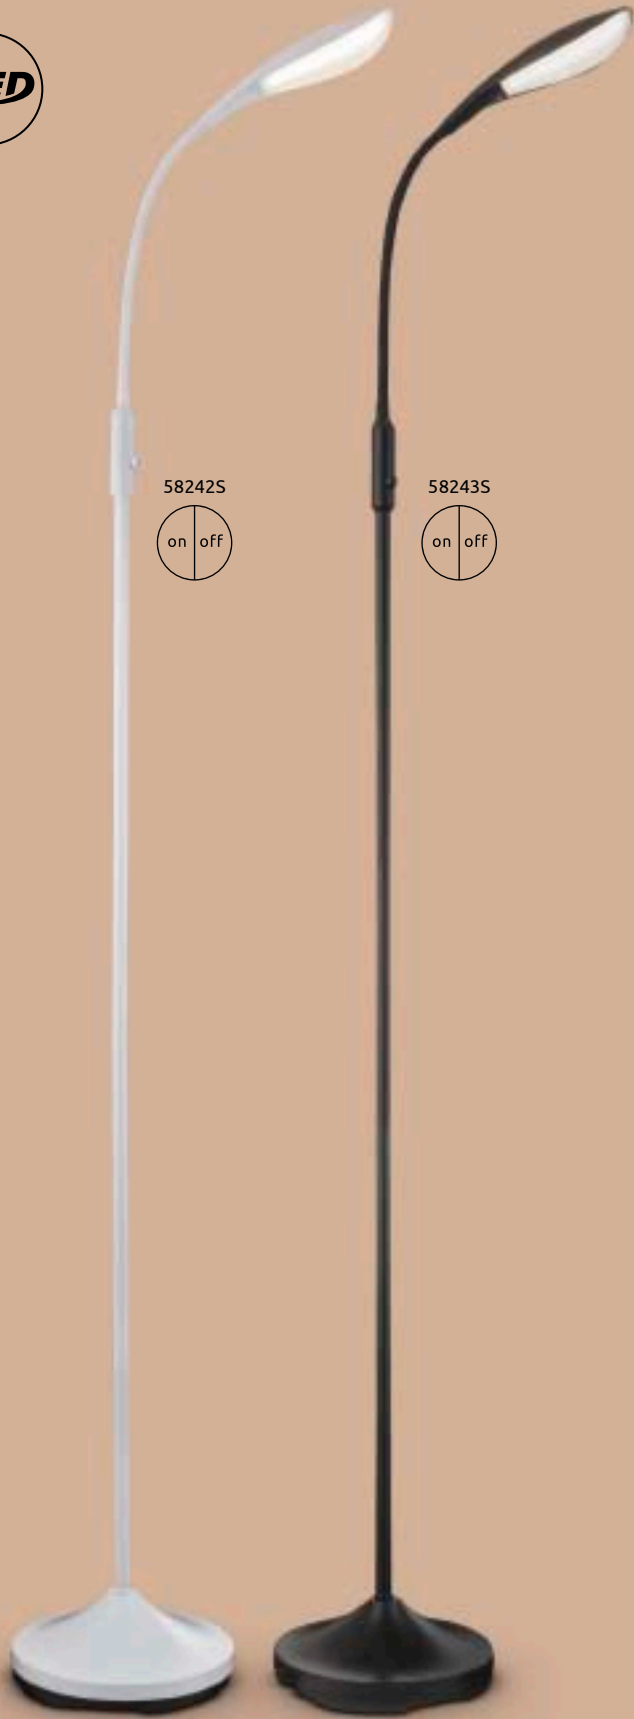

Seymour

Amara

58228

dimmer

59226

LED

on | off

59226	incl. 5x LED 4W	A+	5x 350lm	5x 290lm	3000K	VPE: 1	↔ 135cm x 110cm	↕ 190cm	nickel matt, acrylic
58228	excl. 5x E14 40W					VPE: 1	↔ 130cm x 120cm	↕ 200cm	chrome, marble