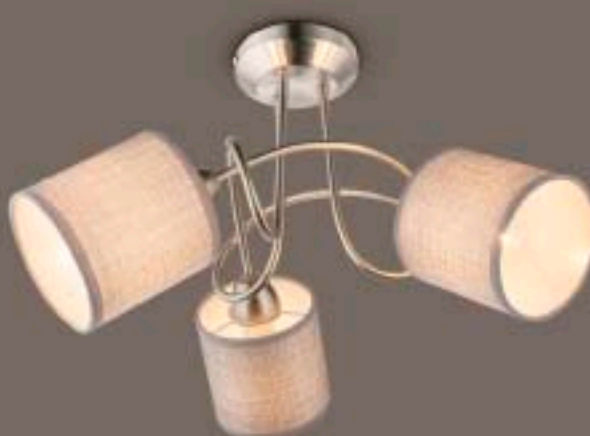

15185D2

15185D1

Paco

15185D1	incl. LED 12W	A	1100lm	620lm	3000K	VPE: 6	Ø30cm	↕ 9cm	metal white, acrylic, textile	
15185D2	incl. LED 24W	A	2200lm	1120lm	3000K	VPE: 4	Ø40cm	↕ 10,5cm		

15185-5D

15185-3D

Paco

15185-5D	excl. 5x E14 25W	VPE: 2	Ø46cm	↕ 27,5cm	nickel matt, textile, plastic	
15185-3D	excl. 3x E14 25W	VPE: 4	Ø46cm	↕ 27,5cm