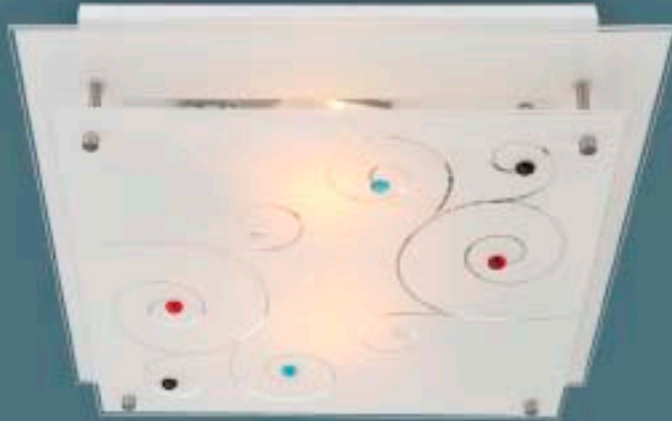

Ballerina

48070	excl. 1x E27 ILLU 60W	VPE: 10	Ø25cm ▾ 8,5cm	chrome, metal white, glass, mirror
48070-2	excl. 2x E27 ILLU 60W	VPE: 10	Ø32cm ▾ 8,5cm	
48072	excl. 1x E27 ILLU 60W	VPE: 10	↔ 24cm x 24cm ▾ 8,5cm	
48072-2	excl. 2x E27 ILLU 60W	VPE: 10	↔ 33,5cm x 33,5cm ▾ 8,5cm	

Regius

48140-1

48140-2

Dubia

48074

48074-2

48140-1	excl. 1x E27 ILLU 40W	VPE: 10	↔ 25cm x 25cm	↕ 8cm	metal white, chrome, glass
48140-2	excl. 2x E27 ILLU 40W	VPE: 10	↔ 32cm x 32cm	↕ 8cm	metal white, chrome, glass
48074	excl. 1x E27 ILLU 60W	VPE: 10	↔ 24cm x 24cm	↕ 10cm	metal white, chrome, glass, K5 crystals, mirror
48074-2	excl. 2x E27 ILLU 60W	VPE: 5	↔ 33,5cm x 33,5cm	↕ 10cm	metal white, chrome, glass, K5 crystals, mirror