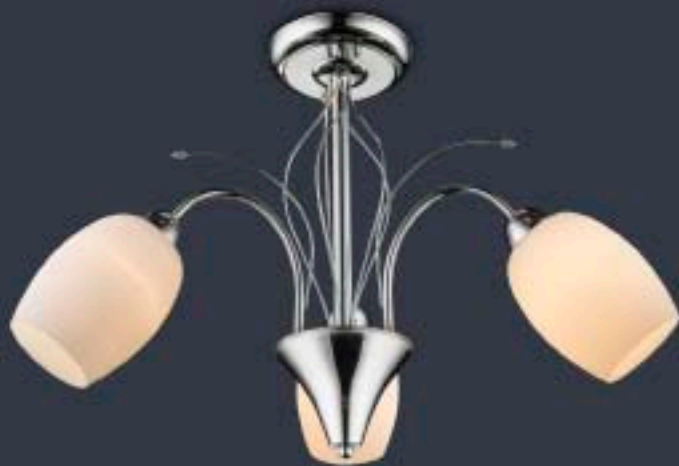

54709-3

54709W

Pessoa II

54709-3	excl. 3x E27 60W	VPE: 1	Ø60cm ↓ 43cm	chrome, glass
54709-5	excl. 5x E27 60W	VPE: 1	Ø60cm ↓ 43cm	
54709W	excl. 1x E27 60W	VPE: 8	↔ 12cm ↓ 26cm ↗ 24cm