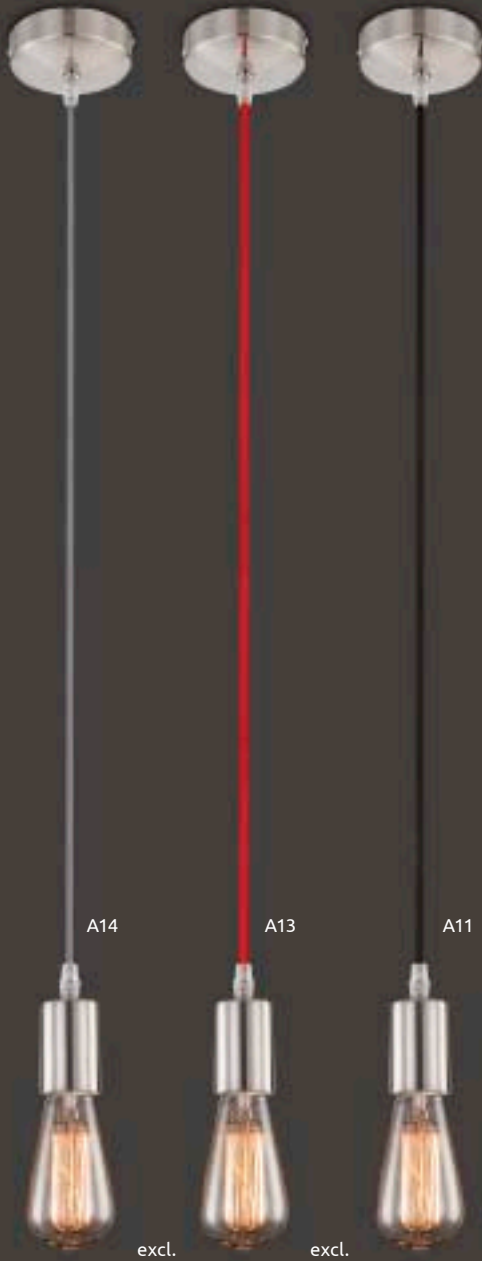

Noel

Suspension

Suspension

A11	excl. 1x E27 60W	VPE: 20	Ø10cm ↓ 140cm	nickel matt, plastic, textile cable
A13	excl. 1x E27 60W	VPE: 20	Ø10cm ↓ 140cm	nickel matt, plastic, textile cable
A14	excl. 1x E27 60W	VPE: 20	Ø10cm ↓ 140cm	nickel matt, plastic, textile cable
A15	excl. 1x E27 60W	VPE: 1	Ø10cm ↓ 110cm	nickel matt, textile cable
A16	excl. 1x E27 60W	VPE: 1	Ø10cm ↓ 110cm	chrome black, textile cable
A17	excl. 1x E27 60W	VPE: 1	Ø10cm ↓ 110cm	textile cable, brass antique
A1	excl. 1x E27 60W	VPE: 1	Ø7cm ↓ 110cm	plastic
A3	excl. 1x E27 60W	VPE: 1	Ø7cm ↓ 110cm	plastic