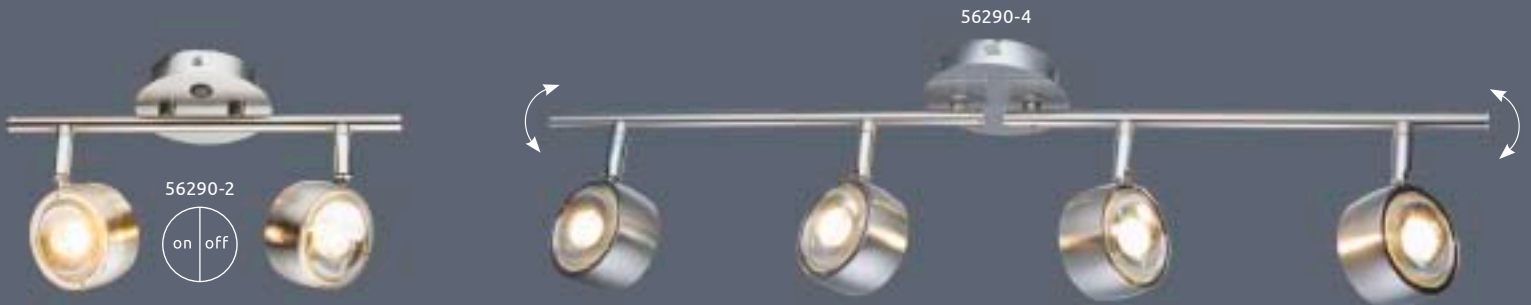

56111-1

56111-3

56111-4

56111-2

56111-6

Gerolf

								
56111-1	incl. 1x LED 5W	A+	1x 400lm	1x 210lm	3000K	VPE: 12	↔ 7,5cm ↓ 13cm ↳ 12,5cm	chrome, nickel matt, acrylic
56111-2	incl. 2x LED 5W	A+	2x 400lm	2x 210lm	3000K	VPE: 12	↔ 28cm ↓ 15,5cm	
56111-3	incl. 3x LED 5W	A+	3x 400lm	3x 210lm	3000K	VPE: 8	∅25cm ↓ 15,5cm	
56111-4	incl. 4x LED 5W	A+	4x 400lm	4x 210lm	3000K	VPE: 8	↔ 60cm ↓ 15,5cm	
56111-6	incl. 6x LED 4W	A+	6x 400lm	6x 210lm	3000K	VPE: 6	↔ 145cm ↓ 18cm	