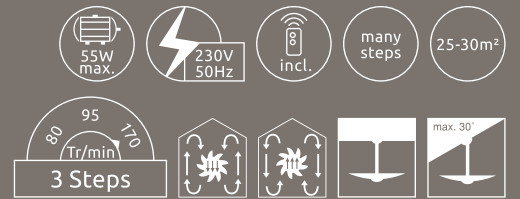

Fabiola

0306 | incl. 1x R7s 80W | C | VPE: 1 | Ø132cm ↓ 37,2cm | blades: MDF wenge | body: nickel matt, glass