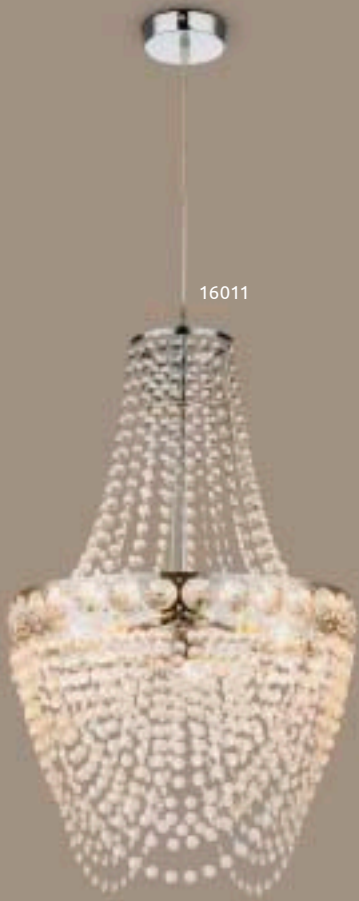

16011

Stromboli

16011 | excl. 3x E27 60W | VPE: 4 | Ø38cm ▾ 150cm | chrome, acrylic crystals