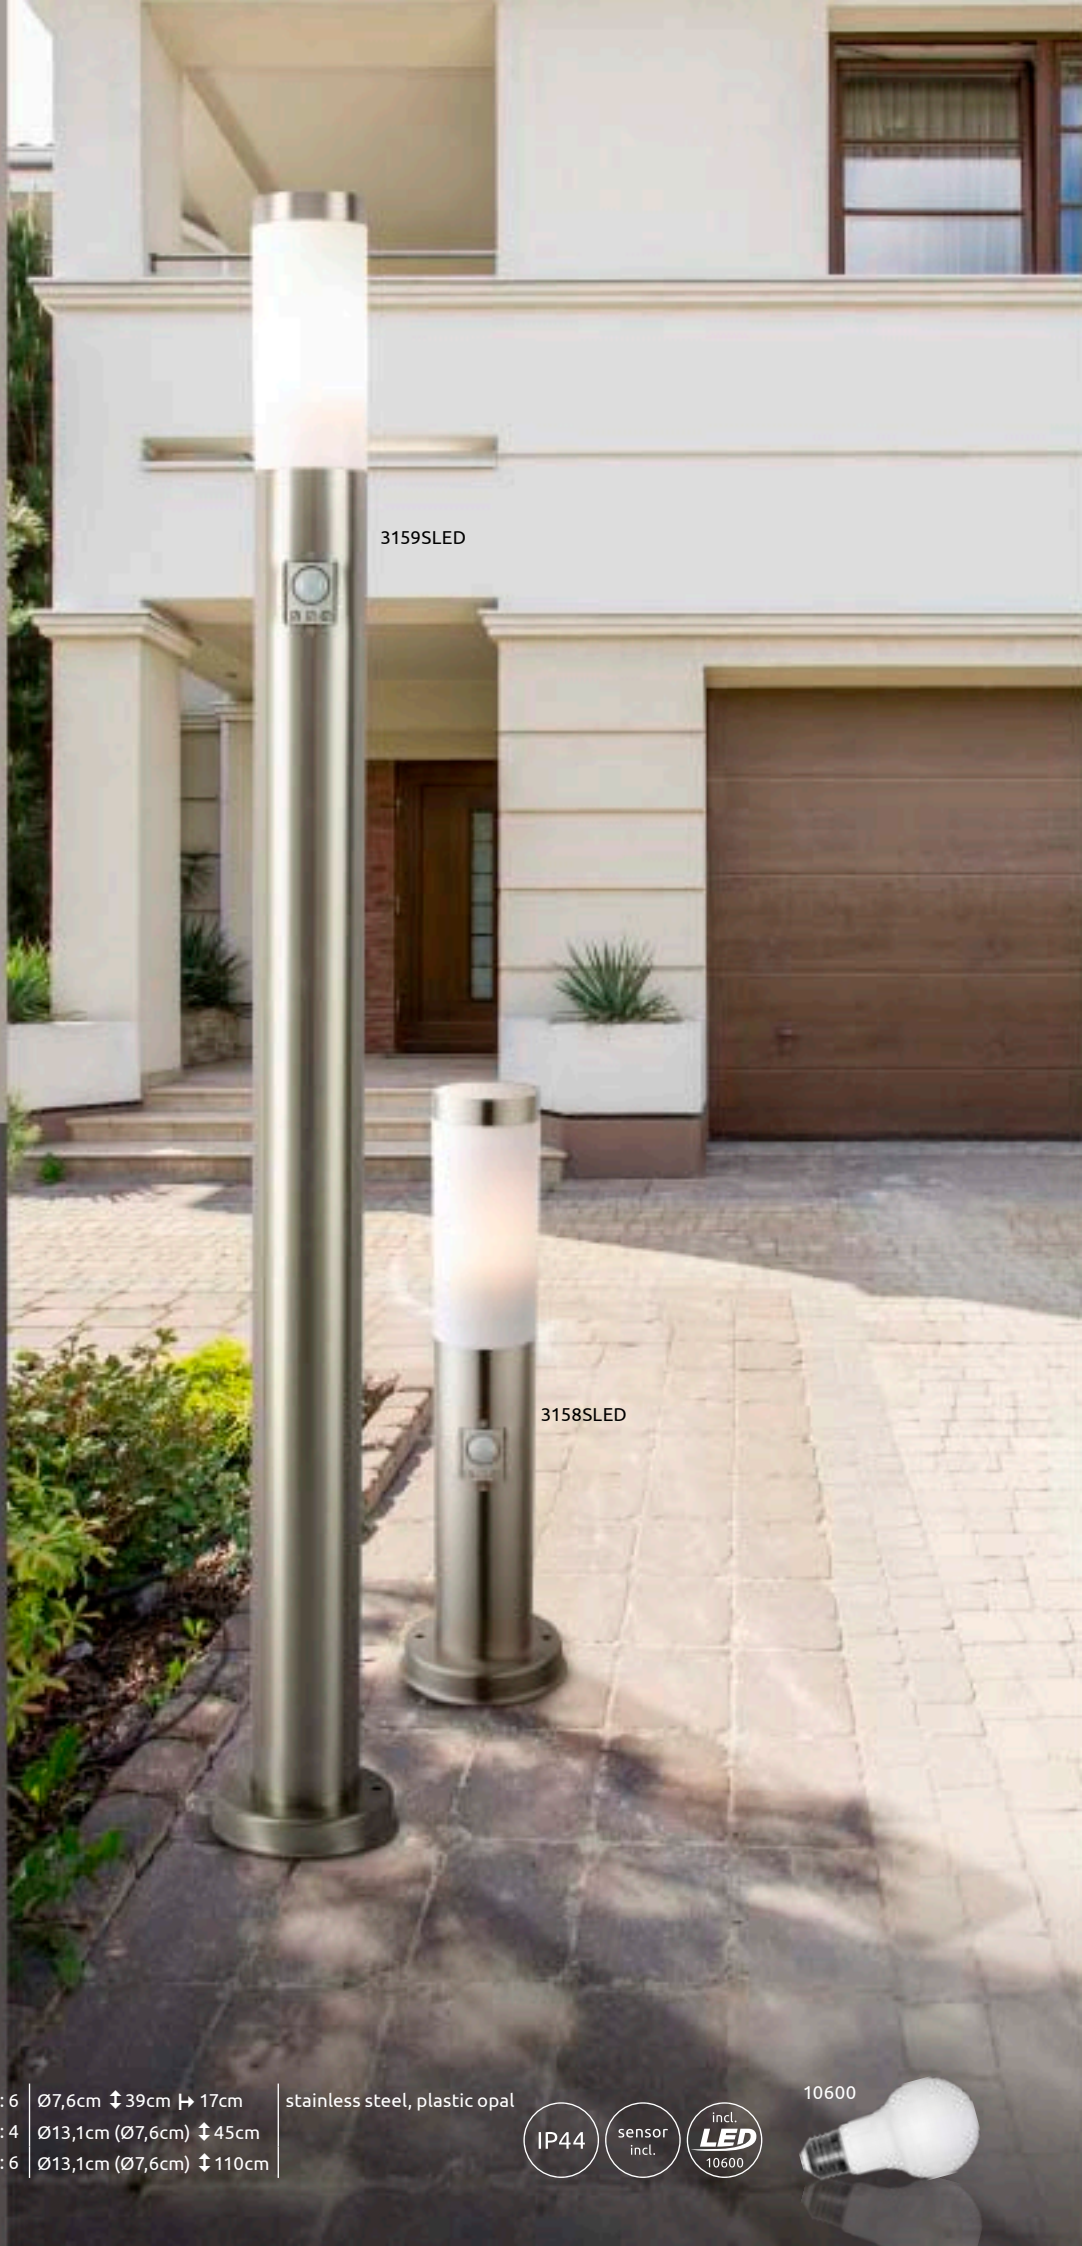

3159SLED

3158SLED