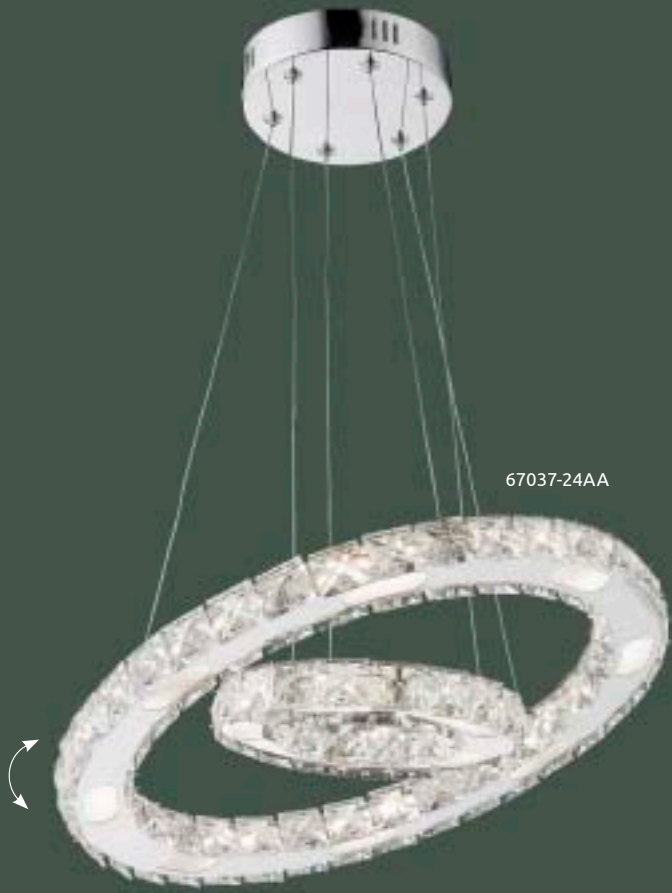

67823-40D1S

67823-40D1G

Wave

67823-40D1G	incl. LED 40W	A	3200lm	2800lm	3000K	VPE: 1	Ø56cm	↕ 15cm	metal gold leaf, plastic
67823-40D1S	incl. LED 40W	A	3200lm	2800lm	3000K	VPE: 1	Ø56cm	↕ 15cm	metal silver leaf, plastic

Marilyn I

67038-64

53

Marilyn

67032-60

67038-64	incl. LED 64W	A	4205lm	3632lm	4000K	VPE: 1	↔ 90cm x 67cm	↕ 180cm	chrome, K5 crystals
67032-60	incl. LED 60W	A	3396lm	2840lm	4000K	VPE: 1	Ø64cm	↕ 180cm	chrome, K9 crystals

67038-24DA

67038-18A

Juna

67038-18A	incl. LED 18W	A	1500lm	1250lm	4000K	VPE: 2	Ø40cm	↕ 25cm	chrome, acrylic crystals	
67038-24DA	incl. LED 24W	A	1968lm	1570lm	4000K	VPE: 2	Ø50cm	↕ 31cm		

67037-24AA

67037-18AD

67037-24A

67038-48A

Marilyn I

67037-24AA	incl. LED 24W	A	1968lm	1570lm	4000K	VPE: 4	Ø40cm	↕ max. 50cm		chrome, acrylic crystals
67037-18AD	incl. LED 18W	A	1500lm	1250lm	4000K	VPE: 4	Ø32cm	↕ 26,5cm		
67037-24A	incl. LED 24W	A	1968lm	1570lm	4000K	VPE: 4	Ø40cm	↕ max.150cm		
67038-48A	incl. LED 48W	A	3840lm	3200lm	4000K	VPE: 1	↔ 70cm x 50cm	↕ max.150cm		