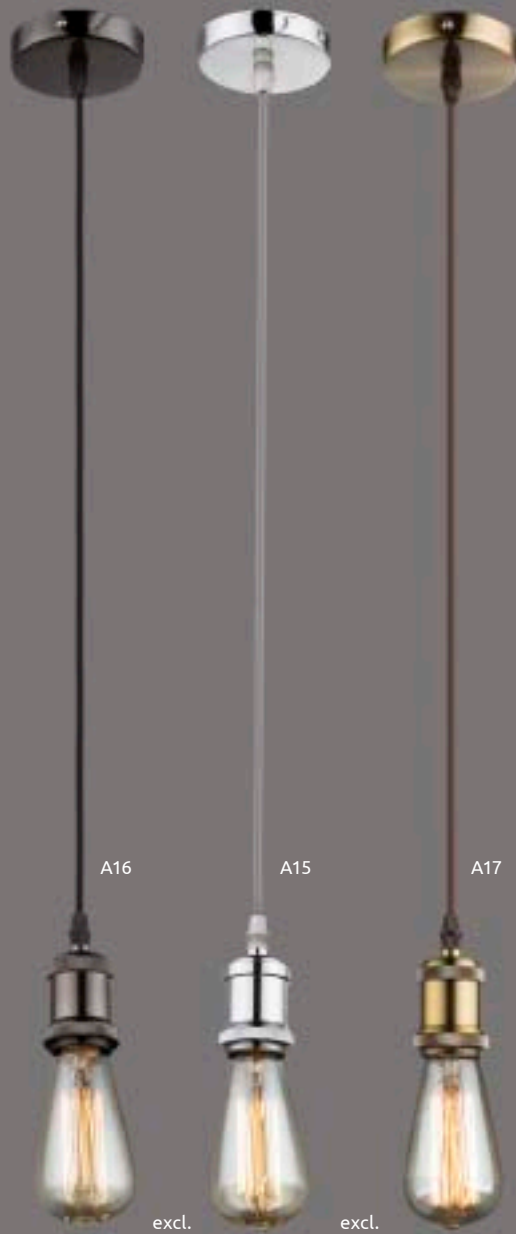

Noel

Suspension

Suspension

A11	excl. 1x E27 60W	VPE: 20	Ø10cm ↓ 140cm	nickel matt, plastic, textile cable
A13	excl. 1x E27 60W	VPE: 20	Ø10cm ↓ 140cm	nickel matt, plastic, textile cable
A14	excl. 1x E27 60W	VPE: 20	Ø10cm ↓ 140cm	nickel matt, plastic, textile cable
A15	excl. 1x E27 60W	VPE: 1	Ø10cm ↓ 110cm	nickel matt, textile cable
A16	excl. 1x E27 60W	VPE: 1	Ø10cm ↓ 110cm	chrome black, textile cable
A17	excl. 1x E27 60W	VPE: 1	Ø10cm ↓ 110cm	textile cable, brass antique
A1	excl. 1x E27 60W	VPE: 1	Ø7cm ↓ 110cm	plastic
A3	excl. 1x E27 60W	VPE: 1	Ø7cm ↓ 110cm	plastic