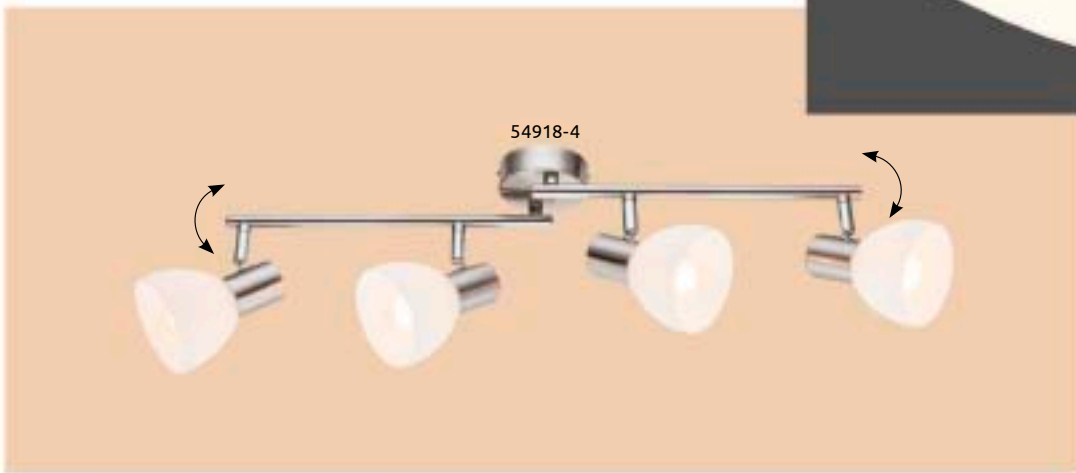

54918-2

54918-3

54918-5D

54918-1T
 on off
 flexo

Enibas

54918-1	excl. 1x E14 40W	VPE: 12	↔ 9cm ↓ 11cm ↳ 12,5cm	nickel matt, glass opal
54918-1T	excl. 1x E14 40W	VPE: 6	↔ max. 23cm ↓ max. 40cm	
54918-2	excl. 2x E14 40W	VPE: 12	↔ 25cm ↓ 15cm	
54918-3	excl. 3x E14 40W	VPE: 8	∅38cm ↓ 19cm	
54918-4	excl. 4x E14 40W	VPE: 8	↔ 60cm ↓ 15cm	
54918-5	excl. 5x E14 40W	VPE: 6	↔ max. 78cm ↓ 19cm	
54918-5D	excl. 5x E14 40W	VPE: 4	↔ 71cm x 33cm ↓ 16,5cm	