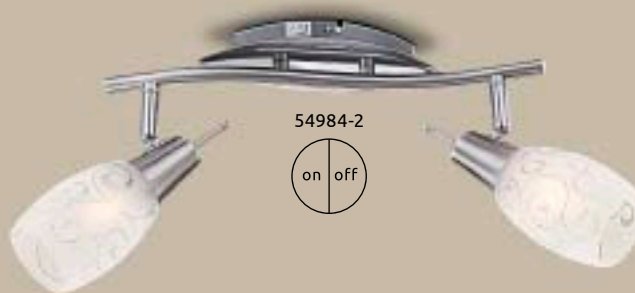

541010-3

541010-1

54984-3

54984-4D

54984-1

54984-2

Florita

54984-1	excl. 1x E14 40W	VPE: 12	↔ 7,5cm ↓ 23,5cm ↗ 14cm	nickel matt, chrome, glass
54984-2	excl. 2x E14 40W	VPE: 8	↔ 35cm ↓ 17cm	nickel matt, chrome, glass
54984-3	excl. 3x E14 40W	VPE: 4	↔ 29cm x 29cm ↓ 17cm	nickel matt, chrome, glass
54984-4	excl. 4x E14 40W	VPE: 4	↔ 90cm x 50cm ↓ 21cm	nickel matt, chrome, glass
54984-4D	excl. 4x E14 40W	VPE: 4	Ø49,5cm ↓ 31cm	nickel matt, glass