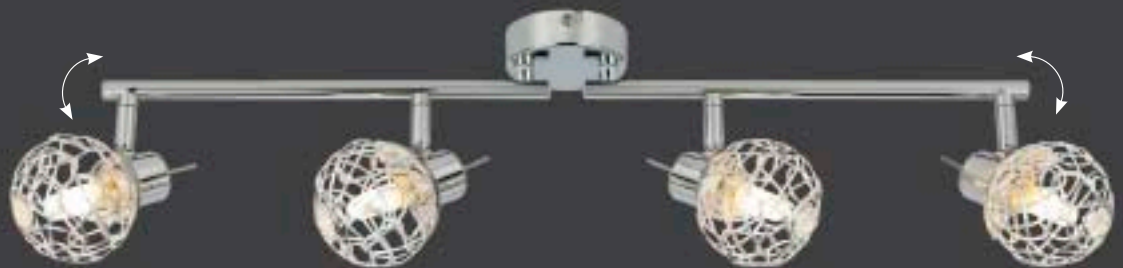

10676C

56625-3L

56625-2L

56625-1L

56625-4L

Bolt

56625-1L	incl. 1x G9 LED 3W	A++	1x 280lm	1x 250lm	4000K	VPE: 8	↔ 8cm	↓ 13cm	↳ 11,5cm	chrome, acrylic crystals
56625-2L	incl. 2x G9 LED 3W	A++	2x 280lm	2x 250lm	4000K	VPE: 8	↔ 25cm	↓ 14cm		
56625-3L	incl. 3x G9 LED 3W	A++	3x 280lm	3x 250lm	4000K	VPE: 6	Ø25cm	↓ 14cm		
56625-4L	incl. 4x G9 LED 3W	A++	4x 280lm	4x 250lm	4000K	VPE: 6	↔ 71cm	↓ 14cm		