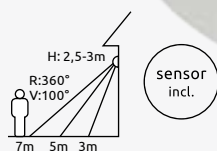

12391-12S

Unella

12391-12	12391-12S	12391-16D
incl. LED 12W	incl. LED 12W	incl. LED 16W
A	A	A
1200lm	1200lm	340-1700lm
1000lm	1000lm	240-1200lm
3000K	3000K	3000|4000|6000K
VPE: 8	VPE: 5	VPE: 5
Ø17cm ↓ 3,2cm	Ø17cm ↓ 3,2cm	Ø17cm ↓ 3,2cm
plastic	plastic	plastic
not dimmable	not dimmable	dimmable
	sensor	3 step switch
		colour fixing