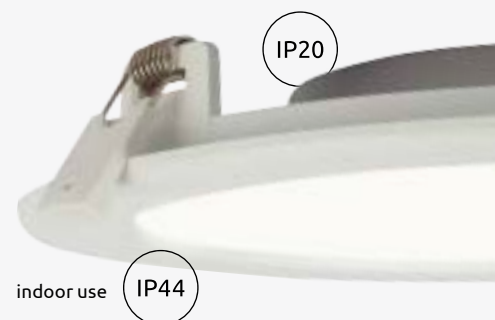

indoor use IP44

12391-12

12391-12S

12391-16D

Unella

12391-12	12391-12S	12391-16D
incl. LED 12W	incl. LED 12W	incl. LED 16W
A	A	A
1200lm	1200lm	340-1700lm
1000lm	1000lm	240-1200lm
3000K	3000K	3000 4000 6000K
VPE: 8	VPE: 5	VPE: 5
Ø17cm ↓ 3,2cm	Ø17cm ↓ 3,2cm	Ø17cm ↓ 3,2cm
plastic	plastic	plastic
not dimmable	not dimmable	dimmable
	sensor	3 step switch
		colour fixing