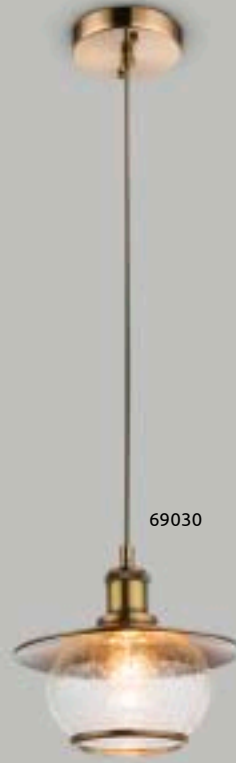

69030-3H

69030

69030H

69030W

69030T

Nevis

69030	excl. 1x E27 60W	VPE: 4	Ø22cm ↓ 120cm	metal bronze antique, glass
69030H	excl. 1x E27 60W	VPE: 2	Ø30cm ↓ 120cm	
69030-3H	excl. 3x E27 60W	VPE: 1	Ø45cm ↓ 150cm	
69030W	excl. 1x E27 60W	VPE: 4	↔ 22cm ↓ 28cm ↳ 29cm	
69030T	excl. 1x E27 60W	VPE: 2	↔ 37cm x 22cm ↓ 42cm	