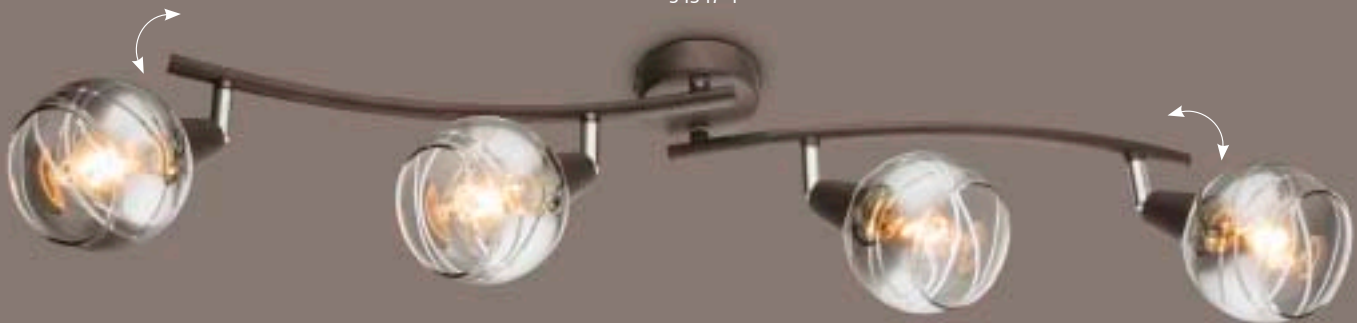

54347-4

Isla

										
54347-1	incl. 1x E14 LED 4W	A+	1x 400lm	1x 196lm	3000K	VPE: 8	↔ 10cm ↓ 15cm ↳ 19cm	metal bronze, chrome, glass		
54347-1T	incl. 1x E14 LED 4W	A+	1x 400lm	1x 196lm	3000K	VPE: 5	↔ max. 22cm ↓ max. 34cm	metal bronze, glass		
54347-2	incl. 2x E14 LED 4W	A+	2x 400lm	2x 196lm	3000K	VPE: 6	↓ 28cm ↳ 21cm	metal bronze, chrome, glass		
54347-3	incl. 3x E14 LED 4W	A+	3x 400lm	3x 196lm	3000K	VPE: 6	∅39cm ↓ 24,5cm	metal bronze, glass		
54347-4	incl. 4x E14 LED 4W	A+	4x 400lm	4x 196lm	3000K	VPE: 4	↔ 70cm ↓ 21cm	metal bronze, chrome, glass		
54347-4Z	incl. 4x E14 LED 4W	A+	4x 400lm	4x 196lm	3000K	VPE: 4	↔ 60cm x 10cm ↓ 100-160cm	metal bronze, glass		
54347-5	incl. 5x E14 LED 4W	A+	5x 400lm	5x 196lm	3000K	VPE: 4	↔ 62,5cm x 37cm ↓ 21cm	metal bronze, glass		