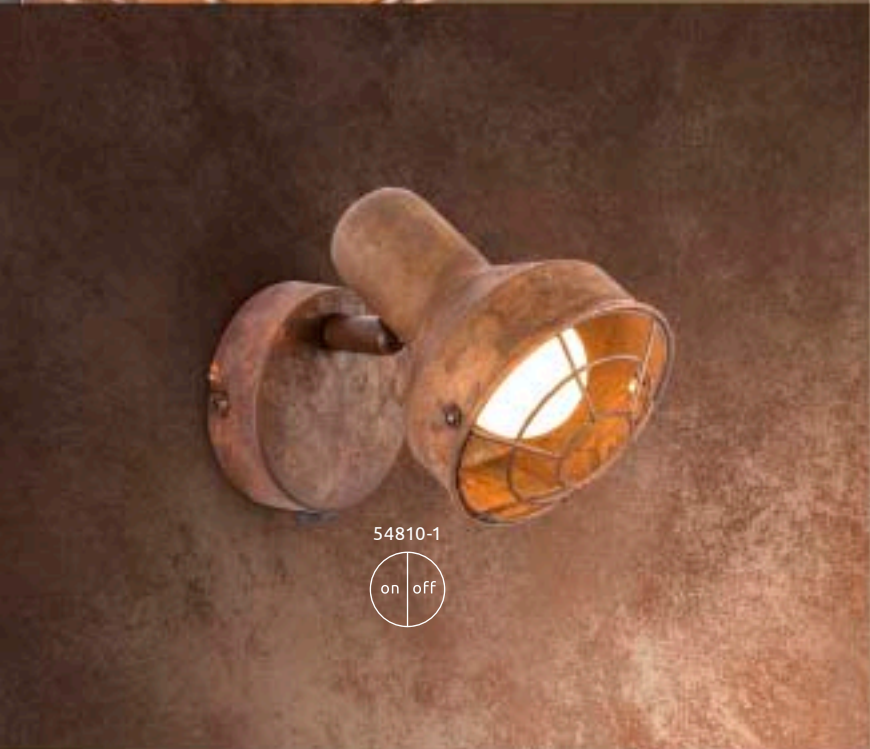

54810-3

54810-1

54810-2