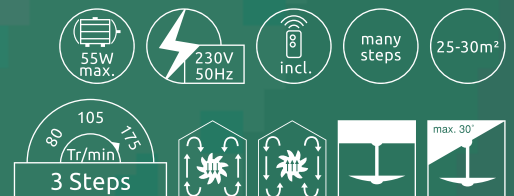

Primo

0305 | excl. 2x E14 40W | VPE: 1 | Ø132cm ▾ 46cm | blades: ABS silver | body: metal silver, glass