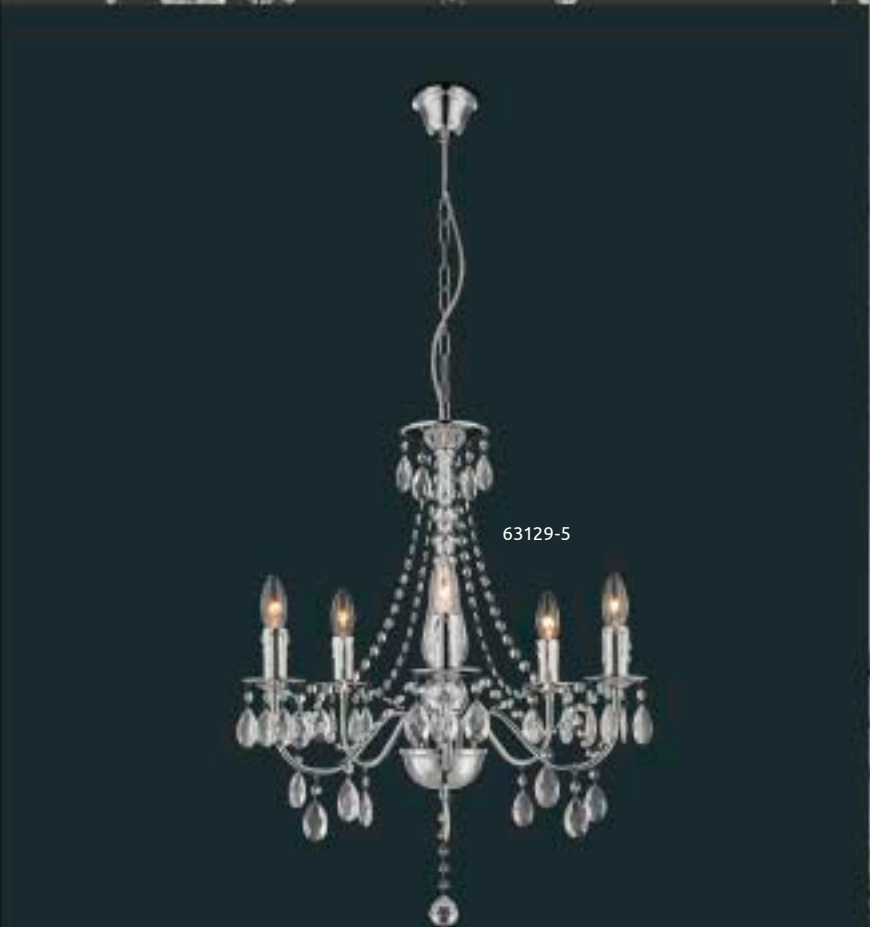

63129-9

63129-5

William

63129-5	excl. 5x E14 40W	VPE: 4	Ø51cm	▾ 143cm	chrome, acrylic crystals, acrylic
63129-9	excl. 9x E14 40W	VPE: 1	Ø63cm	▾ 153cm	

Cuimbra I

63110-6

Cuimbra I

63113-6