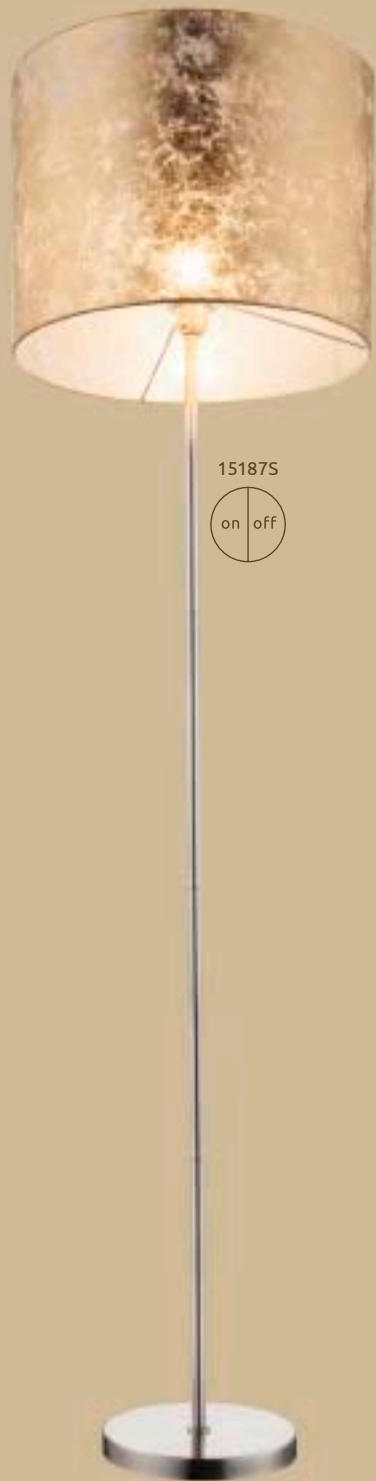

15187S

15187D2

15187T1

15187T

15187W

Amy

15187D2	incl. LED 24W	A	2200lm	1120lm	3000K	VPE: 4	Ø40cm	↕ 10,5cm	metal white, textile gold leaf, plastic, acrylic	
15187S	excl. 1x E27 60W					VPE: 1	Ø40cm	↕ 160cm	nickel matt, textile gold leaf, plastic	
15187W	excl. 1x E14 40W					VPE: 5	↔ 15cm	↕ 26cm	↗ 19cm	nickel matt, textile gold leaf, plastic
15187T	excl. 1x E14 40W					VPE: 5	Ø15cm	↕ 35cm	nickel matt, textile gold leaf, plastic	
15187T1	excl. 1x E27 60W					VPE: 4	Ø26cm	↕ 50cm	nickel matt, textile gold leaf, plastic	