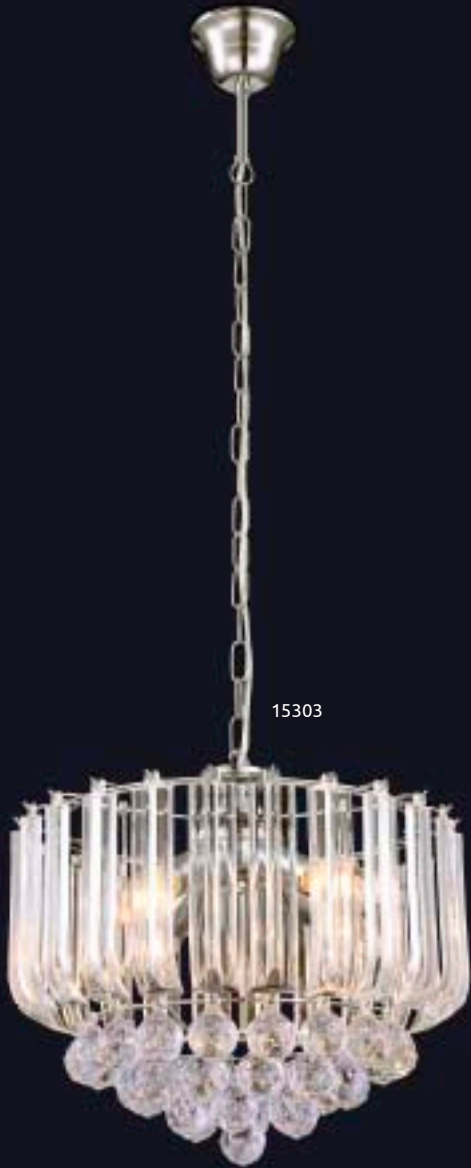

15303

Minnesota

15303	excl. 4x E14 40W	VPE: 6	Ø35cm ↓ 90cm	chrome, acrylic, acrylic crystals
15303D	excl. 4x E14 40W	VPE: 4	Ø35cm ↓ 38cm	
15303T	excl. 1x E27 60W	VPE: 8	Ø18cm ↓ 33cm	
15303W	excl. 1x E14 40W	VPE: 12	↔ 21cm ↓ 17cm ↳ 23cm