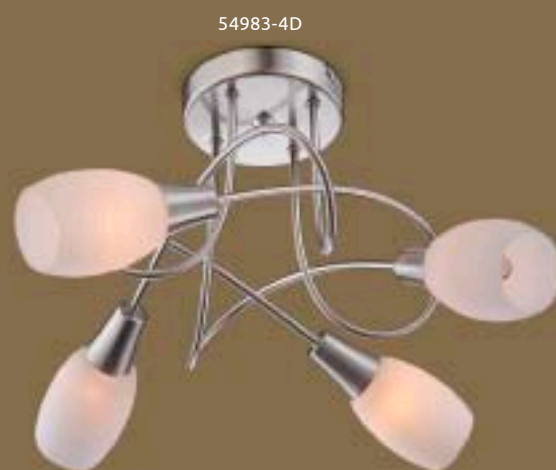

Gillian

54983-1	excl. 1x E14 40W	VPE: 12	↔ 7,5cm ↓ 23,5cm ↳ 14cm	chrome, nickel matt, glass
54983-2	excl. 2x E14 40W	VPE: 8	↔ 35cm ↓ 17cm	chrome, nickel matt, glass
54983-3	excl. 3x E14 40W	VPE: 4	↔ 29cm x 29cm ↓ 17cm	chrome, nickel matt, glass
54983-4	excl. 4x E14 40W	VPE: 4	↔ 90cm x 50cm ↓ 21cm	chrome, nickel matt, glass
54983-4D	excl. 4x E14 40W	VPE: 4	Ø49,5cm ↓ 31cm	nickel matt, glass
54983-6D	excl. 6x E14 40W	VPE: 4	Ø52,5cm ↓ 31cm	nickel matt, glass