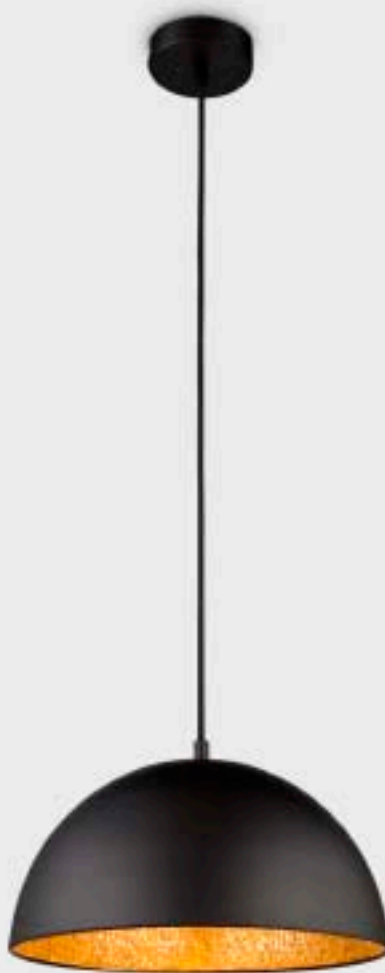

15166S

Okko

15166W	excl. 1x E27 60W	VPE: 4	Ø30cm	↕ 121,5cm	metal white, mirror, textile cable
15166S	excl. 1x E27 60W	VPE: 4	Ø30cm	↕ 121,5cm	metal black, mirror, textile cable
15166N	excl. 1x E27 60W	VPE: 4	Ø30cm	↕ 121,5cm	nickel matt, mirror, textile cable