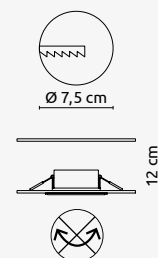

55011E	55010E
incl. LED 4,2W	incl. LED 4,2W
A	A
378lm	378lm
200lm	200lm
3000K	3000K
VPE: 6	VPE: 6
↔ 9cm x 9cm ↓ 6cm	↔ 9cm x 9cm ↓ 6cm
concrete, aluminium chrome	gypsum, aluminium chrome
not dimmable	not dimmable