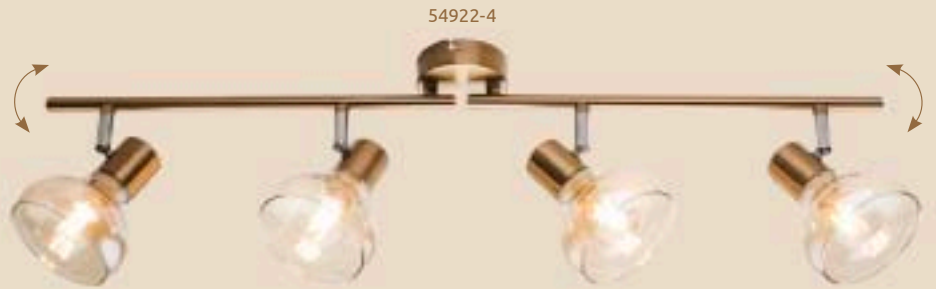

54922-4

Donto

54922-1	excl. 1x E14 40W	VPE: 8	↔ 10cm ↓ 11,5cm ↳ 13,5cm	metal gold antique, chrome, glass amber
54922-2	excl. 2x E14 40W	VPE: 6	↕ 28cm ↳ 16cm	
54922-3	excl. 3x E14 40W	VPE: 6	∅25cm ↓ 16cm	
54922-4	excl. 4x E14 40W	VPE: 4	↔ 70cm ↓ 16cm	
54922-5	excl. 5x E14 40W	VPE: 4	↔ 62,5cm x 30cm ↓ 18cm