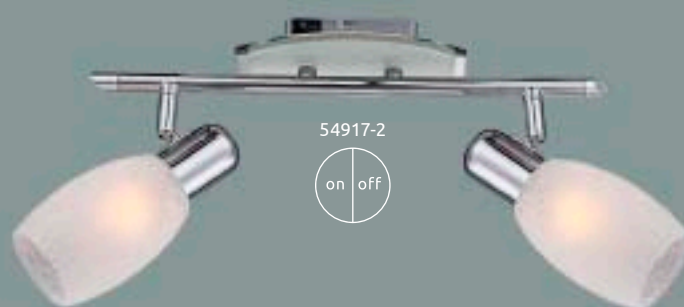

54917-1

54917-3

54917-2

54917-4

Cyclone

54917-1	excl. 1x E14 40W	VPE: 32	↔ 8cm ↕ 16,5cm ↳ 13cm	chrome, glass crackle
54917-2	excl. 2x E14 40W	VPE: 12	↔ 35cm ↕ 15cm	
54917-3	excl. 3x E14 40W	VPE: 4	Ø30cm ↕ 15cm	
54917-4	excl. 4x E14 40W	VPE: 6	↔ 89cm ↕ 17cm