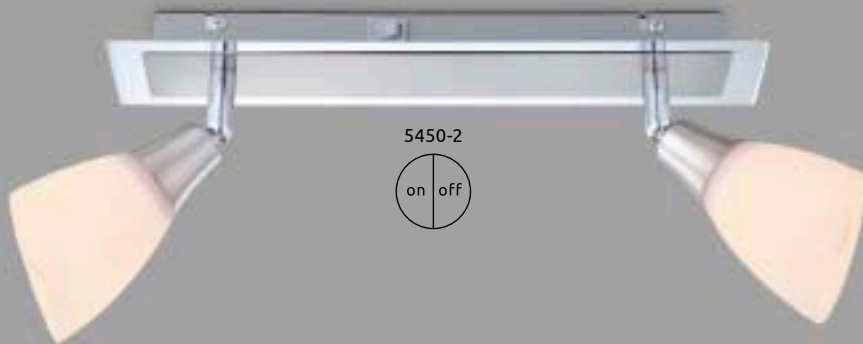

54918-2

54918-3

54918-5D

54918-1T
 on off
 flexo

Enibas

54918-1	excl. 1x E14 40W	VPE: 12	↔ 9cm ↓ 11cm ↳ 12,5cm	nickel matt, glass opal
54918-1T	excl. 1x E14 40W	VPE: 6	↔ max. 23cm ↓ max. 40cm	
54918-2	excl. 2x E14 40W	VPE: 12	↔ 25cm ↓ 15cm	
54918-3	excl. 3x E14 40W	VPE: 8	∅38cm ↓ 19cm	
54918-4	excl. 4x E14 40W	VPE: 8	↔ 60cm ↓ 15cm	
54918-5	excl. 5x E14 40W	VPE: 6	↔ max. 78cm ↓ 19cm	
54918-5D	excl. 5x E14 40W	VPE: 4	↔ 71cm x 33cm ↓ 16,5cm	