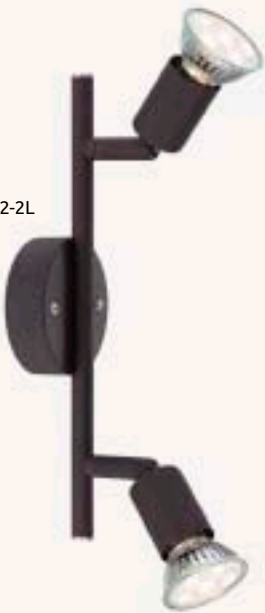

57382-2L

Oliwa

57382-1L	incl. 1x GU10 LED 3W	A+	1x 250lm	1x 250lm	3000K	VPE: 12	↔ 7cm	↕ 10cm	↳ 14cm	metal rust
57382-2L	incl. 2x GU10 LED 3W	A+	2x 250lm	2x 250lm	3000K	VPE: 12	↕ 26cm	↳ 15cm		
57382-3L	incl. 3x GU10 LED 3W	A+	3x 250lm	3x 250lm	3000K	VPE: 6	∅29cm	↕ 15cm		
57382-4L	incl. 4x GU10 LED 3W	A+	4x 250lm	4x 250lm	3000K	VPE: 8	↔ 58cm	↕ 16,5cm		

57381-3L

57381-1L

57381-4L