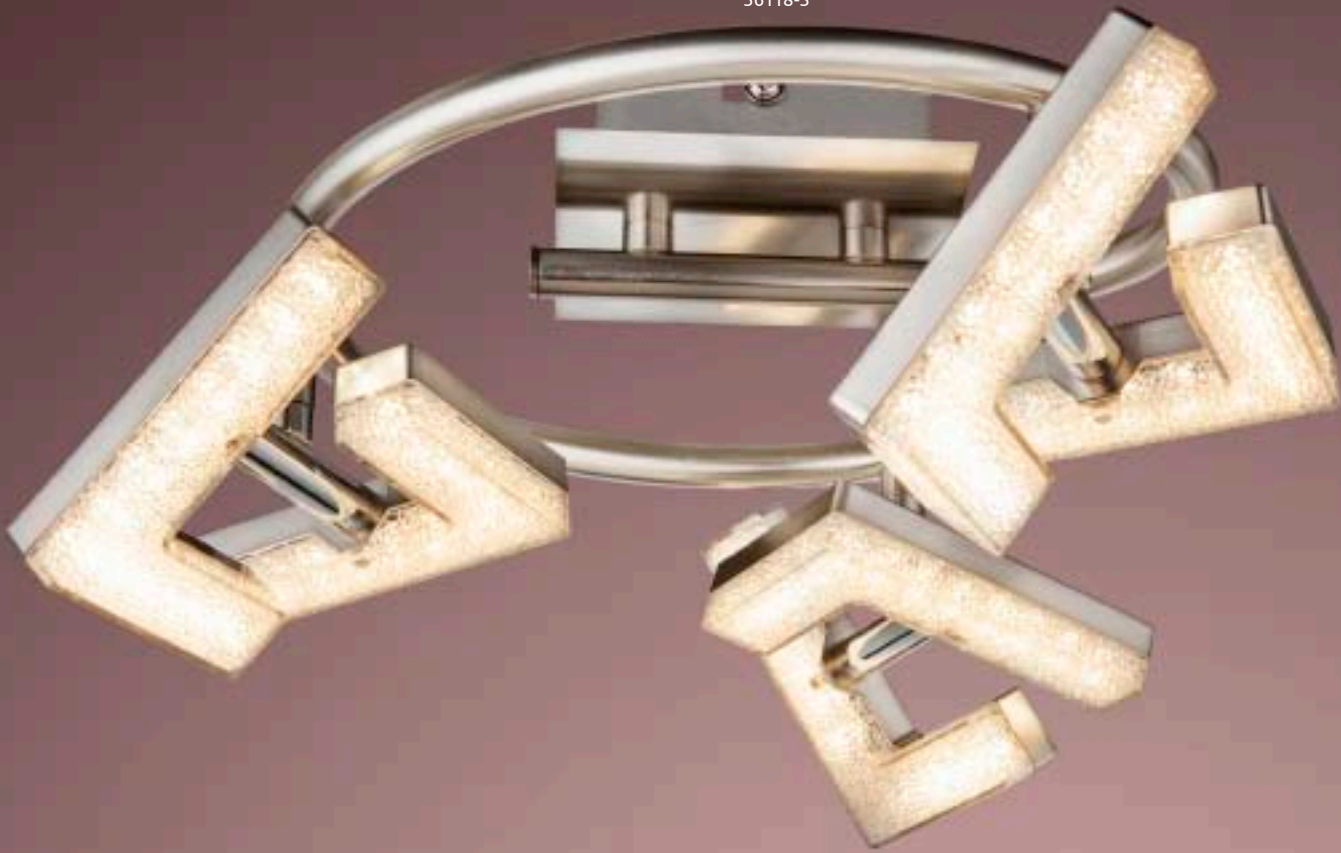

56118-3

Emma

56118-1	incl. 1x LED 4W	A	1x 320lm	1x 280lm	3000K	VPE: 6	↔ 10cm ↓ 10cm ↗ 12cm		nickel matt, chrome, plastic, plastic crystals
56118-2	incl. 2x LED 4W	A	2x 320lm	2x 280lm	3000K	VPE: 4	↓ 30,5cm ↗ 13cm		
56118-3	incl. 3x LED 4W	A	3x 320lm	3x 280lm	3000K	VPE: 3	∅25cm ↓ 13,5cm		
56118-4	incl. 4x LED 4W	A	4x 320lm	4x 280lm	3000K	VPE: 3	↔ 84cm ↓ 13cm		
56118-5	incl. 5x LED 4W	A	5x 320lm	5x 280lm	3000K	VPE: 3	↔ 110cm ↓ 13cm		
56118-6	incl. 6x LED 4W	A	6x 320lm	6x 280lm	3000K	VPE: 2	↔ 170cm ↓ 15,5cm