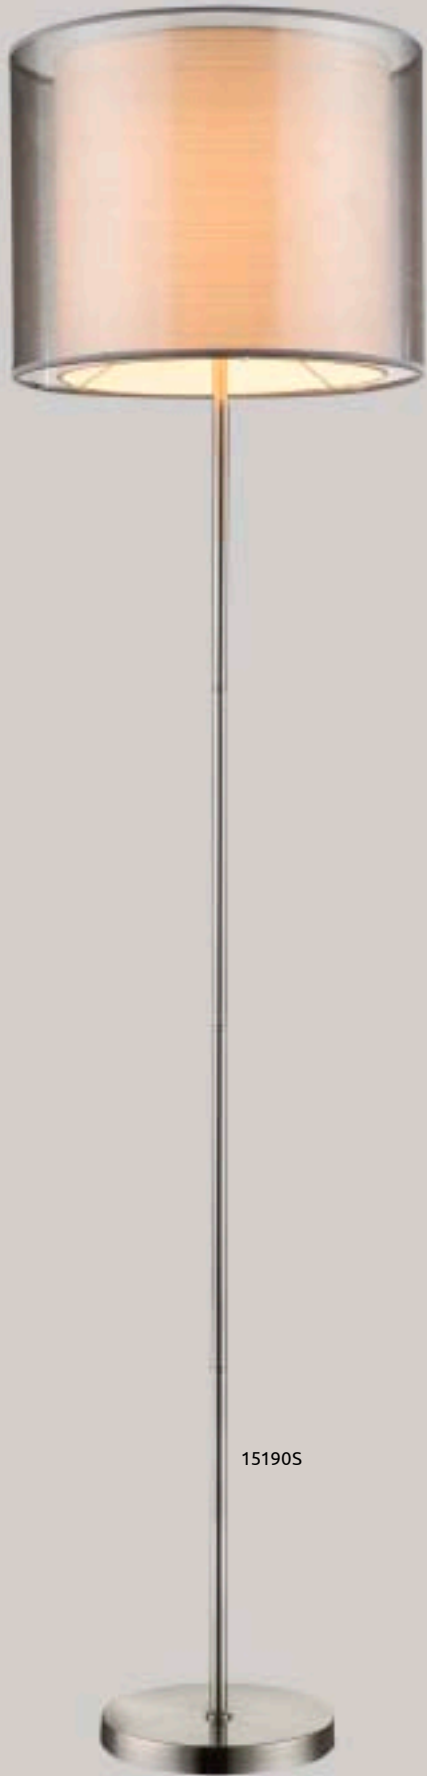

15190S

Theo

15190S	excl. 1x E27 60W	VPE: 1	Ø40cm ↓ 160cm	nickel matt, linen, plastic
15190T	excl. 1x E14 40W	VPE: 5	Ø15cm ↓ 35cm	
15190W	excl. 1x E14 40W	VPE: 5	↔ 15cm ↓ 26cm ↳ 19cm