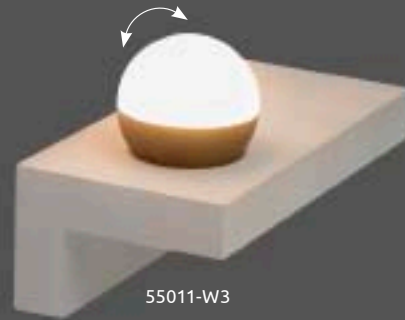

55010-W2

55011-W2

55011-W2

55010-W3

55011-W3

Christine

55010-W1	incl. LED 4,2W	A	378lm	200lm	3000K	VPE: 9	↔ 10cm ↓ 30cm ↳ 12,8cm	gypsum
55010-W2	incl. LED 6,5W	A	615lm	584lm	3000K	VPE: 6	Ø15,5cm ↳ 6cm	gypsum
55010-W3	incl. LED 7,7W	A	730lm	690lm	3000K	VPE: 2	↔ 30cm ↓ 17,5cm ↳ 15cm	gypsum, aluminium white, acrylic