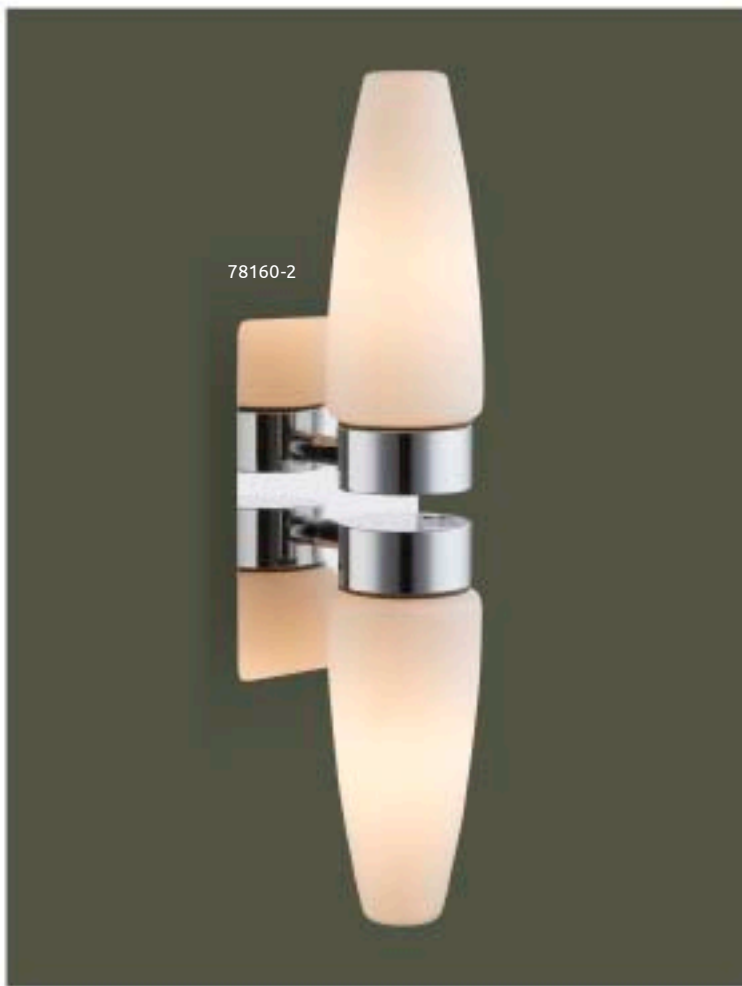

Piton

78160	excl. 1x E14 25W	VPE: 6	↔ 10cm ↓ 18,5cm ↳ 10,5cm	chrome, stainless steel, glass
78160-2	excl. 2x E14 25W	VPE: 6	↔ 10cm ↓ 35cm ↳ 10,5cm	
78160-3D	excl. 3x E14 25W	VPE: 4	Ø41cm ↓ 11cm