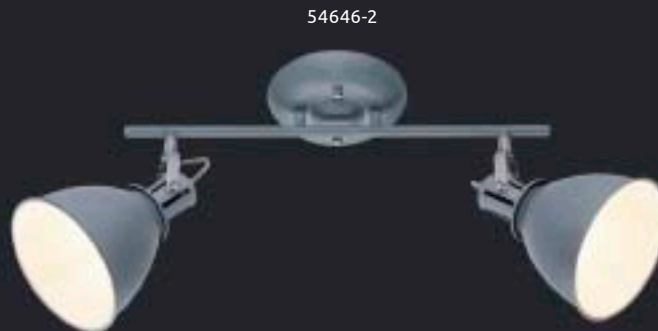

54646-2

54646-1