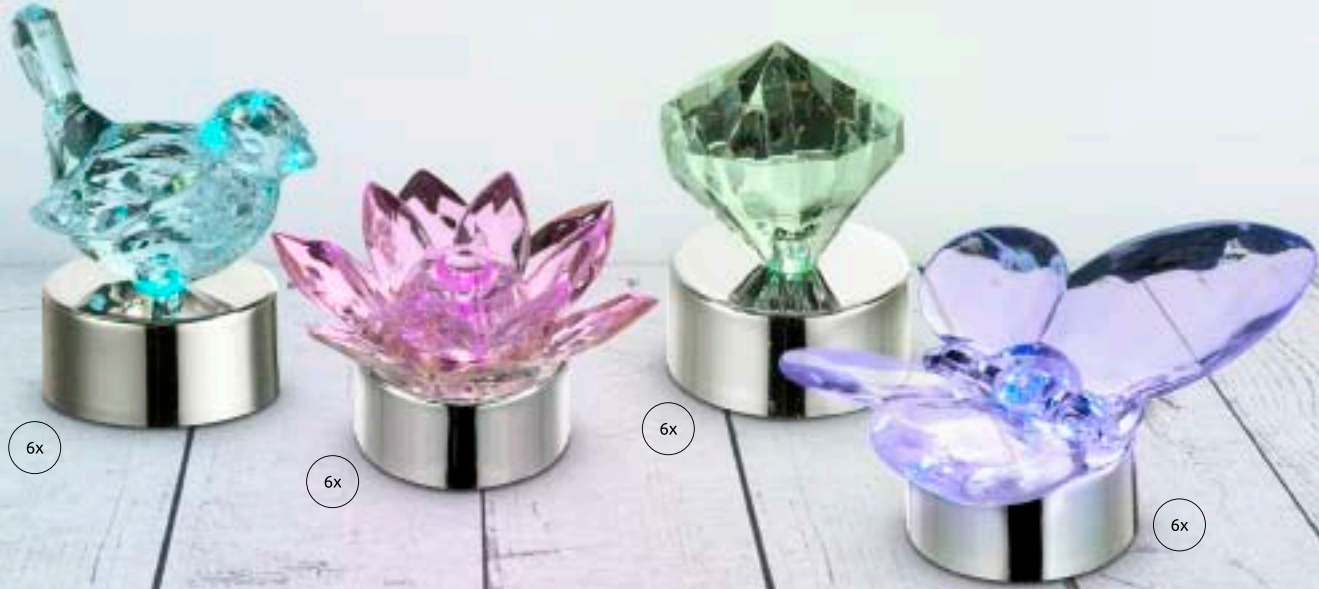

6x

6x

6x

6x

Vari

28035-24 | incl. RGB LED 0,06W | VPE: 24 | Ø~9cm ↑~6cm | display: ↔ 28,5cm x 44,5cm ↓ 29cm | chrome, plastic crystals