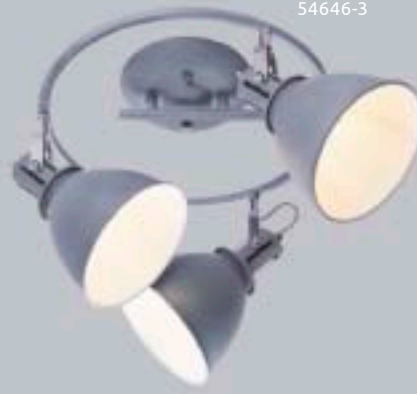

54646S

54646-3

54646-1W

54646-4

54646T

54646-2

54646-1

Jonas

54646-1	excl. 1x E14 40W	VPE: 6	↔ 15cm ↓ 22cm ↗ 22cm	metal concrete optic, chrome, metal white
54646-2	excl. 2x E14 40W	VPE: 4	↔ 45cm ↓ 28cm	
54646-3	excl. 3x E14 40W	VPE: 4	∅33cm ↓ 28cm	
54646-4	excl. 4x E14 40W	VPE: 4	↔ 80cm ↓ 28cm	
54646-1W	excl. 1x E14 40W	VPE: 4	↗ max.38cm ↓ max.43cm	
54646S	excl. 1x E14 40W	VPE: 4	↔ max.46cm ↓ max.167cm	
54646T	excl. 1x E14 40W	VPE: 6	↔ max.33cm ↓ max.55cm