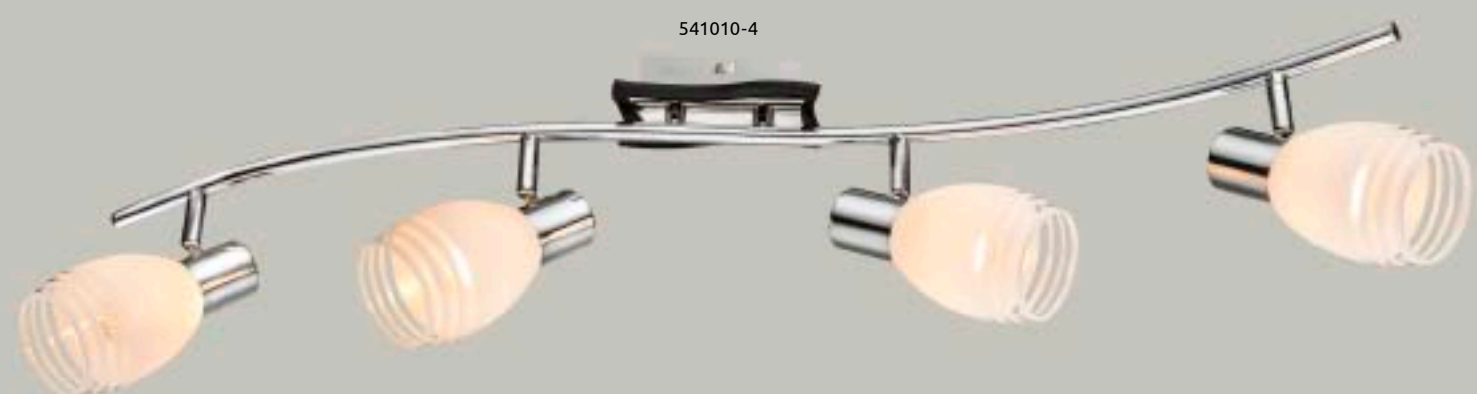

Toay

541010-1	excl. 1x E14 40W	VPE: 10	↔ 8cm ↓ 19cm ↗ 16cm	chrome, MDF wenge, glass
541010-2	excl. 2x E14 40W	VPE: 10	↔ 50cm ↓ 16cm	
541010-3	excl. 3x E14 40W	VPE: 4	↔ 69cm ↓ 16cm	
541010-4	excl. 4x E14 40W	VPE: 4	↔ 83cm ↓ 16cm