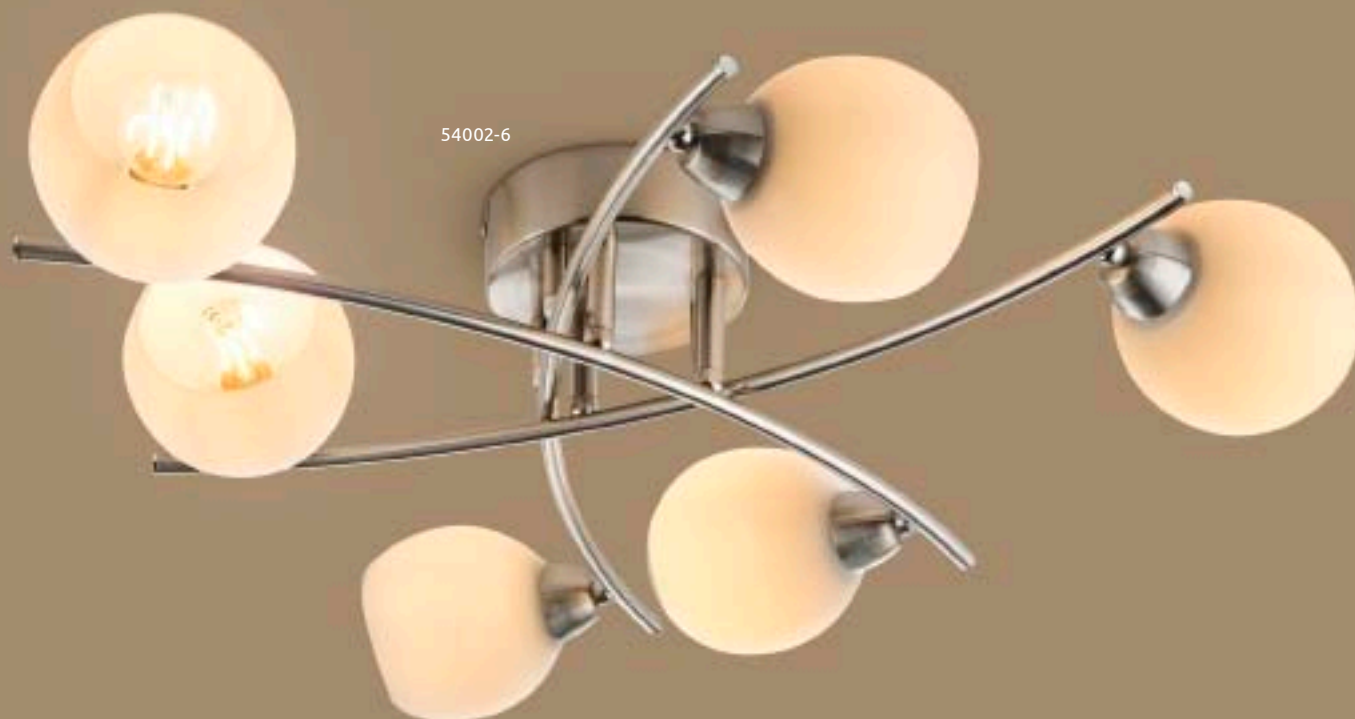

Robin

54002-3	excl. 3x E14 40W	VPE: 1	Ø40,5cm ↓ 15cm	nickel matt, glass
54002-6	excl. 6x E14 40W	VPE: 1	Ø63cm ↓ 15cm