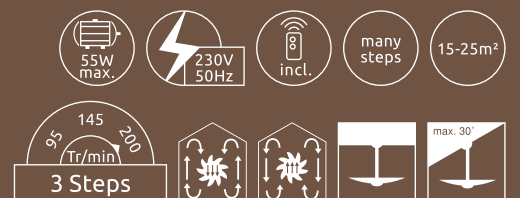

Lizz

03385G | excl. 1x E14 60W | VPE: 1 | Ø122cm ↓ 36,5cm | blades: MDF gold leaf | body: metal rust, glass opal