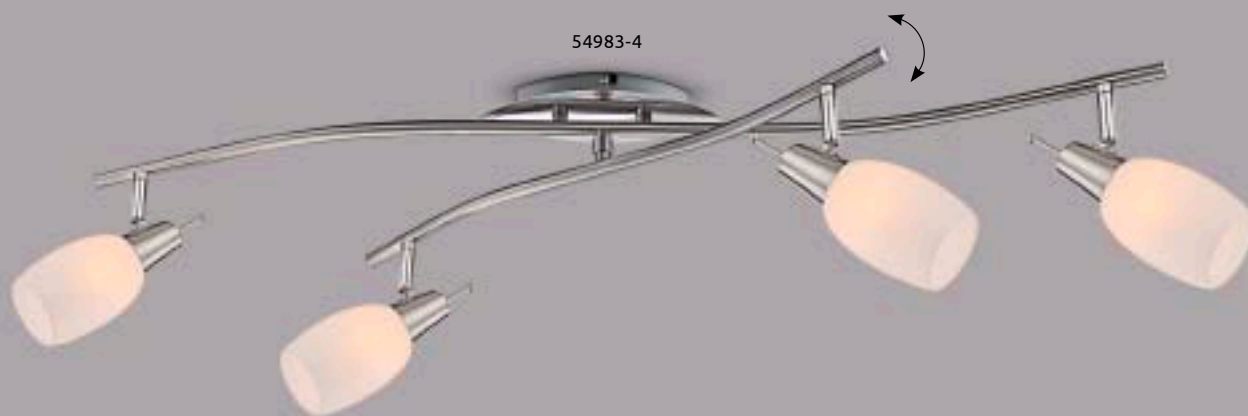

Gillian

54983-1	excl. 1x E14 40W	VPE: 12	↔ 7,5cm ↓ 23,5cm ↳ 14cm	chrome, nickel matt, glass
54983-2	excl. 2x E14 40W	VPE: 8	↔ 35cm ↓ 17cm	chrome, nickel matt, glass
54983-3	excl. 3x E14 40W	VPE: 4	↔ 29cm x 29cm ↓ 17cm	chrome, nickel matt, glass
54983-4	excl. 4x E14 40W	VPE: 4	↔ 90cm x 50cm ↓ 21cm	chrome, nickel matt, glass
54983-4D	excl. 4x E14 40W	VPE: 4	Ø49,5cm ↓ 31cm	nickel matt, glass
54983-6D	excl. 6x E14 40W	VPE: 4	Ø52,5cm ↓ 31cm	nickel matt, glass