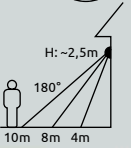

cable: 3m

3716S

solar

AKKU incl.

~2 hours

IP44

sensor incl.

cable: 3m

3715S

solar

AKKU incl.

~2 hours

IP44

sensor incl.

Solar

3716S	incl. 1x LED 3W	A	300lm	270lm	6500K	VPE: 6	↔ 15cm ↓ 23cm ↳ 16cm	↔ 13cm ↓ 16cm ↳ 5cm	aluminium die-cast, glass, plastic
3715S	incl. 2x LED 1W	A	2x 105lm	2x 95lm	6500K	VPE: 8	↔ 15cm ↓ 16cm ↳ 16,5cm	↔ 13cm ↓ 16cm ↳ 11,5cm