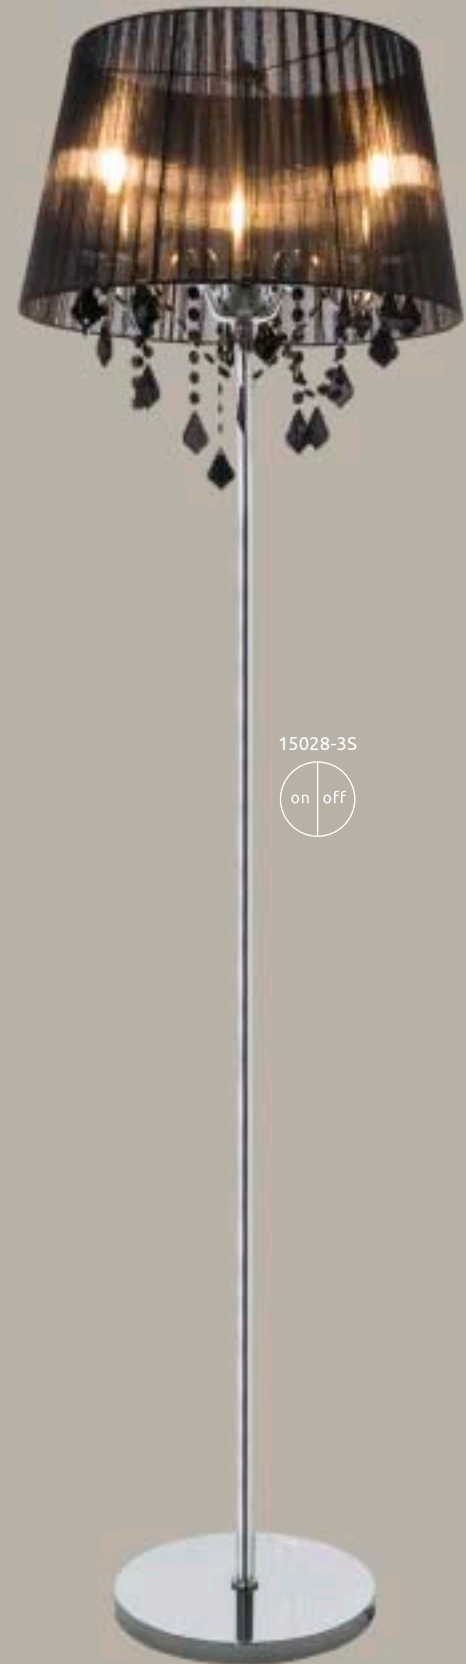

15028-3S

Lani

15028-3	excl. 3x E14 40W	VPE: 1	Ø45cm ▾ 110cm	chrome, textile, K5 crystals
15028-3S	excl. 3x E14 40W	VPE: 1	Ø45cm ▴ 160cm	
15029-3	excl. 3x E14 40W	VPE: 1	Ø45cm ▾ 110cm	
15029-3S	excl. 3x E14 40W	VPE: 1	Ø45cm ▴ 160cm