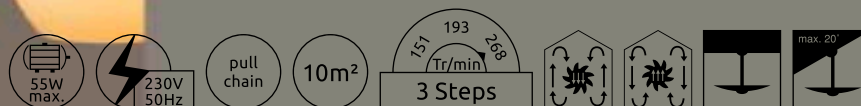

Sargantana

03300 | excl. 1x E27 60W | VPE: 1 | Ø107cm ↓ 44cm | blades: MDF white, MDF beech | body: chrome, metal white, glass

Redona

03350 | excl. 3x E14 40W | VPE: 1 | Ø107cm ↓ 47cm | blades: MDF white, MDF dark wood | body: chrome, nickel matt, glass