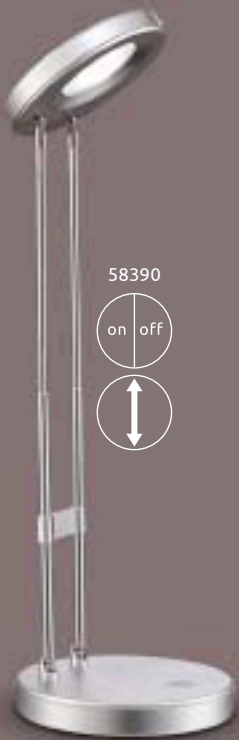

24109W

24109

24109K

cable: 1,6m

Elogen

58390
 on off
 ↑ ↓

Deniz

24122S
 on off
 flexo