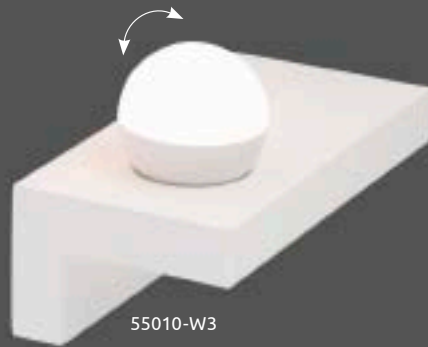

55010-W2

55011-W2

55011-W2

55010-W3

55011-W3

Christine

55010-W1	incl. LED 4,2W	A	378lm	200lm	3000K	VPE: 9	↔ 10cm ↓ 30cm ↳ 12,8cm	gypsum
55010-W2	incl. LED 6,5W	A	615lm	584lm	3000K	VPE: 6	Ø15,5cm ↳ 6cm	gypsum
55010-W3	incl. LED 7,7W	A	730lm	690lm	3000K	VPE: 2	↔ 30cm ↓ 17,5cm ↳ 15cm	gypsum, aluminium white, acrylic