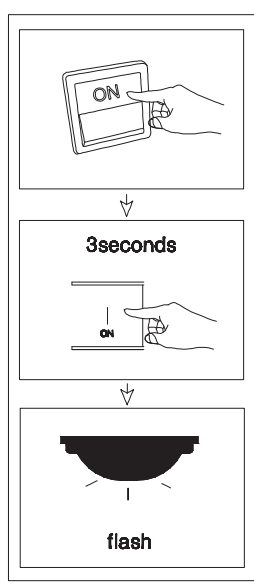

B

48381

Indicator light

Match code

3000K

6000K

10%

GLOBO Handels GmbH
St.Peter 38
A-9184 St.Jakob/Rosental