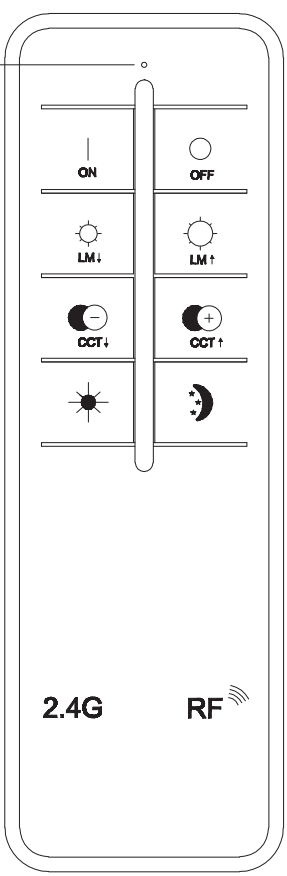

B

48381

Indicator light

Match code

3000K

6000K

10%

GLOBO Handels GmbH
St.Peter 38
A-9184 St.Jakob/Rosental