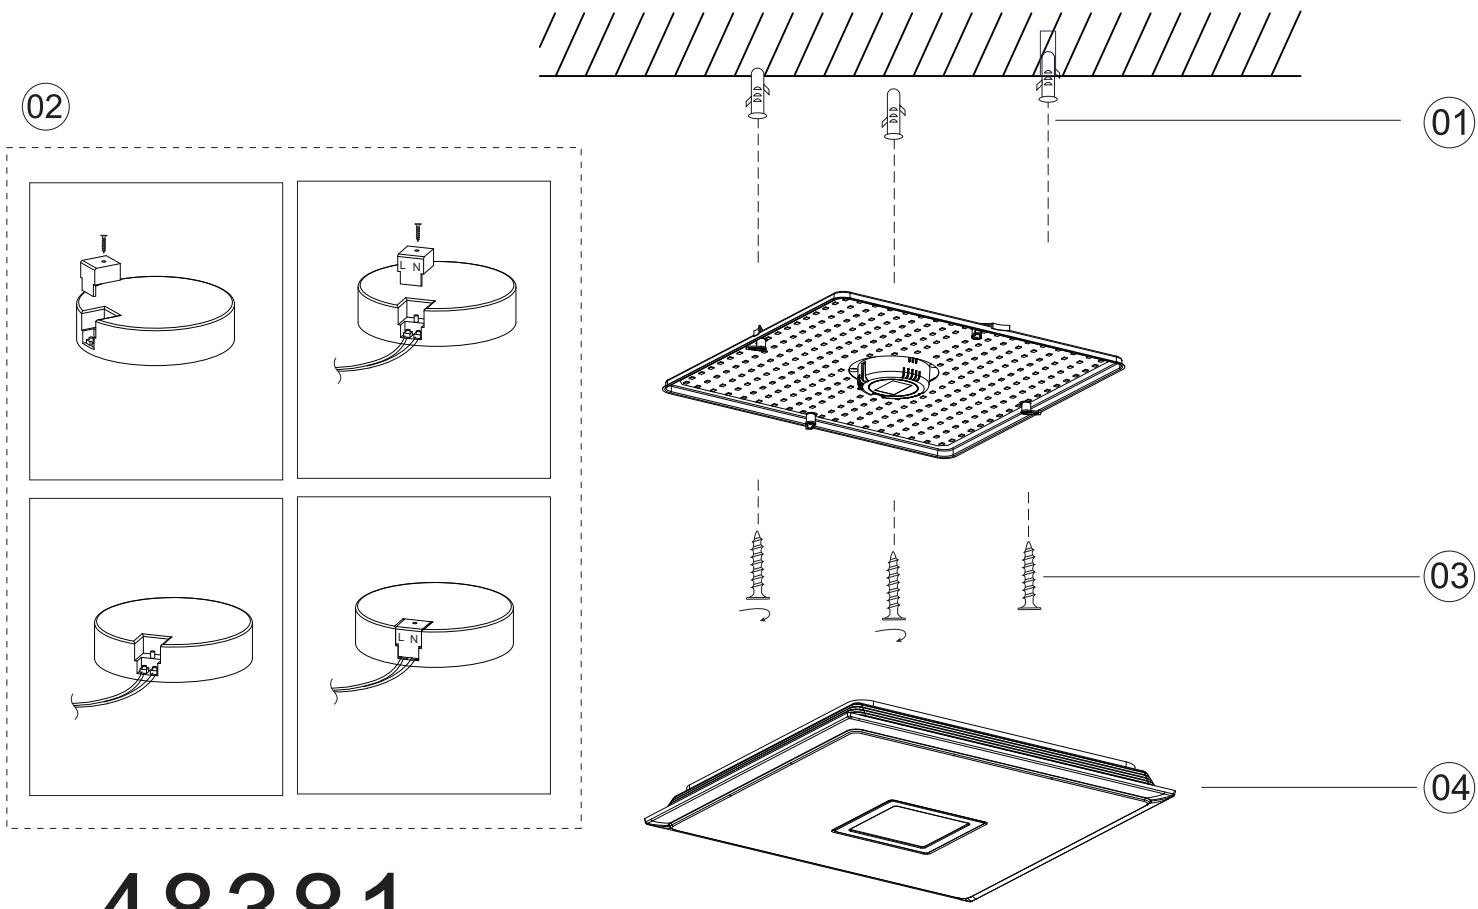

B

48381

Indicator light

Match code

3000K

6000K

10%

GLOBO Handels GmbH
St.Peter 38
A-9184 St.Jakob/Rosental