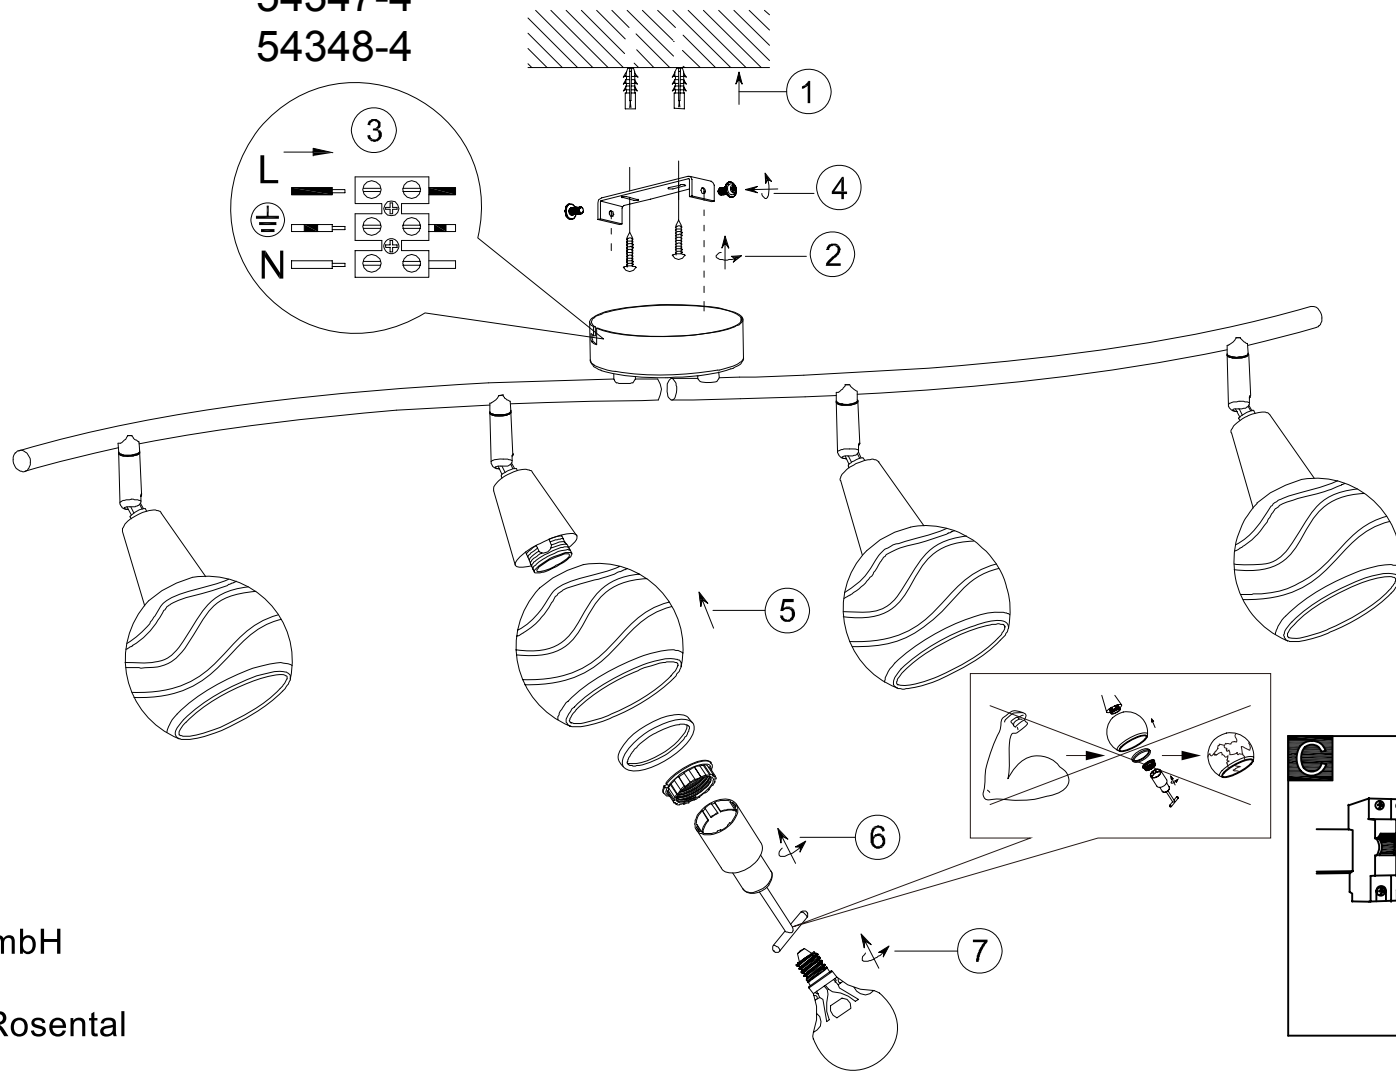

# GLOBO

LIGHTING

[www.globo-lighting.com](http://www.globo-lighting.com)

54346-4

54347-4

54348-4

**B**

GLOBO Handels GmbH  
St. Peter 38  
A-9184 St. Jakob / Rosental