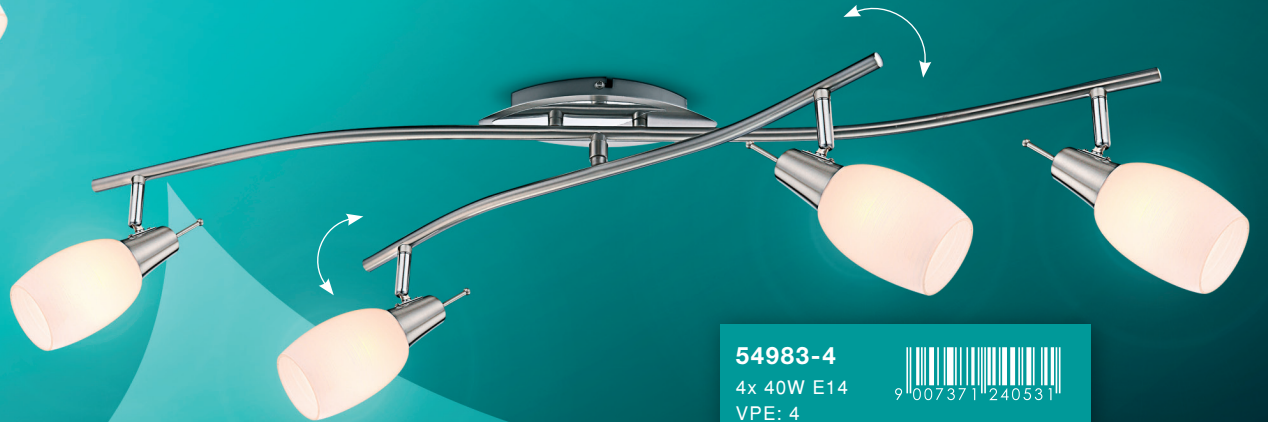

54983-6D

6x 40W E14

VPE: 4

Ø 52,5cm | ↓ 31cm

54983-4

4x 40W E14

VPE: 4

↔ 90cm x 50cm | ↓ 21cm

54983-4D

4x 40W E14

VPE: 4

Ø 49,5cm | ↓ 31cm

GILLIAN

E14 230V
excl.